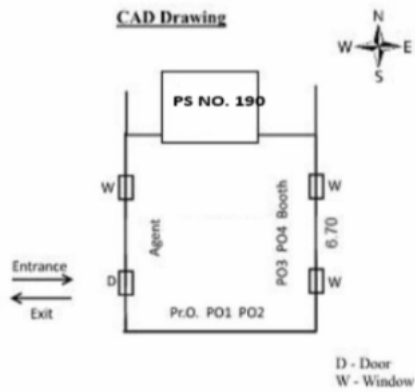

Google Map View

Polling Station Building Front View

Polling Station Front View

Cad View

Key MAP View

சட்டமன்றத் தொகுதியின் எண் மற்றும் பெயர் : 87-சங்ககிரி பிரிவு எண் மற்றும் பெயர் 1-எடையப்பட்டி (வ.கி) மற்றும் (ஊ), வார்டு 1கலர்பட்டி