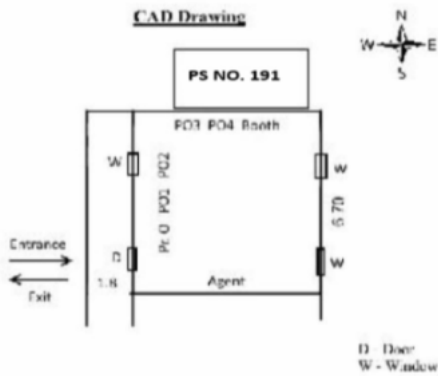

Google Map View

Polling Station Building Front View

Polling Station Front View

Cad View

Key MAP View

1 பெயர் : பூங்கொடி கணவர் பெயர் : கோவிந்தராஜ் வீட்டு எண் : 1 வயது : 37 பாலினம் : பெண் Photo is available XTU0799148	2 பெயர் : பாண்டியன் தந்தை பெயர் : சேட்டு வீட்டு எண் : 1 வயது : 32 பாலினம் : ஆண் Photo is available XTU0907113	3 பெயர் : ராஜேந்திரன் தந்தை பெயர் : சேட்டு வீட்டு எண் : 1 வயது : 32 பாலினம் : ஆண் Photo is available XTU0737569
4 பெயர் : சின்னப்பொண்ணு தந்தை பெயர் : பழனிசாமி வீட்டு எண் : 1-1 வயது : 30 பாலினம் : பெண் Photo is available XTU0737817	5 பெயர் : பெ நந்தினி தந்தை பெயர் : பெரியாண்டி வீட்டு எண் : 1/1 வயது : 21 பாலினம் : பெண் Photo is available XTU2307312	6 பெயர் : பெ ரம்யா தந்தை பெயர் : பெரியாண்டி வீட்டு எண் : 1/1 வயது : 21 பாலினம் : பெண் Photo is available XTU2307536
7 பெயர் : கோவிந்தம்மாள் கணவர் பெயர் : பெரியசாமி வீட்டு எண் : 1-23 வயது : 77 பாலினம் : பெண் Photo is available MQF2624708	8 பெயர் : பாலமுருகன் தந்தை பெயர் : ராமகவுண்டர் வீட்டு எண் : 1-41 வயது : 36 பாலினம் : ஆண் Photo is available XTU0232728	9 பெயர் : தாரணி கணவர் பெயர் : பால முருகன் வீட்டு எண் : 1-41 வயது : 29 பாலினம் : பெண் Photo is available XTU0956334
10 பெயர் : தீபா தந்தை பெயர் : கந்தசாமி வீட்டு எண் : 1-46A வயது : 34 பாலினம் : பெண் Photo is available XTU0538835	11 பெயர் : சினேகா தந்தை பெயர் : சண்முகம் வீட்டு எண் : 1-47F வயது : 24 பாலினம் : பெண் Photo is available XTU2080604	12 பெயர் : வெங்கடாசலம் தந்தை பெயர் : மாரியப்பன் வீட்டு எண் : 1-91 வயது : 37 பாலினம் : ஆண் Photo is available XTU0232397
13 பெயர் : மாரியப்பன் தாயின் பெயர் : மாரியப்பன் வீட்டு எண் : 1-94 வயது : 66 பாலினம் : ஆண் Photo is available XTU0232702	14 பெயர் : ரஞ்சிதம் கணவர் பெயர் : மாரியப்பன் வீட்டு எண் : 1-94 வயது : 61 பாலினம் : பெண் Photo is available XTU0232611	15 பெயர் : வெங்கடாசலம் தந்தை பெயர் : தாசகவுண்டர் வீட்டு எண் : 1-94 வயது : 56 பாலினம் : ஆண் Photo is available XTU0232496
16 பெயர் : தங்கமணி கணவர் பெயர் : வெங்கடாசலம் வீட்டு எண் : 1-94 வயது : 51 பாலினம் : பெண் Photo is available XTU0232314	17 பெயர் : கவிதா கணவர் பெயர் : வெங்கடாசலம் வீட்டு எண் : 1-94E வயது : 30 பாலினம் : பெண் Photo is available XTU0850594	18 பெயர் : தனச்செல்வி கணவர் பெயர் : கண்ணன் வீட்டு எண் : 1-96 வயது : 38 பாலினம் : பெண் Photo is available XTU0232710
# 19 பெயர் : கண்ணன் மா தந்தை பெயர் : மாணிக்கம் வீட்டு எண் : 2-120 வயது : 35 பாலினம் : ஆண் Photo is available XTU0232561	20 பெயர் : பெரியக்காரன் கணவர் பெயர் : ஆணைக்கவுண்டர் வீட்டு எண் : 1-130 வயது : 79 பாலினம் : பெண் Photo is available MQF1778307	21 பெயர் : தங்கமணி கணவர் பெயர் : ஏழுமலை வீட்டு எண் : 1-164 வயது : 38 பாலினம் : பெண் Photo is available XTU0232504
22 பெயர் : வரதராஜ் தந்தை பெயர் : கந்தசாமி வீட்டு எண் : 1-165 வயது : 30 பாலினம் : ஆண் Photo is available XTU0737650	23 பெயர் : தீபா கணவர் பெயர் : வரதராஜ் வீட்டு எண் : 1-165 வயது : 28 பாலினம் : பெண் Photo is available XTU1238591	24 பெயர் : மாரியப்பன் தந்தை பெயர் : கந்தசாமி வீட்டு எண் : 1-165 வயது : 27 பாலினம் : ஆண் Photo is available XTU1103142
25 பெயர் : சேம்பரம் தந்தை பெயர் : ராமசாமி வீட்டு எண் : 1-168 வயது : 51 பாலினம் : ஆண் Photo is available XTU0232330	26 பெயர் : பெருமாயி கணவர் பெயர் : சேம்பரம் வீட்டு எண் : 1-168 வயது : 48 பாலினம் : பெண் Photo is available XTU0232660	27 பெயர் : சித்ரா கணவர் பெயர் : வேலு வீட்டு எண் : 1-168 வயது : 44 பாலினம் : பெண் Photo is available MQF2624856
28 பெயர் : அம்பிகா கணவர் பெயர் : மணி வீட்டு எண் : 1-183 வயது : 36 பாலினம் : பெண் Photo is available XTU0232272	S 29 பெயர் : சந்தேஷ் தந்தை பெயர் : பழனி சாமி வீட்டு எண் : 1-195 வயது : 45 பாலினம் : ஆண் Photo is available XTU0232249	30 பெயர் : நல்லதம்சி தந்தை பெயர் : சின்னையன் வீட்டு எண் : 1-198 வயது : 65 பாலினம் : ஆண் Photo is available MQF1780352