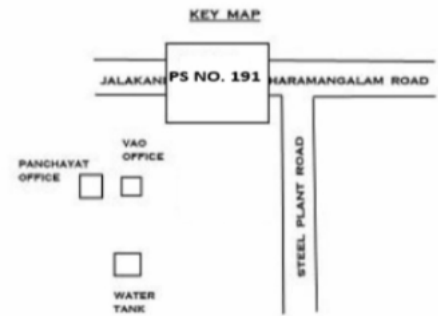

Key MAP View