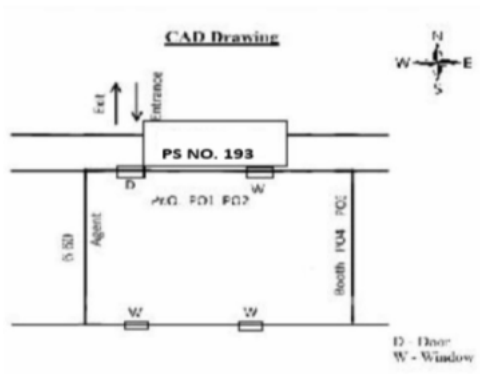

Nazri Naksha

Google Map View

Polling Station Building Front View

Polling Station Front View

Cad View

Key MAP View

சட்டமன்றத் தொகுதியின் எண் மற்றும் பெயர் : 87-சங்ககிரி
பிரிவு எண் மற்றும் பெயர் 1-தாரமங்கலம் (ந), வார்டு 16, ஆதிதிராவிடர் தெரு