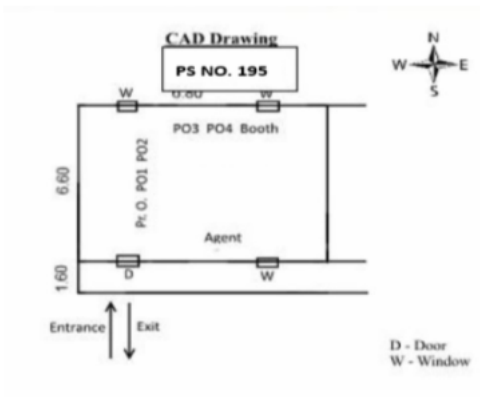

Google Map View

Polling Station Building Front View

Polling Station Front View

Cad View

Key MAP View

சட்டமன்றத் தொகுதியின் எண் மற்றும் பெயர் : 87-சங்ககிரி  
பிரிவு எண் மற்றும் பெயர் 1-தாரமங்கலம் (ந), வார்டு 1, போத்தனூர் ரோடு