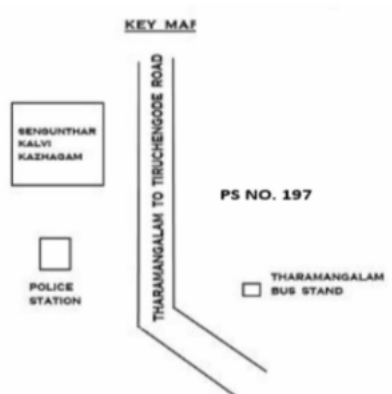

Nazri Naksha

Google Map View

Polling Station Building Front View

Polling Station Front View

Cad View

Key MAP View

சட்டமன்றத் தொகுதியின் எண் மற்றும் பெயர் : 87-சங்ககிரி பிரிவு எண் மற்றும் பெயர் 1-தாரமங்கலம் (ந), வார்டு 2, பாட்டப்பன் கோயில் தெரு