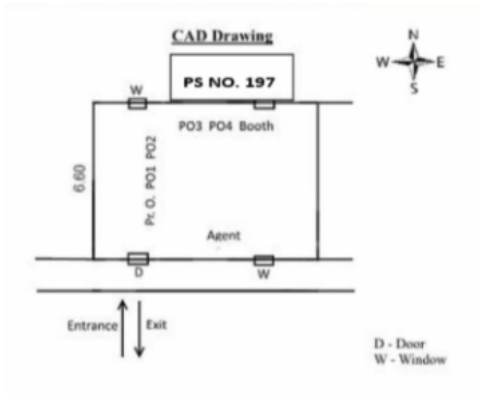

Nazri Naksha

Google Map View

Polling Station Building Front View

Polling Station Front View

Cad View

Key MAP View

சட்டமன்றத் தொகுதியின் எண் மற்றும் பெயர் : 87-சங்ககிரி பிரிவு எண் மற்றும் பெயர் 1-தாரமங்கலம் (ந), வார்டு 2, பாட்டப்பன் கோயில் தெரு