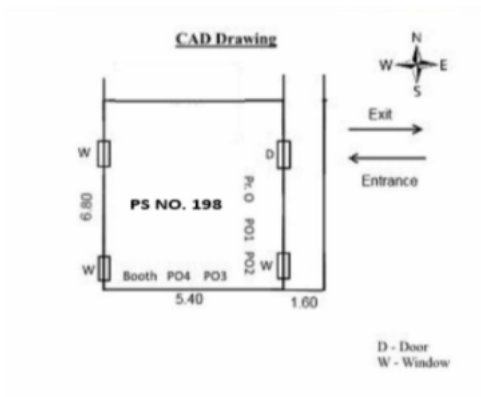

Google Map View

Polling Station Building Front View

Polling Station Front View

Cad View

Key MAP View

1 பெயர் : கோவிந்தம்மாள் கணவர் பெயர்: ராஜா வீட்டு எண் : 1 வயது : 60 பாலினம் : பெண் Photo is available	XTU1022110	2 பெயர் : பரமசிவம் தந்தை பெயர்: கொளந்தை கவுண்டர் வீட்டு எண் : 1 வயது : 38 பாலினம் : ஆண் Photo is available	XTU0852640	3 பெயர் : குமார் தந்தை பெயர்: ராஜா வீட்டு எண் : 1 வயது : 37 பாலினம் : ஆண் Photo is available	XTU1022102
4 பெயர் : செல்வி கணவர் பெயர்: பரமசிவம் வீட்டு எண் : 1 வயது : 36 பாலினம் : பெண் Photo is available	XTU0852657	5 பெயர் : தினேஷ்குமார் தந்தை பெயர்: ஏழுமலை வீட்டு எண் : 1 வயது : 33 பாலினம் : ஆண் Photo is available	XTU0800243	6 பெயர் : சதிஸ்குமார் தந்தை பெயர்: பழனியப்பன் வீட்டு எண் : 1 வயது : 31 பாலினம் : ஆண் Photo is available	XTU0800284
7 பெயர் : கார்த்திக் தந்தை பெயர்: பழனியப்பன் வீட்டு எண் : 1 வயது : 30 பாலினம் : ஆண் Photo is available	XTU0800276	8 பெயர் : முரசளி தந்தை பெயர்: பழனிசாமி வீட்டு எண் : 1 வயது : 27 பாலினம் : ஆண் Photo is available	XTU1103878	9 பெயர் : ரமயா கணவர் பெயர்: குமார் வீட்டு எண் : 1 வயது : 27 பாலினம் : பெண் Photo is available	XTU2290369
10 பெயர் : ஏழுமலை தந்தை பெயர்: ராமர் வீட்டு எண் : 1-7-40 வயது : 68 பாலினம் : ஆண் Photo is available	XTU1661529	11 பெயர் : சிவகாமி கணவர் பெயர்: ஏழுமலை வீட்டு எண் : 1-7-40 வயது : 62 பாலினம் : பெண் Photo is available	MQF2449239	12 பெயர் : சதீஷ் தந்தை பெயர்: சுப்ரமணி வீட்டு எண் : 2 வயது : 27 பாலினம் : ஆண் Photo is available	XTU1103894
S 13 பெயர் : கால்யா ச தந்தை பெயர்: சக்திவேல் வீட்டு எண் : 2-4 வயது : 19 பாலினம் : பெண் DELETED Photo is available	XTU2515880	14 பெயர் : லட்சுமி கணவர் பெயர்: கந்தசாமி வீட்டு எண் : 2/11எ/16 வயது : 32 பாலினம் : பெண் Photo is available	XTU2184695	15 பெயர் : வைஷ்ணவி தாயின் பெயர்: லட்சுமி வீட்டு எண் : 3-6-251 வயது : 24 பாலினம் : பெண் Photo is available	XTU2087849
16 பெயர் : தமிழரசன் தந்தை பெயர்: ஏழுமலை வீட்டு எண் : 3-16a வயது : 32 பாலினம் : ஆண் Photo is available	XTU0800268	17 பெயர் : தமிழரசி தந்தை பெயர்: எல்லப்பன் வீட்டு எண் : 4. வயது : 57 பாலினம் : பெண் Photo is available	MQF3483823	18 பெயர் : முத்தாயி கணவர் பெயர்: அன்பழகன் வீட்டு எண் : 4 வயது : 46 பாலினம் : பெண் Photo is available	XTU0852699
# 19 பெயர் : பெரியதாயி ஆணகவுண்டர் கணவர் பெயர்: ஆணகவுண்டர் வீட்டு எண் : 4 வயது : 45 பாலினம் : பெண் Photo is available	XTU1130988	20 பெயர் : சிவன் தந்தை பெயர்: எல்லப்பன் வீட்டு எண் : 4 வயது : 43 பாலினம் : ஆண் Photo is available	XTU0965491	21 பெயர் : தனலட்சுமி கணவர் பெயர்: சிவன் வீட்டு எண் : 4 வயது : 36 பாலினம் : பெண் Photo is available	XTU0965467
22 பெயர் : தங்கராஜ் சி தந்தை பெயர்: சின்னதம்பி வீட்டு எண் : 4 வயது : 35 பாலினம் : ஆண் Photo is available	XTU2385466	23 பெயர் : தனலட்சுமி கணவர் பெயர்: கணேசன் வீட்டு எண் : 4 வயது : 33 பாலினம் : பெண் Photo is available	ULN1270818	24 பெயர் : சஞ்சு தந்தை பெயர்: சுந்தரம் வீட்டு எண் : 4 வயது : 27 பாலினம் : ஆண் Photo is available	XTU1103795
25 பெயர் : ம குர்யா தந்தை பெயர்: கோவிந்தன் வீட்டு எண் : 4 வயது : 25 பாலினம் : ஆண் Photo is available	XTU2405637	26 பெயர் : பூபதிராஜன் தந்தை பெயர்: குமார் வீட்டு எண் : 4 வயது : 22 பாலினம் : ஆண் Photo is available	XTU2331791	27 பெயர் : ஸ்ரீவித்ய கா தந்தை பெயர்: காசிநாதன் வீட்டு எண் : 4 வயது : 19 பாலினம் : பெண் Photo is available	XTU2463313
28 பெயர் : காமாட்சி மு தந்தை பெயர்: முருகன் வீட்டு எண் : 4 வயது : 19 பாலினம் : பெண் Photo is available	XTU2483527	29 பெயர் : மாரியப்பன் தந்தை பெயர்: நடேசன் வீட்டு எண் : 4-1 வயது : 32 பாலினம் : ஆண் Photo is available	XTU2087807	30 பெயர் : கோவிந்தன் தந்தை பெயர்: மாரிமுத்து வீட்டு எண் : 4-2 வயது : 65 பாலினம் : ஆண் Photo is available	XTU2239473