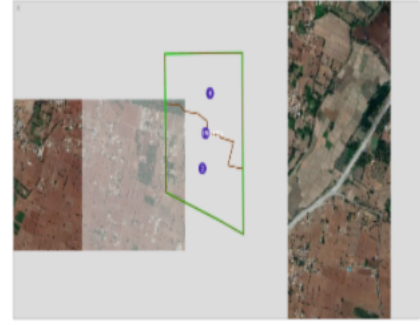

Google Map View