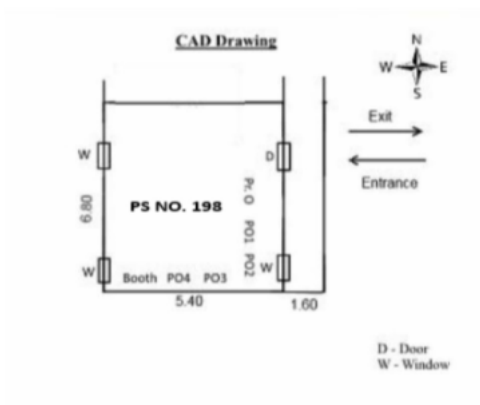

Google Map View

Polling Station Building Front View

Polling Station Front View

Cad View

Key MAP View

சட்டமன்றத் தொகுதியின் எண் மற்றும் பெயர் : 87-சங்ககிரி பிரிவு எண் மற்றும் பெயர் 1-தாரமங்கலம் (ந), வார்டு 4, கீழ்சின்னாகவுண்டம்பட்டி