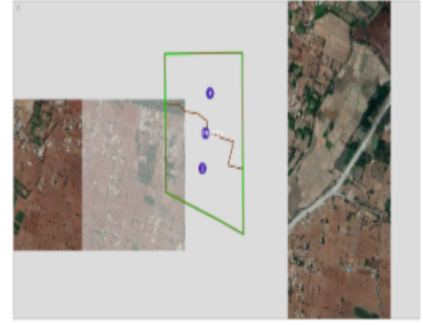

Google Map View

Polling Station Building Front View

Polling Station Front View

Cad View

Key MAP View

சட்டமன்றத் தொகுதியின் எண் மற்றும் பெயர் : 87-சங்ககிரி பிரிவு எண் மற்றும் பெயர் 1-தாரமங்கலம் (ந), வார்டு 4, கீழ்சின்னாகவுண்டம்பட்டி