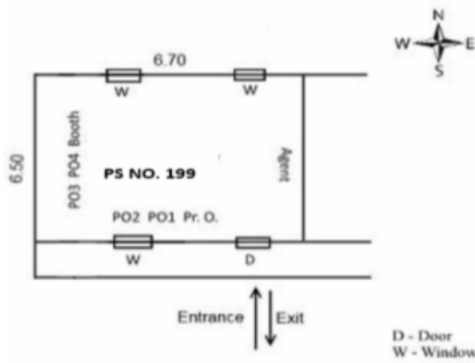

Google Map View

Polling Station Building Front View

Polling Station Front View

Cad View

Key MAP View

1 பெயர் : உமா மகேஸ்வரி கணவர் பெயர்: சத்தியமூர்த்தி வீட்டு எண் : 1 வயது : 31 பாலினம் : பெண்	XTU0740829 Photo is available	2 பெயர் : ஈஸ்வரி ரமேஷ் கணவர் பெயர்: ரமேஷ் வீட்டு எண் : 1-4 வயது : 40 பாலினம் : பெண்	XTU2519908 Photo is available	3 பெயர் : பரிமளா கணவர் பெயர்: சரவணன் வீட்டு எண் : 2 வயது : 41 பாலினம் : பெண்	XTU0957712 Photo is available
4 பெயர் : விஜயா ஸ்ரீநிவாசன் தந்தை பெயர்: கிருஷ்ணவேலு வீட்டு எண் : 2/5/74 வயது : 45 பாலினம் : ஆண்	XTU2192193 Photo is available	5 பெயர் : பூர்ணிமா ஆறுமுகம் தந்தை பெயர்: ஆறுமுகம் வீட்டு எண் : 2/5-74 வயது : 42 பாலினம் : பெண்	XTU2192177 Photo is available	6 பெயர் : ரமேஷ் தந்தை பெயர்: சேகர் வீட்டு எண் : 2B வயது : 28 பாலினம் : ஆண்	XTU1131051 Photo is available
7 பெயர் : போ செண்பகம் கணவர் பெயர்: சே ரமேஷ் வீட்டு எண் : 2L3 வயது : 21 பாலினம் : பெண்	XTU2308138 Photo is available	8 பெயர் : துளசிம்மாள் கணவர் பெயர்: சேகர் வீட்டு எண் : 2B4-3-2 வயது : 47 பாலினம் : பெண்	XTU0957720 Photo is available	9 பெயர் : பிரகாஷ் ச தந்தை பெயர்: சுப்ரமணி வீட்டு எண் : 3/6-269 வயது : 36 பாலினம் : ஆண்	XTU1225382 Photo is available
10 பெயர் : கோவிந்தம்மாள் கணவர் பெயர்: மாதையன் வீட்டு எண் : 4-1-1 வயது : 66 பாலினம் : பெண்	XTU1662485 Photo is available	11 பெயர் : ராஜா தந்தை பெயர்: மாதையன் வீட்டு எண் : 4-1-1 வயது : 36 பாலினம் : ஆண்	XTU0800383 Photo is available	12 பெயர் : அன்னைசத்யா கணவர் பெயர்: ராஜா வீட்டு எண் : 4-1-1 வயது : 34 பாலினம் : பெண்	XTU0539999 Photo is available
13 பெயர் : மகேஸ்வரி கணவர் பெயர்: சேட்டு வீட்டு எண் : 4-1-3 வயது : 51 பாலினம் : பெண்	XTU1662501 Photo is available	14 பெயர் : செந்தில்குமார் தந்தை பெயர்: கந்தசாமி வீட்டு எண் : 4-1-3 வயது : 49 பாலினம் : ஆண்	MQF1655026 Photo is available	15 பெயர் : தனலட்சுமி கணவர் பெயர்: வெங்கடாஜலம் வீட்டு எண் : 4-1-3 வயது : 49 பாலினம் : பெண்	MQF1654953 Photo is available
16 பெயர் : ஆறுமுகம் தந்தை பெயர்: கந்தசாமிகவுண்டர் வீட்டு எண் : 4-1-3 வயது : 48 பாலினம் : ஆண்	MQF1655034 Photo is available	17 பெயர் : சிவரஞ்சனி கணவர் பெயர்: ஆறுமுகம் வீட்டு எண் : 4-1-3 வயது : 38 பாலினம் : பெண்	XTU0050856 Photo is available	18 பெயர் : பெருமாள் தந்தை பெயர்: கந்தசாமி வீட்டு எண் : 4-1-4 வயது : 66 பாலினம் : ஆண்	MQF2450054 Photo is available
19 பெயர் : தங்கராணி கணவர் பெயர்: பெருமாள் வீட்டு எண் : 4-1-4 வயது : 66 பாலினம் : பெண்	MQF3369071 Photo is available	20 பெயர் : மணி தந்தை பெயர்: பழனிம்மாள் வீட்டு எண் : 4-1-4 வயது : 61 பாலினம் : பெண்	XTU1662519 Photo is available	21 பெயர் : மாரியம்மாள் கணவர் பெயர்: கந்தசாமி வீட்டு எண் : 4-1-6-1 வயது : 81 பாலினம் : பெண்	XTU1662535 Photo is available
22 பெயர் : மாரியப்பன் தந்தை பெயர்: கந்தசாமி வீட்டு எண் : 4-1-6-1 வயது : 61 பாலினம் : ஆண்	XTU1662543 Photo is available	23 பெயர் : பூங்கொடி கணவர் பெயர்: மாரியப்பன் வீட்டு எண் : 4-1-6-1 வயது : 56 பாலினம் : பெண்	XTU1662550 Photo is available	24 பெயர் : சின்னம்மாள் கணவர் பெயர்: தேவராஜன் வீட்டு எண் : 4-1-6-1 வயது : 49 பாலினம் : பெண்	XTU0387712 Photo is available
25 பெயர் : கமலா கணவர் பெயர்: பிரகாஷ் வீட்டு எண் : 4-1-6-1 வயது : 38 பாலினம் : பெண்	XTU0388116 Photo is available	26 பெயர் : முருகவேல் தந்தை பெயர்: மாரியப்பன் வீட்டு எண் : 4-1-6-1 வயது : 35 பாலினம் : ஆண்	XTU0387530 Photo is available	27 பெயர் : முத்தமிழ்மணி தந்தை பெயர்: தேவராஜன் வீட்டு எண் : 4-1-6-1 வயது : 34 பாலினம் : ஆண்	XTU0388314 Photo is available
28 பெயர் : பிரபாகரன் தந்தை பெயர்: மாரியப்பன் வீட்டு எண் : 4-1-6-1 வயது : 33 பாலினம் : ஆண்	XTU1103944 Photo is available	29 பெயர் : ரேவதி கணவர் பெயர்: தமிழ்மணி வீட்டு எண் : 4-1-6-1 வயது : 30 பாலினம் : பெண்	XTU0865808 Photo is available	30 பெயர் : சக்திவேல் தந்தை பெயர்: மாரியப்பன் வீட்டு எண் : 4-1-6-1 வயது : 28 பாலினம் : ஆண்	XTU1103936 Photo is available