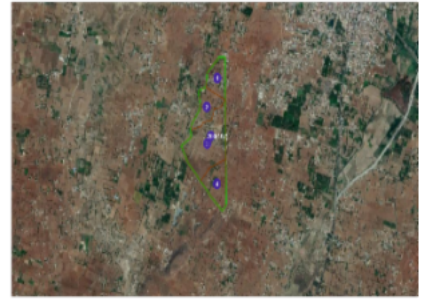

Google Map View

Polling Station Building Front View

Polling Station Front View

Cad View

Key MAP View

சட்டமன்றத் தொகுதியின் எண் மற்றும் பெயர் : 87-சங்ககிரி பிரிவு எண் மற்றும் பெயர் 1-தாரமங்கலம் (ந), வார்டு 3,5 மேட்டுப்பட்டி