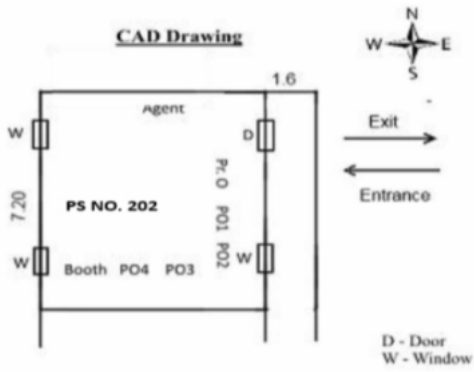

Google Map View

Polling Station Building Front View

Polling Station Front View

Cad View

Key MAP View

சட்டமன்றத் தொகுதியின் எண் மற்றும் பெயர் : 87-சங்ககிரி பிரிவு எண் மற்றும் பெயர் 1-தாரமங்கலம் (ந), வார்டு 3,5 மேட்டுப்பட்டி