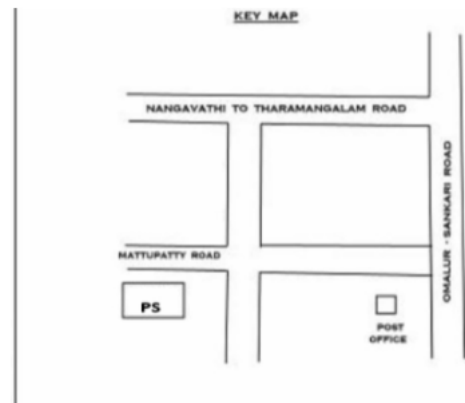

Google Map View

Polling Station Building Front View

Polling Station Front View

Cad View

Key MAP View

1 பெயர் : திலகவதி கணவர் பெயர்: மதிவாணன் வீட்டு எண் : 3/6/18 வயது : 47 பாலினம் : பெண்	XTU0320499 Photo is available	2 பெயர் : சீனிவாசன் தாயின் பெயர்: பாவாயி வீட்டு எண் : 3-16 வயது : 44 பாலினம் : ஆண்	MQF2467082 Photo is available	3 பெயர் : புகழேந்தி தந்தை பெயர்: காமராஜ் வீட்டு எண் : 3-16/10 வயது : 22 பாலினம் : ஆண்	XTU2382869 Photo is available
4 பெயர் : ராம்குமார் மு தந்தை பெயர்: முருகேசன் வீட்டு எண் : 3-16/11ஏ வயது : 24 பாலினம் : ஆண்	XTU2090140 Photo is available	5 பெயர் : சண்முகப்பிரியா தந்தை பெயர்: ரங்கநாதன் வீட்டு எண் : 5-5/121 வயது : 34 பாலினம் : பெண்	XTU0390237 Photo is available	6 பெயர் : சித்தநாதன் தந்தை பெயர்: அருணாசலம் வீட்டு எண் : 6-2 வயது : 46 பாலினம் : ஆண்	XTU0224998 Photo is available
7 பெயர் : மாரியம்மாள் கணவர் பெயர்: சித்தநாதன் வீட்டு எண் : 6-2 வயது : 43 பாலினம் : பெண்	XTU0225003 Photo is available	8 பெயர் : புவனேஸ்வரி தந்தை பெயர்: அண்ணாமலை வீட்டு எண் : 6-6/15 வயது : 24 பாலினம் : பெண்	YAK2033991 Photo is available	9 பெயர் : புவனேஸ்வரி தந்தை பெயர்: வைரம் வீட்டு எண் : 6-6/15 வயது : 22 பாலினம் : பெண்	XTU2469922 Photo is available
10 பெயர் : தனபால் தந்தை பெயர்: வைரம் வீட்டு எண் : 6-6-15C வயது : 30 பாலினம் : ஆண்	XTU0856153 Photo is available	11 பெயர் : உதயகுமார் தந்தை பெயர்: வைரம் வீட்டு எண் : 6-6-15C வயது : 26 பாலினம் : ஆண்	XTU1160266 Photo is available	12 பெயர் : மோகன் தந்தை பெயர்: தங்கவேல் வீட்டு எண் : 6-8-4 வயது : 25 பாலினம் : ஆண்	XTU1248897 Photo is available
13 பெயர் : சண்முகம் தந்தை பெயர்: சின்னபையன் வீட்டு எண் : 6-8-13 வயது : 59 பாலினம் : ஆண்	MQF2465672 Photo is available	14 பெயர் : சமதி கணவர் பெயர்: சண்முகம் வீட்டு எண் : 6-8-13 வயது : 54 பாலினம் : பெண்	MQF2465730 Photo is available	15 பெயர் : சுதாகர் தந்தை பெயர்: முத்து வீட்டு எண் : 6-8-17 வயது : 45 பாலினம் : ஆண்	MQF2465631 Photo is available
16 பெயர் : சமன் தந்தை பெயர்: முத்து வீட்டு எண் : 6-8-17 வயது : 44 பாலினம் : ஆண்	MQF2466464 Photo is available	17 பெயர் : மங்கையர்கரசி கணவர் பெயர்: சுதாகர் வீட்டு எண் : 6-8-17 வயது : 37 பாலினம் : பெண்	XTU0055814 Photo is available	18 பெயர் : கிருத்திகா கணவர் பெயர்: சமன் வீட்டு எண் : 6/8/17 வயது : 28 பாலினம் : பெண்	XTU1207828 Photo is available
19 பெயர் : ரங்கநாதன் தந்தை பெயர்: ஞானபிரகாசம் வீட்டு எண் : 6-8-32 வயது : 60 பாலினம் : ஆண்	XTU0320457 Photo is available	20 பெயர் : கோபிநா தந்தை பெயர்: நாகராஜன் வீட்டு எண் : 6/9-17 வயது : 43 பாலினம் : ஆண்	MQF2466746 Photo is available	21 பெயர் : கல்யாணி கணவர் பெயர்: முத்துமாணிக்கம் வீட்டு எண் : 6-15-1 வயது : 54 பாலினம் : பெண்	XTU1751064 Photo is available
22 பெயர் : வைரம் தந்தை பெயர்: வைத்தி வீட்டு எண் : 6-15-2 வயது : 52 பாலினம் : ஆண்	XTU1751080 Photo is available	23 பெயர் : பழனியம்மாள் கணவர் பெயர்: செல்வப்பன் வீட்டு எண் : 6-15-2 வயது : 49 பாலினம் : பெண்	XTU1270156 Photo is available	24 பெயர் : வடிவேலு தந்தை பெயர்: மாணிக்கம் வீட்டு எண் : 6-15-4 வயது : 71 பாலினம் : ஆண்	XTU1751098 Photo is available
25 பெயர் : பழனியம்மாள் கணவர் பெயர்: வடிவேலு வீட்டு எண் : 6-15-4 வயது : 66 பாலினம் : பெண்	XTU1751106 Photo is available	26 பெயர் : பன்னீர்செல்வம் தந்தை பெயர்: வடிவேல் வீட்டு எண் : 6-15-4 வயது : 40 பாலினம் : ஆண்	XTU0541730 Photo is available	27 பெயர் : ராதா தந்தை பெயர்: பன்னீர்செல்வம் வீட்டு எண் : 6-15-4 வயது : 32 பாலினம் : பெண்	XTU0742957 Photo is available
28 பெயர் : கமலா கணவர் பெயர்: ராமன் வீட்டு எண் : 6-15-6 வயது : 71 பாலினம் : பெண்	XTU1751114 Photo is available	29 பெயர் : விஜயன் தந்தை பெயர்: ரங்கப்பன் வீட்டு எண் : 6-15-6 வயது : 48 பாலினம் : ஆண்	MQF2463750 Photo is available	30 பெயர் : பிரபு தந்தை பெயர்: ராமன் வீட்டு எண் : 6-15-6 வயது : 42 பாலினம் : ஆண்	MQF2462646 Photo is available