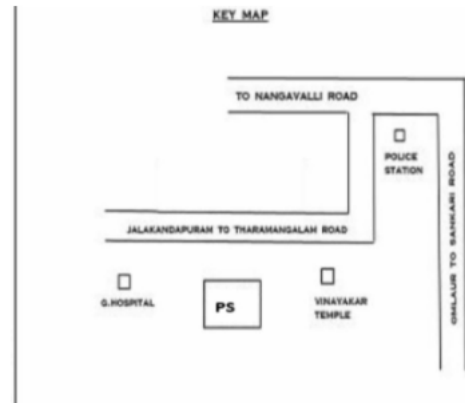

Google Map View

Polling Station Building Front View

Polling Station Front View

Cad View

Key MAP View

சட்டமன்றத் தொகுதியின் எண் மற்றும் பெயர் : 87-சங்ககிரி
பிரிவு எண் மற்றும் பெயர் 1-தாரமங்கலம் (ந), வார்டு 7, ஆதிதிராவிடர் தெரு