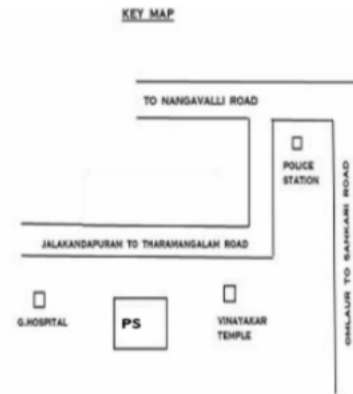

Google Map View

Polling Station Building Front View

Polling Station Front View

Cad View

Key MAP View

1 பெயர் : சந்திரசேகர் தந்தை பெயர்: பழனிசாமி வீட்டு எண் : 1-158 வயது : 40 பாலினம் : ஆண்	XTU1079029 Photo is available	2 பெயர் : சந்தியா கணவர் பெயர்: சந்திரசேகர் வீட்டு எண் : 1-158 வயது : 28 பாலினம் : பெண்	XTU1079037 Photo is available	3 பெயர் : அரவிந்தகுமார தந்தை பெயர்: மகாதேவன் வீட்டு எண் : 2/5 வயது : 23 பாலினம் : ஆண்	XTU2188217 Photo is available
4 பெயர் : தனஷ்ரி தந்தை பெயர்: மோகன் வீட்டு எண் : 3/57 வயது : 30 பாலினம் : பெண்	XTU0743666 Photo is available	5 பெயர் : ராஜேந்திரன் தந்தை பெயர்: ராமசாமி வீட்டு எண் : 4-வது வார்டு வயது : 36 பாலினம் : ஆண்	XTU2272060 Photo is available	6 பெயர் : மணிகண்டன் தந்தை பெயர்: வேலுமணி வீட்டு எண் : 5-5-55-21A வயது : 31 பாலினம் : ஆண்	XTU0646679 Photo is available
7 பெயர் : வினோதினி தாயின் பெயர்: மேகலா வீட்டு எண் : 5 வார்டு வயது : 19 பாலினம் : பெண்	XTU2517431 Photo is available	8 பெயர் : கார்த்தி தந்தை பெயர்: மதியழகன் வீட்டு எண் : 6-5-18A வயது : 27 பாலினம் : ஆண்	XTU1106087 Photo is available	9 பெயர் : ஆனந்தி சேகர் தந்தை பெயர்: சேகர் வீட்டு எண் : 6-5-32A வயது : 29 பாலினம் : பெண்	XTU1078971 Photo is available
10 பெயர் : அருள்செல்வன் தந்தை பெயர்: சேகர் வீட்டு எண் : 6-5-32A வயது : 28 பாலினம் : ஆண்	XTU1078955 Photo is available	11 பெயர் : வெங்கடேஷ் தந்தை பெயர்: மாரிமுத்துசெட்டி வீட்டு எண் : 10 வயது : 59 பாலினம் : ஆண்	XTU1079045 Photo is available	12 பெயர் : கார்த்திக் தந்தை பெயர்: தங்கவேல் வீட்டு எண் : 10 வயது : 42 பாலினம் : ஆண்	XTU0322461 Photo is available
13 பெயர் : மதுமிதா தந்தை பெயர்: பழனிவேல் வீட்டு எண் : 10-3-4 வயது : 22 பாலினம் : பெண்	XTU2276772 Photo is available	14 பெயர் : வெற்றி தந்தை பெயர்: சந்திரசேகர் வீட்டு எண் : 10-4/14 வயது : 37 பாலினம் : ஆண்	XTU0224568 Photo is available	15 பெயர் : நாகராஜ் தந்தை பெயர்: தனசேகர் வீட்டு எண் : 10/4/34 வயது : 40 பாலினம் : ஆண்	XTU2397305 Photo is available
16 பெயர் : சத்யா கணவர் பெயர்: நாகராஜ் வீட்டு எண் : 10/4/34 வயது : 36 பாலினம் : பெண்	XTU2383263 Photo is available	17 பெயர் : கைலாசம் தந்தை பெயர்: குழந்தையப்ப முதலி வீட்டு எண் : 10-4-39 வயது : 88 பாலினம் : ஆண்	XTU1775147 Photo is available	18 பெயர் : பழனிசாமி தந்தை பெயர்: சுப்பிரமணியம் வீட்டு எண் : 10-4/39 வயது : 62 பாலினம் : ஆண்	ROS1597814 Photo is available
19 பெயர் : பிரேமா கணவர் பெயர்: பழனிசாமி வீட்டு எண் : 10-4/39 வயது : 58 பாலினம் : பெண்	ROS1597822 Photo is available	20 பெயர் : ஆறுமுகம் தந்தை பெயர்: கைலாசம் வீட்டு எண் : 10-4-39 வயது : 54 பாலினம் : ஆண்	XTU1775154 Photo is available	21 பெயர் : சிரஞ்சீவினி தந்தை பெயர்: ஆறுமுகம் வீட்டு எண் : 10-4/39 வயது : 25 பாலினம் : ஆண்	XTU1189703 Photo is available
22 பெயர் : குமரேசன் தந்தை பெயர்: சாமிநாதன் வீட்டு எண் : 10-4-43 வயது : 46 பாலினம் : ஆண்	MQF2479616 Photo is available	23 பெயர் : சாமிநாதன் தந்தை பெயர்: ஆறுமுகம் வீட்டு எண் : 10-4-45 வயது : 78 பாலினம் : ஆண்	XTU1775162 Photo is available	24 பெயர் : விஜயா கணவர் பெயர்: சாமிநாதன் வீட்டு எண் : 10-4-45 வயது : 69 பாலினம் : பெண்	XTU1775170 Photo is available
25 பெயர் : கணேசன் தந்தை பெயர்: கடமன் வீட்டு எண் : 10-4-47 வயது : 64 பாலினம் : ஆண்	MQF1683754 Photo is available	26 பெயர் : ஜீவிதா கணவர் பெயர்: கலைவாணன் வீட்டு எண் : 10-4-47 வயது : 38 பாலினம் : பெண்	XTU0430280 Photo is available	27 பெயர் : கற்பகவள்ளி கணவர் பெயர்: ஆறுமுகம் வீட்டு எண் : 10-4A-39 வயது : 50 பாலினம் : பெண்	XTU1775188 Photo is available
28 பெயர் : உமாவதி கணவர் பெயர்: செல்வம் வீட்டு எண் : 10-9-37 வயது : 58 பாலினம் : பெண்	XTU1775196 Photo is available	29 பெயர் : ரமேஷ் தந்தை பெயர்: செல்வன் வீட்டு எண் : 10-9-37 வயது : 39 பாலினம் : ஆண்	XTU0322495 Photo is available	30 பெயர் : ராமாபி அம்மாள் கணவர் பெயர்: சுப்பிரமணியம் வீட்டு எண் : 10-9-46 வயது : 69 பாலினம் : பெண்	MQF1684844 Photo is available