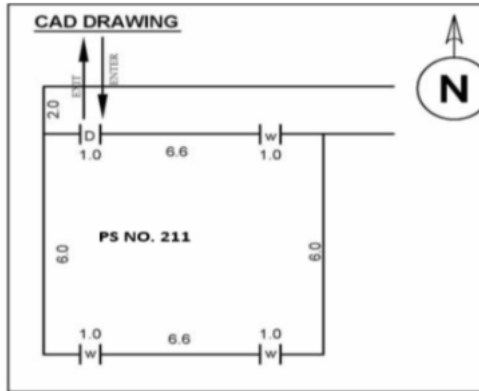

Google Map View

Polling Station Building Front View

Polling Station Front View

Cad View

Key MAP View

1 பெயர் : சரவனகுமார் தந்தை பெயர்: பெரியசாமி வீட்டு எண் : 1 வயது : 30 பாலினம் : ஆண் Photo is available	XTU0802132	2 பெயர் : பூபதி தந்தை பெயர்: பெரியசாமி வீட்டு எண் : 1 வயது : 28 பாலினம் : ஆண் Photo is available	XTU0961557	3 பெயர் : தினேஷ்குமார் தந்தை பெயர்: பெரியசாமி வீட்டு எண் : 1-1 வயது : 31 பாலினம் : ஆண் Photo is available	XTU0857177
4 பெயர் : பாலாஜி தந்தை பெயர்: மணிவண்ணன் வீட்டு எண் : 2 வயது : 28 பாலினம் : ஆண் Photo is available	XTU0961532	S 5 பெயர் : மோகனபிரியா தந்தை பெயர்: சுந்தரம் வீட்டு எண் : 3 வயது : 28 பாலினம் : பெண் DELETED	XTU1079128	6 பெயர் : ராணி தந்தை பெயர்: பழனிசாமி வீட்டு எண் : 3/36 வயது : 57 பாலினம் : பெண் Photo is available	XTU2145043
7 பெயர் : சதீஷ்குமார் தந்தை பெயர்: பெரியசாமி வீட்டு எண் : 4-2 வயது : 26 பாலினம் : ஆண் Photo is available	XTU1151455	8 பெயர் : வேல்மணி தந்தை பெயர்: அன்பழகன் வீட்டு எண் : 6-3-4 வயது : 34 பாலினம் : ஆண் Photo is available	XTU0322685	9 பெயர் : பத்மநாபன் தந்தை பெயர்: அல்லிமுத்துபிள்ளை வீட்டு எண் : 6-3-20A வயது : 71 பாலினம் : ஆண் Photo is available	MQF2478881
10 பெயர் : கோமதி கணவர் பெயர்: பத்மநாபன் வீட்டு எண் : 6-3-20A வயது : 67 பாலினம் : பெண் Photo is available	MQF2481323	# 11 பெயர் : தீபன்ராஜ் தந்தை பெயர்: தனசேகரன் வீட்டு எண் : 11/3-16டி4 வயது : 32 பாலினம் : ஆண் Photo is available	XTU0542522	12 பெயர் : விஜயசாந்தி கணவர் பெயர்: ஹரிதாஸ் வீட்டு எண் : 9-8-7 வயது : 29 பாலினம் : பெண் Photo is available	XTU0856948
13 பெயர் : விக்னேஷ் நாகராஜன் தந்தை பெயர்: நாகராஜன் வீட்டு எண் : 10-3/26 வயது : 27 பாலினம் : ஆண் Photo is available	XTU2349553	14 பெயர் : ஜெகதீஷ் தந்தை பெயர்: சுப்புரு வீட்டு எண் : 10/4 வயது : 24 பாலினம் : ஆண் Photo is available	XTU2096782	15 பெயர் : செல்வகுமாரி தந்தை பெயர்: மோகன்ராஜ் பெரியசாமி வீட்டு எண் : 10-4/6 வயது : 26 பாலினம் : பெண் Photo is available	XTU2337178
16 பெயர் : தங்கராஜ் தந்தை பெயர்: மகாலிங்கம் வீட்டு எண் : 10-9/16பி வயது : 35 பாலினம் : ஆண் Photo is available	XTU0141952	17 பெயர் : ஹெச் அபிராமி கணவர் பெயர்: வேல்முருகன் வீட்டு எண் : 10-9/16பி2 வயது : 27 பாலினம் : பெண் Photo is available	XTU2474351	18 பெயர் : மெளலீஸ்வரன் தந்தை பெயர்: பெரியசாமி வீட்டு எண் : 10/23 வயது : 23 பாலினம் : ஆண் Photo is available	XTU2144442
19 பெயர் : அன்புமணி கணவர் பெயர்: நடராசன் வீட்டு எண் : 11 வயது : 52 பாலினம் : பெண் Photo is available	XTU1777176	20 பெயர் : சங்கீதா கணவர் பெயர்: வாஞ்சிநாதன் வீட்டு எண் : 11 வயது : 39 பாலினம் : பெண் Photo is available	XTU0450692	21 பெயர் : சிவரஞ்சனி கணவர் பெயர்: பூபதி ராஜா வீட்டு எண் : 11 வயது : 29 பாலினம் : பெண் Photo is available	XTU1185669
22 பெயர் : தேவி தந்தை பெயர்: ஞானசேகர் வீட்டு எண் : 11 வயது : 27 பாலினம் : பெண் Photo is available	XTU1248327	23 பெயர் : சரஸ்வதி கணவர் பெயர்: செல்வம் வீட்டு எண் : 11-1-3 வயது : 50 பாலினம் : பெண் Photo is available	MQF2476448	24 பெயர் : சந்தியா தந்தை பெயர்: மணி வீட்டு எண் : 11-1/92ஏ வயது : 24 பாலினம் : பெண் Photo is available	XTU2181295
25 பெயர் : சத்யா கணவர் பெயர்: சக்திவேல் வீட்டு எண் : 11-2-1-2 வயது : 41 பாலினம் : பெண் Photo is available	XTU0323204	26 பெயர் : உமா கணவர் பெயர்: அன்பழகன் வீட்டு எண் : 11-2-7 வயது : 41 பாலினம் : பெண் Photo is available	XTU0322719	# 27 பெயர் : அப்புசாமி ஆண்டியப்பன் தந்தை பெயர்: ஆண்டியப்பன் வீட்டு எண் : 11/2-112ஏ வயது : 68 பாலினம் : ஆண் Photo is available	XTU0057653
# 28 பெயர் : பெரியநாயகம் அப்புசாமி கணவர் பெயர்: அப்புசாமி வீட்டு எண் : 11/2-112ஏ வயது : 59 பாலினம் : பெண் Photo is available	XTU0057646	29 பெயர் : தேவி கணவர் பெயர்: பாலசுப்ரமணி வீட்டு எண் : 11/2-27 வயது : 24 பாலினம் : பெண் Photo is available	XTU2434124	30 பெயர் : பாரதிகண்ணன் தந்தை பெயர்: அங்கமுத்து வீட்டு எண் : 11/2-27 வயது : 23 பாலினம் : ஆண் Photo is available	XTU2282507