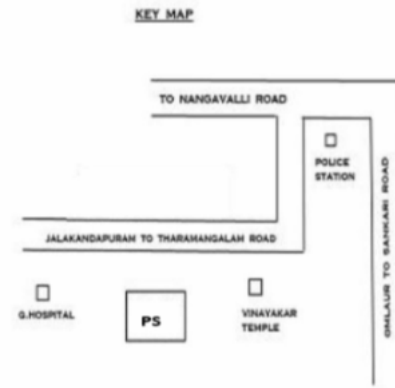

Cad View

Key MAP View