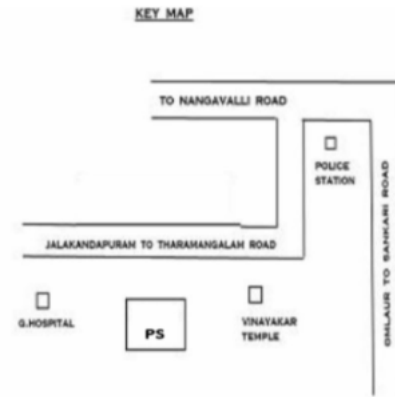

Google Map View

Polling Station Building Front View

Polling Station Front View

Cad View

Key MAP View

சட்டமன்றத் தொகுதியின் எண் மற்றும் பெயர் : 87-சங்ககிரி பிரிவு எண் மற்றும் பெயர் 1-தாரமங்கலம் (ந), வார்டு 8,17 நங்கவள்ளிமெயின்ரோடு