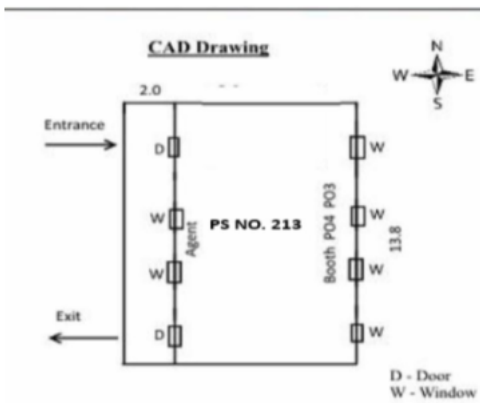

Google Map View

Polling Station Building Front View

Polling Station Front View

Cad View

Key MAP View

சட்டமன்றத் தொகுதியின் எண் மற்றும் பெயர் : 87-சங்ககிரி பிரிவு எண் மற்றும் பெயர் 1-தாரமங்கலம் (ந), வார்டு 8,17 நங்கவள்ளிமெயின்ரோடு