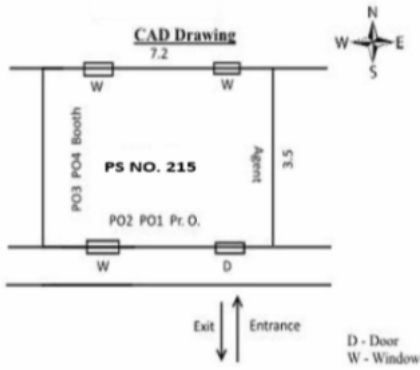

Google Map View

Polling Station Building Front View

Polling Station Front View

Cad View

Key MAP View

சட்டமன்றத் தொகுதியின் எண் மற்றும் பெயர் : 87-சங்ககிரி  
பிரிவு எண் மற்றும் பெயர் 1-தாரமங்கலம் (ந), வார்டு 8,9 கைலாசநாதர்கோவில்தெரு