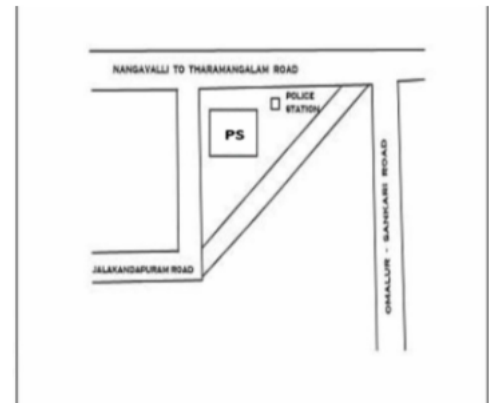

Key MAP View