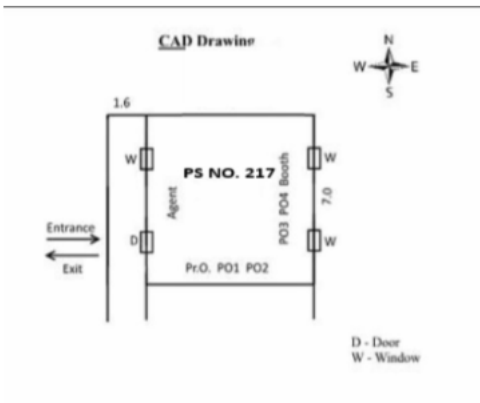

Google Map View

Polling Station Building Front View

Polling Station Front View

Cad View

Key MAP View

சட்டமன்றத் தொகுதியின் எண் மற்றும் பெயர் : 87-சங்ககிரி பிரிவு எண் மற்றும் பெயர் 1-தாரமங்கலம் (ந), வார்டு 14, கோழிக்காட்டானூர்