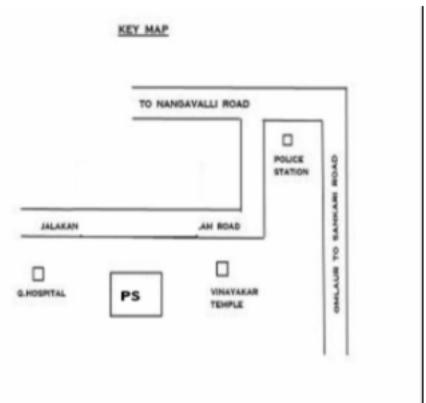

Google Map View

Polling Station Building Front View

Polling Station Front View

Cad View

Key MAP View

சட்டமன்றத் தொகுதியின் எண் மற்றும் பெயர் : 87-சங்ககிரி பிரிவு எண் மற்றும் பெயர் 1-தாரமங்கலம் (ந), வார்டு 14, கோழிக்காட்டானூர்