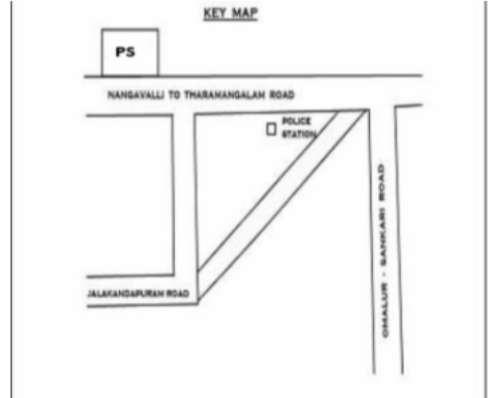

Key MAP View