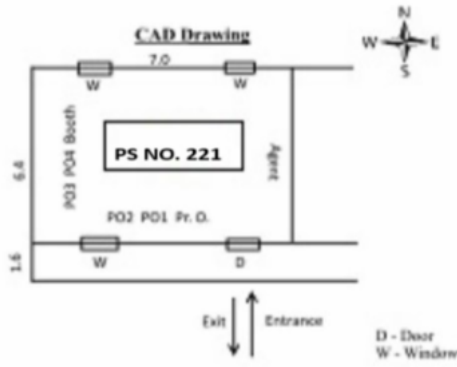

வாக்காளர் பதிவு அலுவலரின்  
கையொப்பம்

Nazri Naksha

Google Map View

Polling Station Building Front View

Polling Station Front View

Cad View

Key MAP View

1 பெயர் : பழனியப்பன் தந்தை பெயர் : செல்லம்மாள் வீட்டு எண் : 1-1 வயது : 70 பாலினம் : ஆண்	XTU0963322 Photo is available	2 பெயர் : ஈஸ்வரி கணவர் பெயர் : வீரபோய்யன் வீட்டு எண் : 1-1 வயது : 70 பாலினம் : பெண்	XTU0989632 Photo is available	3 பெயர் : பழனியம்மாள் கணவர் பெயர் : ஈஸ்வரன் வீட்டு எண் : 1-1 வயது : 40 பாலினம் : பெண்	XTU0989616 Photo is available
4 பெயர் : ராமசாமி தந்தை பெயர் : பழனிசாமி வீட்டு எண் : 1-1 வயது : 32 பாலினம் : ஆண்	XTU0963330 Photo is available	5 பெயர் : அஜீத் தந்தை பெயர் : அண்ணாதுரை வீட்டு எண் : 1-1/85 வயது : 23 பாலினம் : ஆண்	XTU2205599 Photo is available	6 பெயர் : முனியநாயக்கர் தந்தை பெயர் : கீரிநாயக்கர் வீட்டு எண் : 1-2 வயது : 79 பாலினம் : ஆண்	XTU1693910 Photo is available
7 பெயர் : அம்புஜம் கணவர் பெயர் : சுப்பிரமணி வீட்டு எண் : 1-2 வயது : 71 பாலினம் : பெண்	XTU0989731 Photo is available	8 பெயர் : அமுதா கணவர் பெயர் : சின்னதம்பி வீட்டு எண் : 1-2 வயது : 49 பாலினம் : பெண்	XTU0989723 Photo is available	9 பெயர் : ஜோதி தந்தை பெயர் : மாரிமுத்து வீட்டு எண் : 1-2 வயது : 28 பாலினம் : ஆண்	XTU0963397 Photo is available
10 பெயர் : கண்ணன் தந்தை பெயர் : தமிழரசன் வீட்டு எண் : 1-3-87 வயது : 27 பாலினம் : ஆண்	XTU1108117 Photo is available	11 பெயர் : லட்சுமி தந்தை பெயர் : கோபால் வீட்டு எண் : 1-4 வயது : 73 பாலினம் : பெண்	XTU1693928 Photo is available	12 பெயர் : கவிதா கணவர் பெயர் : பழனிசாமி வீட்டு எண் : 1-4 வயது : 56 பாலினம் : பெண்	MQF3375995 Photo is available
13 பெயர் : கணேசன் தந்தை பெயர் : கந்தலுப்பன் வீட்டு எண் : 1-4 வயது : 45 பாலினம் : ஆண்	MQF1228188 Photo is available	14 பெயர் : ராம்குமார் தந்தை பெயர் : சந்திரன் வீட்டு எண் : 1-4 வயது : 32 பாலினம் : ஆண்	XTU0860221 Photo is available	15 பெயர் : தனிஷ் குமார் தந்தை பெயர் : பழனிசாமி வீட்டு எண் : 1/4 வயது : 26 பாலினம் : ஆண்	XTU2102853 Photo is available
16 பெயர் : சீரங்காமி கணவர் பெயர் : சுப்ரமணி வீட்டு எண் : 1-4A வயது : 65 பாலினம் : பெண்	XTU0908632 Photo is available	17 பெயர் : சக்தி தந்தை பெயர் : கணபதி வீட்டு எண் : 1-4B வயது : 32 பாலினம் : ஆண்	XTU0963306 Photo is available	18 பெயர் : சின்ன பொன்னு கணவர் பெயர் : சக்தி வீட்டு எண் : 1-4B வயது : 31 பாலினம் : பெண்	XTU0963355 Photo is available
19 பெயர் : மணிகண்டன் தந்தை பெயர் : கணபதி வீட்டு எண் : 1-4B வயது : 28 பாலினம் : ஆண்	XTU1025634 Photo is available	20 பெயர் : சசிகுமார் தந்தை பெயர் : பழனிசாமி வீட்டு எண் : 1-6 வயது : 27 பாலினம் : ஆண்	XTU1108133 Photo is available	21 பெயர் : சக்திவேல் தந்தை பெயர் : வீரராகவன் வீட்டு எண் : 1-7A வயது : 29 பாலினம் : ஆண்	XTU0989673 Photo is available
22 பெயர் : கணபதி தந்தை பெயர் : சுப்ரமணியநாயக்கர் வீட்டு எண் : 1-8 வயது : 56 பாலினம் : ஆண்	XTU1693944 Photo is available	23 பெயர் : பொயிசாமி தந்தை பெயர் : சுப்ரமணியநாயக்கர் வீட்டு எண் : 1-8 வயது : 54 பாலினம் : ஆண்	XTU1693951 Photo is available	24 பெயர் : சௌதாமணி கணவர் பெயர் : பெரியசாமி வீட்டு எண் : 1-8 வயது : 52 பாலினம் : பெண்	XTU1693969 Photo is available
25 பெயர் : ராஜேஸ்வரி கணவர் பெயர் : குமார் வீட்டு எண் : 1-8 வயது : 46 பாலினம் : பெண்	MQF3469764 Photo is available	26 பெயர் : ஜெயக்கொடி கணவர் பெயர் : சௌதாமணி வீட்டு எண் : 1-8A வயது : 29 பாலினம் : பெண்	XTU0963389 Photo is available	27 பெயர் : குமார் தந்தை பெயர் : சுப்ரமணியநாயக்கர் வீட்டு எண் : 1-9 வயது : 51 பாலினம் : ஆண்	MQF1722081 Photo is available
28 பெயர் : மைதிலி தந்தை பெயர் : குமார் வீட்டு எண் : 1-9 வயது : 23 பாலினம் : பெண்	XTU2216620 Photo is available	29 பெயர் : கலையரசன் தந்தை பெயர் : முருகேசன் வீட்டு எண் : 1-9A வயது : 31 பாலினம் : ஆண்	XTU0803700 Photo is available	30 பெயர் : நல்லம்மாள் கணவர் பெயர் : பழனியப்பநாயக்கர் வீட்டு எண் : 1-10 வயது : 88 பாலினம் : பெண்	XTU1693977 Photo is available