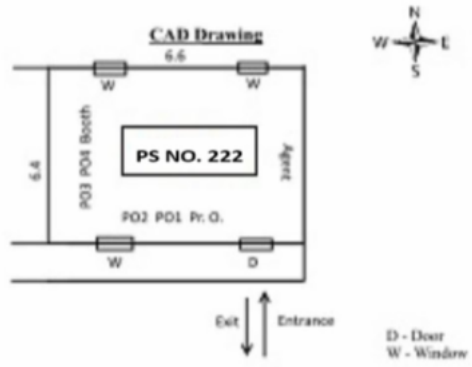

Google Map View

Polling Station Building Front View

Polling Station Front View

Cad View

Key MAP View

1 பெயர் : சுந்தரி கணவர் பெயர்: ராமசாமி வீட்டு எண் : 1 வயது : 67 பாலினம் : பெண் Photo is available	XTU0328336	2 பெயர் : திவியா கணவர் பெயர்: குமார் வீட்டு எண் : 1 வயது : 28 பாலினம் : பெண் Photo is available	XTU0963587	3 பெயர் : தங்கம்மாள் கணவர் பெயர்: அம்மாசி வீட்டு எண் : 1-3 வயது : 70 பாலினம் : பெண் Photo is available	XTU1700194
4 பெயர் : பழனிசாமி தந்தை பெயர்: அம்மாசி வீட்டு எண் : 1-3 வயது : 50 பாலினம் : ஆண் Photo is available	XTU1700202	5 பெயர் : அனிதா கணவர் பெயர்: பழனிசாமி வீட்டு எண் : 1-3 வயது : 47 பாலினம் : பெண் Photo is available	MQF3376449	6 பெயர் : வினிதா கணவர் பெயர்: சக்திவேல் வீட்டு எண் : 1-3/9 வயது : 26 பாலினம் : பெண் Photo is available	XTU1182294
7 பெயர் : பெரியசாமி தந்தை பெயர்: மாதேஷ் வீட்டு எண் : 1-5 வயது : 46 பாலினம் : ஆண் Photo is available	MQF2512762	8 பெயர் : நாகராஜ் தந்தை பெயர்: மாதேஷ் வீட்டு எண் : 1-5 வயது : 42 பாலினம் : பெண் Photo is available	MQF3376456	9 பெயர் : வீரம்மாள் கணவர் பெயர்: பெரியசாமி வீட்டு எண் : 1-5 வயது : 40 பாலினம் : பெண் Photo is available	XTU0062489
10 பெயர் : பழனிசாமி தந்தை பெயர்: கோபால் வீட்டு எண் : 1-6 வயது : 50 பாலினம் : ஆண் Photo is available	XTU0649533	11 பெயர் : தர்ஷினி தந்தை பெயர்: பழனிசாமி வீட்டு எண் : 1/6 வயது : 22 பாலினம் : பெண் Photo is available	XTU2258119	12 பெயர் : கந்தசாமி தந்தை பெயர்: செங்கோடமூப்பன் வீட்டு எண் : 1-7 வயது : 71 பாலினம் : ஆண் Photo is available	XTU1700210
13 பெயர் : வள்ளி கணவர் பெயர்: கந்தசாமி வீட்டு எண் : 1-7 வயது : 58 பாலினம் : பெண் Photo is available	XTU1700228	14 பெயர் : மணிகண்டன் தந்தை பெயர்: கந்தசாமி வீட்டு எண் : 1-7 வயது : 39 பாலினம் : ஆண் Photo is available	MQF3376464	15 பெயர் : கோபி தந்தை பெயர்: கந்தசாமி வீட்டு எண் : 1-7 வயது : 38 பாலினம் : ஆண் Photo is available	XTU0062497
16 பெயர் : இளவரசி கணவர் பெயர்: கோவிந்தன் வீட்டு எண் : 1-8A வயது : 32 பாலினம் : பெண் Photo is available	XTU0963504	17 பெயர் : இந்திரா கணவர் பெயர்: செங்கோடன் வீட்டு எண் : 1-8A வயது : 32 பாலினம் : பெண் Photo is available	XTU0803874	18 பெயர் : மணிமேகலை கணவர் பெயர்: தனசேகரன் வீட்டு எண் : 1-8B வயது : 28 பாலினம் : பெண் Photo is available	XTU0963595
19 பெயர் : கோகுல்பிரசாந்த் தந்தை பெயர்: செல்லமுத்து வீட்டு எண் : 1-13/217 வயது : 20 பாலினம் : ஆண் Photo is available	XTU2402469	20 பெயர் : சகுந்தலா கணவர் பெயர்: மணி வீட்டு எண் : 1-14 வயது : 56 பாலினம் : பெண் Photo is available	XTU1700244	21 பெயர் : அமுதா தந்தை பெயர்: மணி வீட்டு எண் : 1-14 வயது : 34 பாலினம் : பெண் Photo is available	XTU0431791
22 பெயர் : முருகேசன் தந்தை பெயர்: ரங்கக்கவுண்டர் வீட்டு எண் : 1-15 வயது : 59 பாலினம் : ஆண் Photo is available	XTU1700251	23 பெயர் : முத்து தந்தை பெயர்: மந்திபெருமாள்கவுண்டர் வீட்டு எண் : 1-15 வயது : 56 பாலினம் : ஆண் Photo is available	XTU1700269	24 பெயர் : பிரேமா கணவர் பெயர்: முருகேசன் வீட்டு எண் : 1-15 வயது : 51 பாலினம் : பெண் Photo is available	XTU0062505
25 பெயர் : தனம் கணவர் பெயர்: கணேசன் வீட்டு எண் : 1-16 வயது : 56 பாலினம் : பெண் Photo is available	XTU0062513	26 பெயர் : ராமண்ணன் தந்தை பெயர்: மந்திபெருமாள்கவுண்டர் வீட்டு எண் : 1-17 வயது : 61 பாலினம் : ஆண் Photo is available	XTU1700277	27 பெயர் : கோவிந்தன் தந்தை பெயர்: ராமு வீட்டு எண் : 1-17 வயது : 40 பாலினம் : ஆண் Photo is available	XTU0062521
28 பெயர் : செங்கோடன் தந்தை பெயர்: ராமு வீட்டு எண் : 1-17 வயது : 38 பாலினம் : ஆண் Photo is available	XTU0062539	29 பெயர் : லட்சுமி கணவர் பெயர்: ராமண்ணன் வீட்டு எண் : 1-19 வயது : 59 பாலினம் : பெண் Photo is available	XTU1700285	30 பெயர் : கோபால் தந்தை பெயர்: மாயாப்பன் வீட்டு எண் : 1-19 வயது : 41 பாலினம் : ஆண் Photo is available	XTU0062554