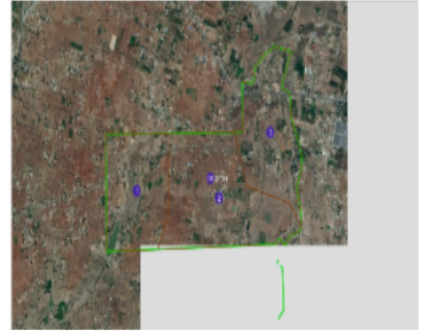

Google Map View