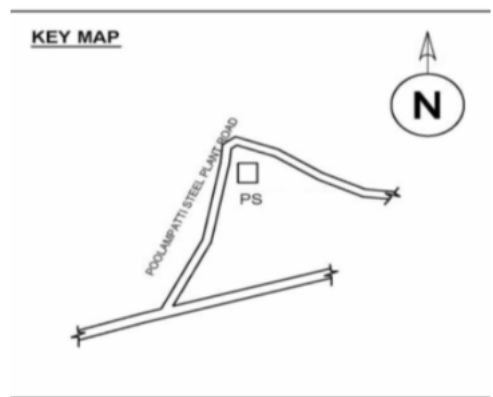

Google Map View

Polling Station Building Front View

Polling Station Front View

Cad View

Key MAP View

சட்டமன்றத் தொகுதியின் எண் மற்றும் பெயர் : 87-சங்ககிரி
பிரிவு எண் மற்றும் பெயர் 1-தெசவிளக்கு தெற்கு (வ.கி) மற்றும் (ஊ), வார்டு 2, சோலைவளவு