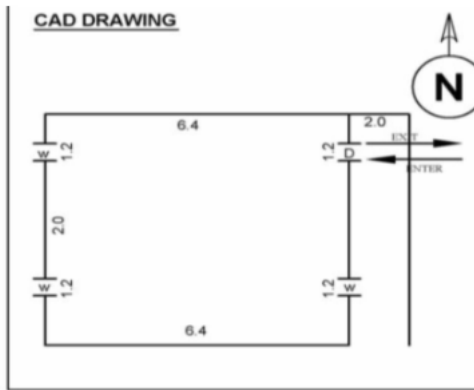

Google Map View

Polling Station Building Front View

Polling Station Front View

Cad View

Key MAP View

சட்டமன்றத் தொகுதியின் எண் மற்றும் பெயர் : 87-சங்ககிரி
பிரிவு எண் மற்றும் பெயர் 1-தெசவிளக்கு தெற்கு (வ.கி) மற்றும் (ஊ), வார்டு 2, சோலைவளவு