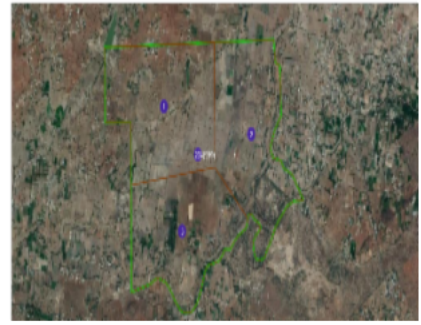

3. வாக்குச் சாவடியின் விவரங்கள்

வாக்குச் சாவடியின் எண் மற்றும் பெயர் : 238 - ஊராட்சி ஒன்றிய நடுநிலைப்பள்ளி,லட்சுமாயூர்-636306, கிழக்கு பார்த்த தாரசு கட்டிடம் தெற்கு பகுதி அறை எண் 3	வாக்குச் சாவடியின் வகைப்பாடு (ஆண்/பெண்/பொது)	பொது
வாக்குச் சாவடியின் முகவரி : ஊராட்சி ஒன்றிய நடுநிலைப்பள்ளி,லட்சுமாயூர், 636306	துணை வாக்குச் சாவடிகளின் எண்ணிக்கை :	0

Google Map View

Polling Station Building Front View

Polling Station Front View

Cad View

Key MAP View

சட்டமன்றத் தொகுதியின் எண் மற்றும் பெயர் : 87-சங்ககிரி
பிரிவு எண் மற்றும் பெயர் 1-தெசவிளக்கு தெற்கு (வ.கி) மற்றும் (ஊ), வார்டு 2, சோலைவளவு