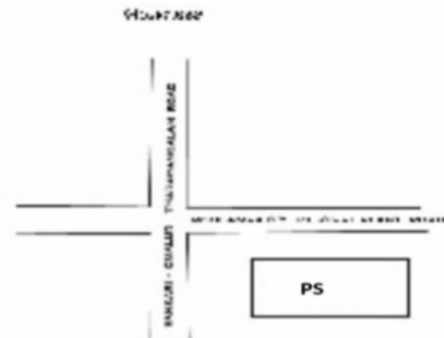

Key MAP View