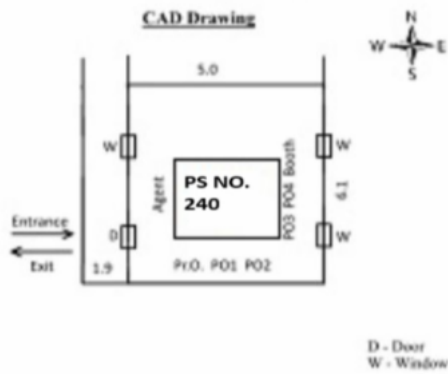

கையொப்பம்

Nazri Naksha

Google Map View

Polling Station Building Front View

Polling Station Front View

Cad View

Key MAP View

1	XTU2234615	பெயர் : கனகவள்ளி கணவர் பெயர்: மாரியப்பன் வீட்டு எண் : 1 வயது : 35 பாலினம் : பெண்	Photo is available	2	XTU2258457	பெயர் : ரம்பா கணவர் பெயர்: இந்திரகுமார் வீட்டு எண் : 1 வயது : 28 பாலினம் : பெண்	Photo is available	3	XTU2072007	பெயர் : அரவிந்த் தந்தை பெயர்: சேட்டு வீட்டு எண் : 1/4/46 வயது : 24 பாலினம் : ஆண்	Photo is available
4	XTU0865188	பெயர் : கதிர்வேல் தந்தை பெயர்: எழுமலை வீட்டு எண் : 1-4-325 வயது : 33 பாலினம் : ஆண்	Photo is available	5	XTU0865170	பெயர் : யுவராணி தந்தை பெயர்: எழுமலை வீட்டு எண் : 1-4-325 வயது : 30 பாலினம் : பெண்	Photo is available	6	XTU1201292	பெயர் : விஜய் தந்தை பெயர்: ஆறுமுகம் வீட்டு எண் : 2-3-246 வயது : 25 பாலினம் : ஆண்	Photo is available
7	XTU2437796	பெயர் : அருள்குமார் தந்தை பெயர்: ஆனந்தன் வீட்டு எண் : 2/3-249 வயது : 24 பாலினம் : ஆண்	Photo is available	8	XTU0752907	பெயர் : சேகர் தந்தை பெயர்: ராஜேந்திரன் வீட்டு எண் : 2/3-269 வயது : 35 பாலினம் : ஆண்	Photo is available	9	XTU2206530	பெயர் : கவிதா கணவர் பெயர்: சேகர் வீட்டு எண் : 2/3-269 வயது : 28 பாலினம் : பெண்	Photo is available
10	XTU0752683	பெயர் : சின்னப்பிள்ளை கணவர் பெயர்: கந்தன் சேவி வீட்டு எண் : 2-4 வயது : 80 பாலினம் : பெண்	Photo is available	11	XTU0752915	பெயர் : கீதா கணவர் பெயர்: செல்வம் வீட்டு எண் : 2-4 வயது : 44 பாலினம் : பெண்	Photo is available	12	XTU0806976	பெயர் : விஜயா கணவர் பெயர்: மகாதேவன் வீட்டு எண் : 2-4 வயது : 37 பாலினம் : பெண்	Photo is available
13	XTU0807131	பெயர் : அர்ஜுன் தந்தை பெயர்: ஆறுமுகம் வீட்டு எண் : 2-4 வயது : 35 பாலினம் : ஆண்	Photo is available	14	XTU0752733	பெயர் : மணி தந்தை பெயர்: கணேசன் வீட்டு எண் : 2-4 வயது : 35 பாலினம் : ஆண்	Photo is available	15	XTU0752899	பெயர் : சதிஷ்குமார் தந்தை பெயர்: ராஜேந்திரன் வீட்டு எண் : 2-4 வயது : 33 பாலினம் : ஆண்	Photo is available
16	XTU0434050	பெயர் : பாரதிக்குமார் தந்தை பெயர்: எழுமலை வீட்டு எண் : 2-4 வயது : 33 பாலினம் : ஆண்	Photo is available	17	XTU0807008	பெயர் : ரவி தந்தை பெயர்: அய்யனார் வீட்டு எண் : 2-4 வயது : 32 பாலினம் : ஆண்	Photo is available	18	XTU0752709	பெயர் : தவமணி தந்தை பெயர்: கிட்டு வீட்டு எண் : 2-4 வயது : 32 பாலினம் : பெண்	Photo is available
19	XTU0752675	பெயர் : சீனிவாசன் தந்தை பெயர்: ராஜூ வீட்டு எண் : 2-4 வயது : 32 பாலினம் : ஆண்	Photo is available	20	XTU0752667	பெயர் : இலட்சுமி தந்தை பெயர்: அருணகிரி வீட்டு எண் : 2-4 வயது : 31 பாலினம் : பெண்	Photo is available	# 21	XTU0752782	பெயர் : கங்கைஅமரன் பழனி தந்தை பெயர்: பழனி வீட்டு எண் : 2-4 வயது : 30 பாலினம் : ஆண்	Photo is available
22	XTU0806943	பெயர் : மாரிமுத்து தந்தை பெயர்: மானியப்பன் வீட்டு எண் : 2-4 வயது : 30 பாலினம் : ஆண்	Photo is available	23	XTU0752774	பெயர் : கார்த்தி தந்தை பெயர்: பழனி வீட்டு எண் : 2-4 வயது : 29 பாலினம் : ஆண்	Photo is available	24	XTU1205707	பெயர் : சதிஷ் தந்தை பெயர்: சின்னசாமி வீட்டு எண் : 2-4 வயது : 25 பாலினம் : ஆண்	Photo is available
25	XTU0806935	பெயர் : வெற்றிவேல் தந்தை பெயர்: சுப்பிரமணி வீட்டு எண் : 2-4-1B வயது : 32 பாலினம் : ஆண்	Photo is available	26	XTU1205699	பெயர் : பாரதி கணவர் பெயர்: கங்கை அமரன் வீட்டு எண் : 2-4/1B வயது : 27 பாலினம் : பெண்	Photo is available	27	MQF2599686	பெயர் : நாவம்மா கணவர் பெயர்: சேட்டு வீட்டு எண் : 2-4-6 வயது : 51 பாலினம் : பெண்	Photo is available
28	MQF1778323	பெயர் : வளர்மதி கணவர் பெயர்: சின்னன்னன் வீட்டு எண் : 2-4-7 வயது : 59 பாலினம் : பெண்	Photo is available	29	XTU0651307	பெயர் : அருள் தந்தை பெயர்: மாரியப்பன் வீட்டு எண் : 2-4-11 வயது : 31 பாலினம் : ஆண்	Photo is available	30	MQF2607505	பெயர் : தங்கமணி கணவர் பெயர்: ராசா வீட்டு எண் : 2-4-13 வயது : 55 பாலினம் : பெண்	Photo is available