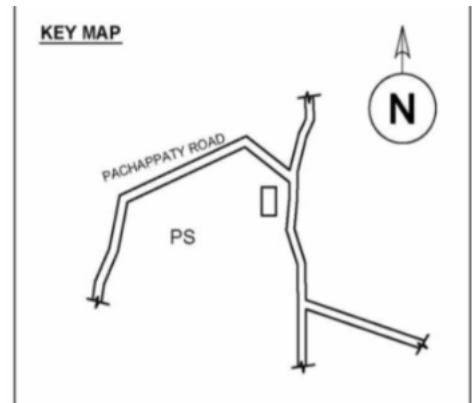

4. வாக்காளர்களின் எண்ணிக்கை

தொடங்கும் வரிசை எண்	முடியும் வரிசை எண்.	நிகர வாக்காளர்களின் எண்ணிக்கை			
		ஆண்	பெண்	மூன்றாம் பாலினம்	மொத்தம்
1	721	380	324	0	704

கையொப்பம்

Nazri Naksha

Google Map View

Polling Station Building Front View

Polling Station Front View

Cad View

Key MAP View

சட்டமன்றத் தொகுதியின் எண் மற்றும் பெயர் : 87-சங்ககிரி
பிரிவு எண் மற்றும் பெயர் 1-தெசவிளக்கு வடக்கு (வ.கி), துட்டம்பட்டி (ஊ), வார்டு 3, வெள்ளக்கல்பட்டி, மந்திவளவு, சங்கரன்வட்டம்