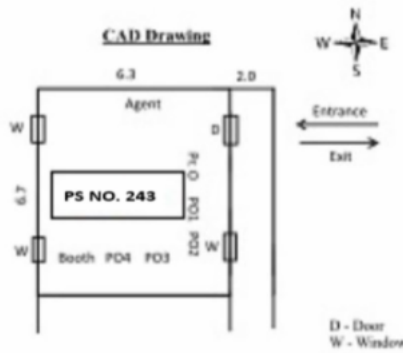

Google Map View

Polling Station Building Front View

Polling Station Front View

Cad View

Key MAP View

சட்டமன்றத் தொகுதியின் எண் மற்றும் பெயர் : 87-சங்ககிரி பிரிவு எண் மற்றும் பெயர் 1-தெசவிளக்கு வடக்கு (வ.கி), துட்டம்பட்டி (ஊ), வார்டு 3, வீரப்பகவுண்டர்வட்டம், துட்டம்பட்டி, சின்னபாட்டன்வரை