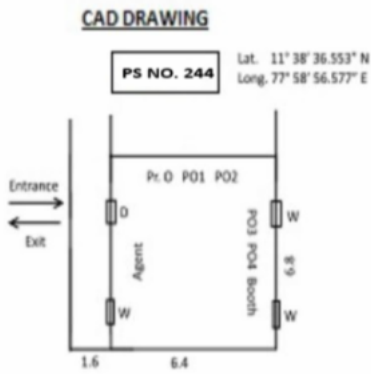

Google Map View

Polling Station Building Front View

Polling Station Front View

Cad View

Key MAP View

1 பெயர் : கார்த்திக் தந்தை பெயர்: சரவணன் வீட்டு எண் : 1 வயது : 27 பாலினம் : ஆண்	XTU1186808 Photo is available	2 பெயர் : தேவி கணவர் பெயர்: கார்த்திக் வீட்டு எண் : 1 வயது : 22 பாலினம் : பெண்	XTU2270817 Photo is available	3 பெயர் : சரோஜா கணவர் பெயர்: அய்யந்துரை வீட்டு எண் : 1-1 வயது : 64 பாலினம் : பெண்	XTU1947498 Photo is available
4 பெயர் : நதியா தந்தை பெயர்: ஐயந்துரை வீட்டு எண் : 1-1 வயது : 41 பாலினம் : பெண்	KLS1671775 Photo is available	5 பெயர் : பிரியா தந்தை பெயர்: அய்யந்துரை வீட்டு எண் : 1-1 வயது : 38 பாலினம் : பெண்	XTU0071902 Photo is available	6 பெயர் : மதியழகி கணவர் பெயர்: துரைசாமி வீட்டு எண் : 1-2 வயது : 59 பாலினம் : பெண்	KLS1673656 Photo is available
7 பெயர் : துரைசாமி தந்தை பெயர்: மாரிமுத்து வீட்டு எண் : 1-2 வயது : 51 பாலினம் : ஆண்	XTU1947506 Photo is available	8 பெயர் : வைரவேல் தந்தை பெயர்: துரைசாமி வீட்டு எண் : 1-2 வயது : 28 பாலினம் : ஆண்	XTU1081454 Photo is available	9 பெயர் : இலட்சுமி கணவர் பெயர்: ஆசைத்தம்பி வீட்டு எண் : 1-4 வயது : 61 பாலினம் : பெண்	XTU1947522 Photo is available
10 பெயர் : செளந்திரராஜன் தந்தை பெயர்: ஆசைத்தம்பி வீட்டு எண் : 1-4 வயது : 43 பாலினம் : ஆண்	KLS1674340 Photo is available	11 பெயர் : சுகுணா கணவர் பெயர்: செளந்திரராஜன் வீட்டு எண் : 1-4 வயது : 29 பாலினம் : பெண்	XTU0967125 Photo is available	12 பெயர் : ஈசன் தந்தை பெயர்: தீத்தாக் கவுண்டர் வீட்டு எண் : 1-6 வயது : 81 பாலினம் : ஆண்	KLS1008804 Photo is available
13 பெயர் : கோவிந்தம்மாள் கணவர் பெயர்: ஈசன் வீட்டு எண் : 1-6 வயது : 78 பாலினம் : பெண்	XTU1947530 Photo is available	14 பெயர் : செல்வகுமார் தந்தை பெயர்: ஈசன் வீட்டு எண் : 1-6 வயது : 58 பாலினம் : ஆண்	KLS1007129 Photo is available	15 பெயர் : மாதேஸ் தந்தை பெயர்: அய்யாசாமி வீட்டு எண் : 1-7 வயது : 57 பாலினம் : ஆண்	KLS1671965 Photo is available
16 பெயர் : லோகநாதன் தந்தை பெயர்: பாட்டப்பன் வீட்டு எண் : 1-7 வயது : 55 பாலினம் : ஆண்	KLS1674050 Photo is available	17 பெயர் : அறிவழகன் தந்தை பெயர்: பாட்டப்பன் வீட்டு எண் : 1-7 வயது : 53 பாலினம் : ஆண்	KLS1006824 Photo is available	18 பெயர் : ஈஸ்வரி கணவர் பெயர்: மாதேஸ் வீட்டு எண் : 1-7 வயது : 52 பாலினம் : பெண்	KLS1671593 Photo is available
19 பெயர் : பாலமுருகன் தந்தை பெயர்: பாட்டப்பன் வீட்டு எண் : 1-7 வயது : 49 பாலினம் : ஆண்	KLS1672476 Photo is available	20 பெயர் : சக்திவேல் தந்தை பெயர்: பாட்டப்பன் வீட்டு எண் : 1-7 வயது : 49 பாலினம் : ஆண்	KLS1674316 Photo is available	21 பெயர் : சாந்தி கணவர் பெயர்: லோகநாதன் வீட்டு எண் : 1-7 வயது : 49 பாலினம் : பெண்	XTU0753731 Photo is available
22 பெயர் : கீர்த்திகா தந்தை பெயர்: சிவக்குமார் வீட்டு எண் : 1-7 வயது : 29 பாலினம் : பெண்	XTU0911081 Photo is available	23 பெயர் : கஸ்தூரி தந்தை பெயர்: மாதேஸ் வீட்டு எண் : 1-7 வயது : 28 பாலினம் : பெண்	XTU0967190 Photo is available	24 பெயர் : பூநீதர் தந்தை பெயர்: மாதேஷ் வீட்டு எண் : 1/7 வயது : 28 பாலினம் : ஆண்	XTU1174598 Photo is available
25 பெயர் : விஷ்ணுபிரியன் தந்தை பெயர்: மாதேஷ் வீட்டு எண் : 1/7 வயது : 26 பாலினம் : ஆண்	XTU1174580 Photo is available	26 பெயர் : ரஞ்சித் தந்தை பெயர்: மாதேஷ் வீட்டு எண் : 1/7 வயது : 23 பாலினம் : ஆண்	XTU2184380 Photo is available	27 பெயர் : சினேகா தந்தை பெயர்: மாதேஸ் வீட்டு எண் : 1/7 வயது : 21 பாலினம் : பெண்	XTU2421188 Photo is available
28 பெயர் : கார்த்திகேயன் தந்தை பெயர்: பாலசுப்பரமணியம் வீட்டு எண் : 1-9 வயது : 64 பாலினம் : ஆண்	XTU1947571 Photo is available	29 பெயர் : அமிர்தவள்ளி கணவர் பெயர்: கார்த்திகேயன் வீட்டு எண் : 1-9 வயது : 61 பாலினம் : பெண்	XTU1947589 Photo is available	30 பெயர் : சரவணன் தந்தை பெயர்: கார்த்திகேயன் வீட்டு எண் : 1-9 வயது : 33 பாலினம் : ஆண்	XTU0397547 Photo is available