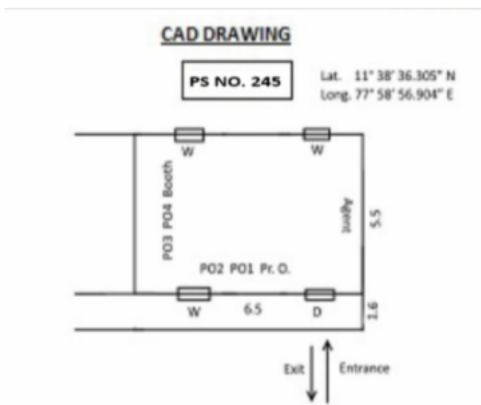

Google Map View

Polling Station Building Front View

Polling Station Front View

Cad View

Key MAP View

1 பெயர் : வைத்தியலிங்கம் தந்தை பெயர்: மூத்துசாமி வீட்டு எண் : 1 வயது : 35 பாலினம் : ஆண்	XTU0340034 Photo is available	2 பெயர் : நடராஜ் தந்தை பெயர்: சுந்தரமூர்த்தி வீட்டு எண் : 1 வயது : 27 பாலினம் : ஆண்	XTU1111368 Photo is available	3 பெயர் : இருசாயி கணவர் பெயர்: ஏழுமலை வீட்டு எண் : 1-11A வயது : 28 பாலினம் : பெண்	XTU1133735 Photo is available
4 பெயர் : கிருஷ்ணகுமார் தந்தை பெயர்: சண்முகம் வீட்டு எண் : 1-19 வயது : 26 பாலினம் : ஆண்	XTU2143907 Photo is available	5 பெயர் : மெய்யழகன் தந்தை பெயர்: சண்முகம் வீட்டு எண் : 1-19 வயது : 24 பாலினம் : ஆண்	XTU2143865 Photo is available	6 பெயர் : மைக்கேல் ராஜா தந்தை பெயர்: மணி வீட்டு எண் : 1/34 வயது : 29 பாலினம் : ஆண்	SCF2030138 Photo is available
7 பெயர் : ஜமுனாதேவி தந்தை பெயர்: அய்யந்துரை வீட்டு எண் : 1/34 வயது : 23 பாலினம் : பெண்	XTU2421691 Photo is available	8 பெயர் : இனியாதேவி தந்தை பெயர்: அய்யந்துரை வீட்டு எண் : 1-34 வயது : 20 பாலினம் : பெண்	XTU2434595 Photo is available	9 பெயர் : கண்ணன் தந்தை பெயர்: ஆசைத்தம்பி வீட்டு எண் : 1/36 வயது : 26 பாலினம் : ஆண்	XTU1153212 Photo is available
# 10 பெயர் : பிரகாஷ் சேகர் தந்தை பெயர்: சேகர் வீட்டு எண் : 1-36 C வயது : 19 பாலினம் : ஆண்	XTU2461879 Photo is available	11 பெயர் : தேவி தந்தை பெயர்: செங்கோட்டையன் வீட்டு எண் : 1/38 வயது : 25 பாலினம் : பெண்	XTU2093763 Photo is available	12 பெயர் : தினேஷ்குமார் தந்தை பெயர்: செங்கோட்டையன் வீட்டு எண் : 1-38 வயது : 20 பாலினம் : ஆண்	XTU2458768 Photo is available
13 பெயர் : சதீஷ் மாதேஷ் தாயின் பெயர்: செல்வி மாதேஷ் வீட்டு எண் : 1/38 ஏ வயது : 20 பாலினம் : ஆண்	XTU2417749 Photo is available	14 பெயர் : ஜமுனாதேவி தந்தை பெயர்: வெங்கடேஷ் வீட்டு எண் : 1-39 வயது : 19 பாலினம் : பெண்	XTU2516961 Photo is available	15 பெயர் : ரவிக்குமார் தந்தை பெயர்: அண்ணாமலை வீட்டு எண் : 1/41 வயது : 30 பாலினம் : ஆண்	XTU0754465 Photo is available
16 பெயர் : ஆனந்தகுமார் தந்தை பெயர்: அண்ணாமலை வீட்டு எண் : 1-41 வயது : 27 பாலினம் : ஆண்	XTU1111327 Photo is available	17 பெயர் : பவித்ரா கணவர் பெயர்: ரவிக்குமார் வீட்டு எண் : 1/41 வயது : 24 பாலினம் : பெண்	ASP2068575 Photo is available	18 பெயர் : கௌரி தாயின் பெயர்: தலைசுஷ்மி வீட்டு எண் : 1-44 வயது : 23 பாலினம் : பெண்	XTU2307957 Photo is available
19 பெயர் : கணேசன் தந்தை பெயர்: சீனிவாசன் வீட்டு எண் : 1-44 வயது : 20 பாலினம் : ஆண்	XTU2461713 Photo is available	20 பெயர் : மோகன் தந்தை பெயர்: தாசகவுண்டர் வீட்டு எண் : 1-46 வயது : 43 பாலினம் : பெண்	KLS1675206 Photo is available	21 பெயர் : சித்துராஜ் தந்தை பெயர்: பழனி வீட்டு எண் : 1-46 வயது : 39 பாலினம் : ஆண்	XTU0072363 Photo is available
22 பெயர் : சரிதா கணவர் பெயர்: மோகன் வீட்டு எண் : 1-46 வயது : 38 பாலினம் : பெண்	XTU0145425 Photo is available	23 பெயர் : ஜோதிலட்சுமி கணவர் பெயர்: சித்துராஜ் வீட்டு எண் : 1-46 வயது : 25 பாலினம் : பெண்	XTU1245786 Photo is available	24 பெயர் : சஞ்சய் ராஜா தந்தை பெயர்: ராமமூர்த்தி வீட்டு எண் : 1/49ஏ வயது : 23 பாலினம் : ஆண்	XTU2183879 Photo is available
25 பெயர் : கிரிஷா தந்தை பெயர்: செல்வக்குமார் வீட்டு எண் : 1-54 வயது : 27 பாலினம் : பெண்	XTU1111210 Photo is available	26 பெயர் : சரத்குமார் தந்தை பெயர்: அருணகிரி வீட்டு எண் : 1-59 வயது : 32 பாலினம் : ஆண்	XTU1029818 Photo is available	27 பெயர் : நவீன்குமார் தந்தை பெயர்: சித்ரா வீட்டு எண் : 1-65 வயது : 27 பாலினம் : ஆண்	XTU1111251 Photo is available
28 பெயர் : சரண்ராஜ் தந்தை பெயர்: முருகேசன் வீட்டு எண் : 1/65 வயது : 26 பாலினம் : ஆண்	XTU2265130 Photo is available	29 பெயர் : சிவா தந்தை பெயர்: சடையன் வீட்டு எண் : 1/67 வயது : 25 பாலினம் : ஆண்	XTU2124154 Photo is available	30 பெயர் : மோகன் தந்தை பெயர்: கண்ணன் வீட்டு எண் : 1/77 வயது : 26 பாலினம் : ஆண்	XTU1247063 Photo is available