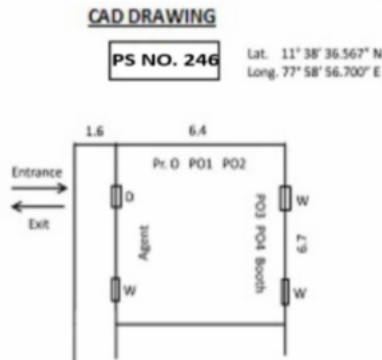

Google Map View

Polling Station Building Front View

Polling Station Front View

Cad View

Key MAP View

1 பெயர் : பழனிசாமி தந்தை பெயர் : இருசாகவுண்டர் வீட்டு எண் : 1 வயது : 56 பாலினம் : ஆண்	XTU0754945 Photo is available	2 பெயர் : கோவிந்தராஜ் தந்தை பெயர் : சித்தக்கவுண்டர் வீட்டு எண் : 1-2 வயது : 55 பாலினம் : ஆண்	XTU1967181 Photo is available	3 பெயர் : தனக்கொடி கணவர் பெயர் : கோவிந்தராஜ் வீட்டு எண் : 1-2 வயது : 49 பாலினம் : பெண்	XTU1967207 Photo is available
4 பெயர் : கௌதம் கோ தாயின் பெயர் : கோவிந்தராஜ் வீட்டு எண் : 1/2 ஏ வயது : 25 பாலினம் : ஆண்	XTU2303733 Photo is available	5 பெயர் : சித்ரா கோ தாயின் பெயர் : கோவிந்தராஜ் வீட்டு எண் : 1/2 ஏ வயது : 23 பாலினம் : பெண்	XTU2303709 Photo is available	6 பெயர் : மனோகரன் தந்தை பெயர் : சித்தக்கவுண்டர் வீட்டு எண் : 1-3 வயது : 59 பாலினம் : ஆண்	KLS1672575 Photo is available
7 பெயர் : பாரதி கணவர் பெயர் : மனோகரன் வீட்டு எண் : 1-3 வயது : 51 பாலினம் : பெண்	KLS1672641 Photo is available	8 பெயர் : சசீந்திரகுமார் தந்தை பெயர் : மனோகரன் வீட்டு எண் : 1-3 வயது : 33 பாலினம் : ஆண்	XTU0552547 Photo is available	9 பெயர் : மணி கணவர் பெயர் : மாணிக்கம் வீட்டு எண் : 1-4 வயது : 61 பாலினம் : பெண்	XTU1967223 Photo is available
10 பெயர் : பெரியசாமி தந்தை பெயர் : மாணிக்கம் வீட்டு எண் : 1-4 வயது : 42 பாலினம் : ஆண்	KLS1671098 Photo is available	11 பெயர் : செல்லமுத்து தந்தை பெயர் : பெரியண்ணன் வீட்டு எண் : 1-5 வயது : 71 பாலினம் : ஆண்	XTU1967231 Photo is available	12 பெயர் : செல்லம்மாள் கணவர் பெயர் : செல்லமுத்து வீட்டு எண் : 1-5 வயது : 66 பாலினம் : பெண்	XTU1967249 Photo is available
13 பெயர் : குப்பாயி கணவர் பெயர் : பெரியண்ணன் வீட்டு எண் : 1-6 வயது : 86 பாலினம் : பெண்	XTU1967256 Photo is available	14 பெயர் : சிவந்தியம்மாள் கணவர் பெயர் : எழுமலை வீட்டு எண் : 1-8 வயது : 71 பாலினம் : பெண்	XTU1967264 Photo is available	15 பெயர் : காவேரி தாயின் பெயர் : சிவந்தியம்மாள் வீட்டு எண் : 1-8 வயது : 43 பாலினம் : ஆண்	KLS1674332 Photo is available
16 பெயர் : உமா கணவர் பெயர் : காவேரி வீட்டு எண் : 1/8 வயது : 35 பாலினம் : பெண்	XTU2100097 Photo is available	17 பெயர் : பழனிசாமி தந்தை பெயர் : ஆனந்தன் வீட்டு எண் : 1-10 வயது : 51 பாலினம் : ஆண்	XTU1967272 Photo is available	18 பெயர் : செல்வி கணவர் பெயர் : பழனிசாமி வீட்டு எண் : 1-10 வயது : 40 பாலினம் : பெண்	KLS3660131 Photo is available
19 பெயர் : நேசமணி ப தந்தை பெயர் : பழனிசாமி வீட்டு எண் : 1/10 வயது : 21 பாலினம் : ஆண்	XTU2314045 Photo is available	20 பெயர் : பெரியசாமி தந்தை பெயர் : சுப்ரமணி வீட்டு எண் : 1-11 வயது : 54 பாலினம் : ஆண்	XTU1967280 Photo is available	21 பெயர் : செல்வி கணவர் பெயர் : பெரியசாமி வீட்டு எண் : 1-11 வயது : 50 பாலினம் : பெண்	KLS1583947 Photo is available
22 பெயர் : சின்னப்பொன்னு கணவர் பெயர் : சுப்ரமணி வீட்டு எண் : 1-12 வயது : 78 பாலினம் : பெண்	XTU1967298 Photo is available	23 பெயர் : மணி தந்தை பெயர் : சுப்ரமணி வீட்டு எண் : 1-12 வயது : 57 பாலினம் : ஆண்	XTU1967306 Photo is available	24 பெயர் : ரேவதி கணவர் பெயர் : மணி வீட்டு எண் : 1-12 வயது : 51 பாலினம் : பெண்	XTU1967314 Photo is available
25 பெயர் : கோவிந்தசாமி தந்தை பெயர் : பழனி வீட்டு எண் : 1-14 வயது : 57 பாலினம் : ஆண்	XTU1967322 Photo is available	26 பெயர் : வள்ளி கணவர் பெயர் : கோவிந்தசாமி வீட்டு எண் : 1-14 வயது : 53 பாலினம் : பெண்	XTU1967330 Photo is available	27 பெயர் : மணிவேல் தந்தை பெயர் : கோவிந்தசாமி வீட்டு எண் : 1-14 வயது : 28 பாலினம் : ஆண்	XTU0967463 Photo is available
28 பெயர் : தனக்கொடி கணவர் பெயர் : அண்ணாமலை வீட்டு எண் : 1/15 வயது : 56 பாலினம் : பெண்	XTU1948462 Photo is available	29 பெயர் : முனியப்பன் தந்தை பெயர் : அண்ணாமலை வீட்டு எண் : 1/15 வயது : 39 பாலினம் : ஆண்	XTU0072025 Photo is available	30 பெயர் : வளர்மதி கணவர் பெயர் : கார்த்திக்வேல் வீட்டு எண் : 1-17C வயது : 37 பாலினம் : பெண்	XTU0340380 Photo is available