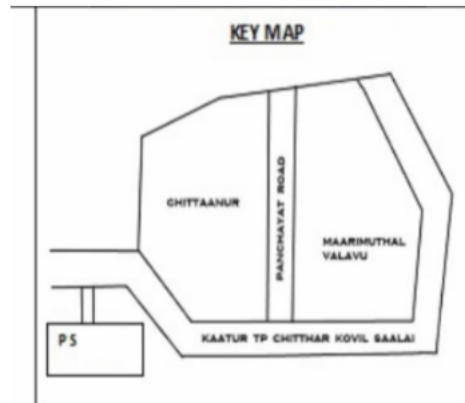

Google Map View

Polling Station Building Front View

Polling Station Front View

Cad View

Key MAP View

சட்டமன்றத் தொகுதியின் எண் மற்றும் பெயர் : 87-சங்ககிரி பிரிவு எண் மற்றும் பெயர் 1-எடங்கணசாலை (ந), வார்டு 2, சிட்டனூர்