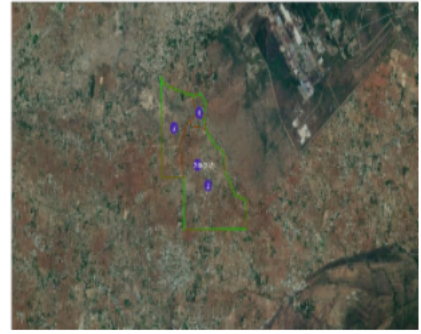

### 3. வாக்குச் சாவடியின் விவரங்கள்

வாக்குச் சாவடியின் எண் மற்றும் பெயர் : 260 - ஊராட்சி ஒன்றிய நடுநிலைப்பள்ளி, இ-மேட்டுக்காடு -637502, தெற்கு பார்த்த தாரசு கட்டிடத்தின் மேற்கு பகுதி, அறை எண் 1  வாக்குச் சாவடியின் முகவரி : ஊராட்சி ஒன்றிய நடுநிலைப்பள்ளி, இ-மேட்டுக்காடு, 637502	<b>வாக்குச் சாவடியின் வகைப்பாடு (ஆண்/பெண்/பொது)</b>	<b>பொது</b>
	<b>துணை வாக்குச் சாவடிகளின் எண்ணிக்கை :</b>	0

Google Map View

Polling Station Building Front View

Polling Station Front View

Cad View

Key MAP View

சட்டமன்றத் தொகுதியின் எண் மற்றும் பெயர் : 87-சங்ககிரி பிரிவு எண் மற்றும் பெயர் 1-எடங்கணசாலை (ந), வார்டு 2, சிட்டனூர்