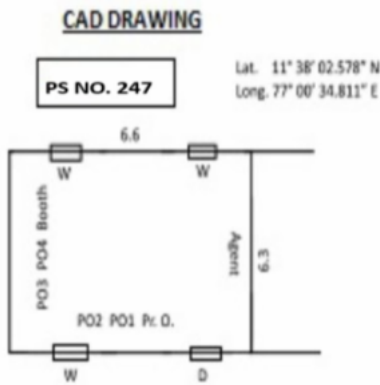

Google Map View

Polling Station Building Front View

Polling Station Front View

Cad View

Key MAP View

சட்டமன்றத் தொகுதியின் எண் மற்றும் பெயர் : 87-சங்ககிரி பிரிவு எண் மற்றும் பெயர் 1-எடங்கணசாலை (ந), வார்டு 2, சிட்டனூர்