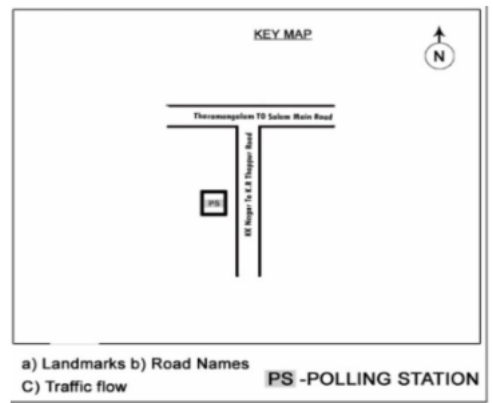

Google Map View

Polling Station Building Front View

Polling Station Front View

Cad View

Key MAP View

1 பெயர் : அய்யனார் தாயின் பெயர் : சிவந்தியம்மாள் வீட்டு எண் : 1-8 வயது : 46 பாலினம் : ஆண் Photo is available	KLS1010263	2 பெயர் : பிரவீனா கணவர் பெயர் : தியாகராஜன் வீட்டு எண் : 1-16 வயது : 41 பாலினம் : பெண் Photo is available	XTU0867051	3 பெயர் : தாமரை கண்ணன் சுப்பிரமணி தந்தை பெயர் : சுப்பிரமணி வீட்டு எண் : 1/188 வயது : 21 பாலினம் : ஆண் Photo is available	XTU2424075
4 பெயர் : சின்னதுரை தந்தை பெயர் : பொன்னுசாமி வீட்டு எண் : 2-1B வயது : 38 பாலினம் : ஆண் Photo is available	XTU0911412	5 பெயர் : கார்த்திகேயன் தந்தை பெயர் : கந்தசாமி வீட்டு எண் : 2-4 வயது : 28 பாலினம் : ஆண் Photo is available	XTU0967588	6 பெயர் : வெண்ணிலா கணவர் பெயர் : ராஜா வீட்டு எண் : 2-11 வயது : 31 பாலினம் : பெண் Photo is available	XTU0808147
7 பெயர் : காந்தா கணவர் பெயர் : தங்கராசு வீட்டு எண் : 2-29 வயது : 45 பாலினம் : பெண் Photo is available	XTU0435057	8 பெயர் : விக்னேஷ் தந்தை பெயர் : ராஜா வீட்டு எண் : 2-55 வயது : 33 பாலினம் : ஆண் Photo is available	XTU0553693	9 பெயர் : தனபால் தந்தை பெயர் : வைரமணி வீட்டு எண் : 2-60 வயது : 32 பாலினம் : ஆண் Photo is available	XTU0755157
10 பெயர் : ஜானகி கணவர் பெயர் : ராஜேந்திரன் வீட்டு எண் : 2-85 வயது : 46 பாலினம் : பெண் Photo is available	XTU0435040	11 பெயர் : ரவி தந்தை பெயர் : பிரபாகரன் வீட்டு எண் : 2-110A வயது : 33 பாலினம் : ஆண் Photo is available	XTU0755397	12 பெயர் : செல்வகுமரர் தந்தை பெயர் : பிரபாகரன் வீட்டு எண் : 2-110A வயது : 31 பாலினம் : ஆண் Photo is available	XTU0755389
13 பெயர் : பூபாலன் தந்தை பெயர் : வைரமணி வீட்டு எண் : 3-70A வயது : 29 பாலினம் : ஆண் Photo is available	XTU0867093	14 பெயர் : சமதி சுரேஷ் தந்தை பெயர் : பழனிசாமி வீட்டு எண் : 3/94-1 வயது : 44 பாலினம் : பெண் Photo is available	XTU2432342	15 பெயர் : பழனிசாமி தாயின் பெயர் : தங்கம்மாள் வீட்டு எண் : 6-1 வயது : 64 பாலினம் : ஆண் Photo is available	KLS1639822
16 பெயர் : லட்சுமி கணவர் பெயர் : பழனிசாமி வீட்டு எண் : 6-1 வயது : 59 பாலினம் : பெண் Photo is available	KLS1659440	17 பெயர் : ஜோதிவேல் தந்தை பெயர் : பழனிசாமி வீட்டு எண் : 6-1 வயது : 39 பாலினம் : ஆண் Photo is available	XTU0755363	18 பெயர் : செங்கோட்டையன் தந்தை பெயர் : கந்தசாமி வீட்டு எண் : 6-2 வயது : 46 பாலினம் : ஆண் Photo is available	XTU0867283
19 பெயர் : முனியப்பன் தந்தை பெயர் : கந்தசாமி வீட்டு எண் : 6-2 வயது : 32 பாலினம் : ஆண் Photo is available	XTU0808071	20 பெயர் : கந்தசாமி தந்தை பெயர் : வெங்கடாசலம் வீட்டு எண் : 6-2-1 வயது : 75 பாலினம் : ஆண் Photo is available	XTU1030253	21 பெயர் : செல்லம்மாள் கணவர் பெயர் : கந்தசாமி வீட்டு எண் : 6-2-1 வயது : 70 பாலினம் : பெண் Photo is available	XTU1030261
22 பெயர் : கோவிந்தராஜா தந்தை பெயர் : கந்தசாமி வீட்டு எண் : 6-2-1 வயது : 32 பாலினம் : ஆண் Photo is available	XTU1030162	23 பெயர் : பாஸ்கர் வெ தந்தை பெயர் : வெங்கடாசலம் மா வீட்டு எண் : 6/5 ஏ வயது : 20 பாலினம் : ஆண் Photo is available	XTU2450021	24 பெயர் : தனுஷ் தந்தை பெயர் : வெங்கடாசலம் வீட்டு எண் : 6-5(ஏ) வயது : 22 பாலினம் : ஆண் Photo is available	XTU2268266
25 பெயர் : ஆனந்தாயி கணவர் பெயர் : மாரிமுத்து வீட்டு எண் : 6-6 வயது : 71 பாலினம் : பெண் Photo is available	XTU1732460	26 பெயர் : வெங்கடாசலம் தந்தை பெயர் : மாரிமுத்து வீட்டு எண் : 6-6 வயது : 49 பாலினம் : ஆண் Photo is available	XTU1732478	27 பெயர் : வெண்ணிலா கணவர் பெயர் : வெங்கடாஜலம் வீட்டு எண் : 6-6 வயது : 44 பாலினம் : பெண் Photo is available	KLS1690882
28 பெயர் : மாதேஸ் தந்தை பெயர் : கணேசன் வீட்டு எண் : 6-7 வயது : 43 பாலினம் : ஆண் Photo is available	KLS1691344	29 பெயர் : சின்னம்மாள் கணவர் பெயர் : கிருஷ்ணன் வீட்டு எண் : 6-8 வயது : 74 பாலினம் : பெண் Photo is available	KLS1681857	30 பெயர் : சாந்தி தாயின் பெயர் : உண்ணாமலை வீட்டு எண் : 6-8 வயது : 56 பாலினம் : பெண் Photo is available	KLS1683598