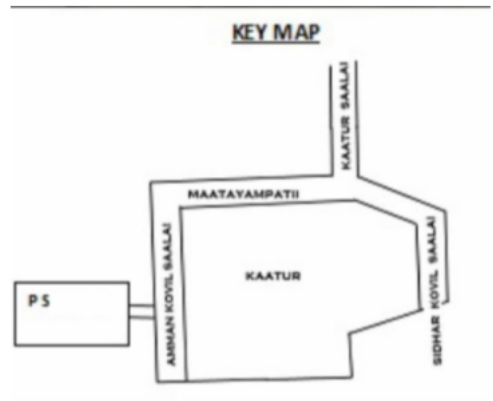

Google Map View

Polling Station Building Front View

Polling Station Front View

Cad View

Key MAP View

1 பெயர் : கவிப்பிரியா தந்தை பெயர்: ராமன் வீட்டு எண் : 1 வயது : 30 பாலினம் : பெண்	XTU0808626 Photo is available	2 பெயர் : ரமேஷ் குமார் தந்தை பெயர்: சரவணன் வீட்டு எண் : 1-c வயது : 32 பாலினம் : ஆண்	XTU0808410 Photo is available	3 பெயர் : அசோக்குமார் தந்தை பெயர்: தங்கராஜி வீட்டு எண் : 3 வயது : 34 பாலினம் : ஆண்	XTU0755959 Photo is available
4 பெயர் : விஜி கணவர் பெயர்: ரமேஷ் வீட்டு எண் : 3 வயது : 34 பாலினம் : பெண்	XTU0756072 Photo is available	5 பெயர் : மணிமேகலா தந்தை பெயர்: சிங்காரவேல் வீட்டு எண் : 3 வயது : 32 பாலினம் : பெண்	XTU0756494 Photo is available	6 பெயர் : மணிகண்டன் தந்தை பெயர்: சிங்காரவேல் வீட்டு எண் : 3 வயது : 31 பாலினம் : ஆண்	XTU0756502 Photo is available
7 பெயர் : புனிதா தந்தை பெயர்: சுப்பிரமணி வீட்டு எண் : 3 வயது : 30 பாலினம் : பெண்	XTU0756239 Photo is available	8 பெயர் : சன்மதி தந்தை பெயர்: முருகேசன் வீட்டு எண் : 3 வயது : 30 பாலினம் : பெண்	XTU0756023 Photo is available	9 பெயர் : ஜானகி கணவர் பெயர்: சரவணன் வீட்டு எண் : 3-1 வயது : 50 பாலினம் : பெண்	XTU1762236 Photo is available
S2 10 பெயர் : கார்த்திகேயன் தந்தை பெயர்: கந்தகாமி வீட்டு எண் : 3/1 வயது : 23 பாலினம் : ஆண்	XTU2165538 Photo is available	S 11 பெயர் : ஜிவிதிரியா தந்தை பெயர்: சித்தன் வீட்டு எண் : 3-1 வயது : 19 பாலினம் : பெண்	XTU2443232 Photo is available	12 பெயர் : நவீன் தந்தை பெயர்: சரவணன் வீட்டு எண் : 3/1-எ வயது : 23 பாலினம் : ஆண்	XTU2194678 Photo is available
13 பெயர் : திவ்யா பிரியா கணவர் பெயர்: இராஜாகோபால் வீட்டு எண் : 3/2-ஏ வயது : 27 பாலினம் : பெண்	XTU2083871 Photo is available	14 பெயர் : கோபால் தந்தை பெயர்: பெருமாள் வீட்டு எண் : 3/2ஏ-236 வயது : 50 பாலினம் : ஆண்	XTU1762160 Photo is available	15 பெயர் : மைதிலி கணவர் பெயர்: கோபால் வீட்டு எண் : 3/2ஏ-236 வயது : 43 பாலினம் : பெண்	XTU0341594 Photo is available
16 பெயர் : சாந்தி கணவர் பெயர்: செல்வம் வீட்டு எண் : 3-3B வயது : 51 பாலினம் : பெண்	XTU1762244 Photo is available	17 பெயர் : ஜீவானந்தம் தந்தை பெயர்: செல்வம் வீட்டு எண் : 3-3B வயது : 35 பாலினம் : ஆண்	XTU0653139 Photo is available	18 பெயர் : செல்லம்மாள் கணவர் பெயர்: சந்திரப்பன் வீட்டு எண் : 3-5 வயது : 61 பாலினம் : பெண்	XTU1762269 Photo is available
19 பெயர் : தினேஷ்குமார் தந்தை பெயர்: சந்திரப்பன் வீட்டு எண் : 3-5 வயது : 40 பாலினம் : ஆண்	KLS2853935 Photo is available	20 பெயர் : மரியாராணி கணவர் பெயர்: அருள்குமார் வீட்டு எண் : 3-5 வயது : 25 பாலினம் : பெண்	XTU1253038 Photo is available	21 பெயர் : வெங்கடாசலம் கணவர் பெயர்: முத்துசாமி வீட்டு எண் : 3-6A வயது : 34 பாலினம் : பெண்	XTU0808501 Photo is available
22 பெயர் : சண்முகம் தந்தை பெயர்: கதிர்வேல் வீட்டு எண் : 3-9 வயது : 54 பாலினம் : ஆண்	XTU1030451 Photo is available	23 பெயர் : ஜெயமணி கணவர் பெயர்: சண்முகம் வீட்டு எண் : 3-9 வயது : 44 பாலினம் : பெண்	XTU1030444 Photo is available	24 பெயர் : நரேஷ் தந்தை பெயர்: சண்முகம் வீட்டு எண் : 3/9 வயது : 24 பாலினம் : ஆண்	XTU2165025 Photo is available
25 பெயர் : லோகநாதன் தந்தை பெயர்: பெருமாள் வீட்டு எண் : 3/10 வயது : 40 பாலினம் : ஆண்	KLS1681527 Photo is available	26 பெயர் : ஸ்ரீதேவி கணவர் பெயர்: லோகநாதன் வீட்டு எண் : 3/10 வயது : 29 பாலினம் : பெண்	XTU0867622 Photo is available	27 பெயர் : செந்தில் ராஜா தந்தை பெயர்: பெருமாள் வீட்டு எண் : 3-10E வயது : 42 பாலினம் : ஆண்	XTU0808428 Photo is available
28 பெயர் : பெருமாள் தந்தை பெயர்: ராமகவுண்டர் வீட்டு எண் : 3/10-இ வயது : 69 பாலினம் : ஆண்	KLS1682715 Photo is available	29 பெயர் : பழனியம்மாள் கணவர் பெயர்: பெருமாள் வீட்டு எண் : 3/10-இ வயது : 63 பாலினம் : பெண்	KLS1682897 Photo is available	30 பெயர் : கனகா கணவர் பெயர்: செந்தில்ராஜா வீட்டு எண் : 3/10இ வயது : 36 பாலினம் : பெண்	XTU0755819 Photo is available