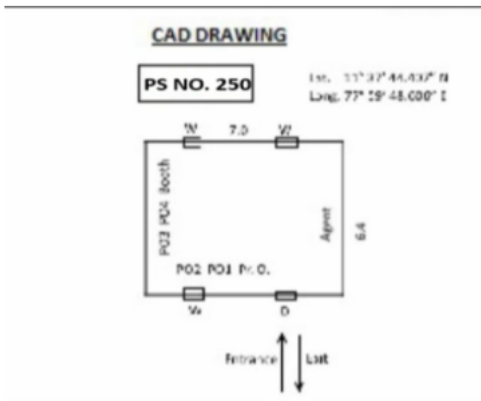

Google Map View

Polling Station Building Front View

Polling Station Front View

Cad View

Key MAP View

1 பெயர் : கவிப்பிரியா தந்தை பெயர்: ராமன் வீட்டு எண் : 1 வயது : 30 பாலினம் : பெண்	XTU0808626 Photo is available	2 பெயர் : ரமேஷ் குமார் தந்தை பெயர்: சரவணன் வீட்டு எண் : 1-c வயது : 32 பாலினம் : ஆண்	XTU0808410 Photo is available	3 பெயர் : அசோக்குமார் தந்தை பெயர்: தங்கராஜி வீட்டு எண் : 3 வயது : 34 பாலினம் : ஆண்	XTU0755959 Photo is available
4 பெயர் : விஜி கணவர் பெயர்: ரமேஷ் வீட்டு எண் : 3 வயது : 34 பாலினம் : பெண்	XTU0756072 Photo is available	5 பெயர் : மணிமேகலா தந்தை பெயர்: சிங்காரவேல் வீட்டு எண் : 3 வயது : 32 பாலினம் : பெண்	XTU0756494 Photo is available	6 பெயர் : மணிகண்டன் தந்தை பெயர்: சிங்காரவேல் வீட்டு எண் : 3 வயது : 31 பாலினம் : ஆண்	XTU0756502 Photo is available
7 பெயர் : புனிதா தந்தை பெயர்: சுப்பிரமணி வீட்டு எண் : 3 வயது : 30 பாலினம் : பெண்	XTU0756239 Photo is available	8 பெயர் : சன்மதி தந்தை பெயர்: முருகேசன் வீட்டு எண் : 3 வயது : 30 பாலினம் : பெண்	XTU0756023 Photo is available	9 பெயர் : ஜானகி கணவர் பெயர்: சரவணன் வீட்டு எண் : 3-1 வயது : 50 பாலினம் : பெண்	XTU1762236 Photo is available
S2 10 பெயர் : கார்த்திகேயன் தந்தை பெயர்: கந்தகாமி வீட்டு எண் : 3/1 வயது : 23 பாலினம் : ஆண்	XTU2165538 Photo is available	S 11 பெயர் : ஜிவிதிரியா தந்தை பெயர்: சித்தன் வீட்டு எண் : 3-1 வயது : 19 பாலினம் : பெண்	XTU2443232 Photo is available	12 பெயர் : நவீன் தந்தை பெயர்: சரவணன் வீட்டு எண் : 3/1-எ வயது : 23 பாலினம் : ஆண்	XTU2194678 Photo is available
13 பெயர் : திவ்யா பிரியா கணவர் பெயர்: இராஜாகோபால் வீட்டு எண் : 3/2-ஏ வயது : 27 பாலினம் : பெண்	XTU2083871 Photo is available	14 பெயர் : கோபால் தந்தை பெயர்: பெருமாள் வீட்டு எண் : 3/2ஏ-236 வயது : 50 பாலினம் : ஆண்	XTU1762160 Photo is available	15 பெயர் : மைதிலி கணவர் பெயர்: கோபால் வீட்டு எண் : 3/2ஏ-236 வயது : 43 பாலினம் : பெண்	XTU0341594 Photo is available
16 பெயர் : சாந்தி கணவர் பெயர்: செல்வம் வீட்டு எண் : 3-3B வயது : 51 பாலினம் : பெண்	XTU1762244 Photo is available	17 பெயர் : ஜீவானந்தம் தந்தை பெயர்: செல்வம் வீட்டு எண் : 3-3B வயது : 35 பாலினம் : ஆண்	XTU0653139 Photo is available	18 பெயர் : செல்லம்மாள் கணவர் பெயர்: சந்திரப்பன் வீட்டு எண் : 3-5 வயது : 61 பாலினம் : பெண்	XTU1762269 Photo is available
19 பெயர் : தினேஷ்குமார் தந்தை பெயர்: சந்திரப்பன் வீட்டு எண் : 3-5 வயது : 40 பாலினம் : ஆண்	KLS2853935 Photo is available	20 பெயர் : மரியாராணி கணவர் பெயர்: அருள்குமார் வீட்டு எண் : 3-5 வயது : 25 பாலினம் : பெண்	XTU1253038 Photo is available	21 பெயர் : வெங்கடாசலம் கணவர் பெயர்: முத்துசாமி வீட்டு எண் : 3-6A வயது : 34 பாலினம் : பெண்	XTU0808501 Photo is available
22 பெயர் : சண்முகம் தந்தை பெயர்: கதிர்வேல் வீட்டு எண் : 3-9 வயது : 54 பாலினம் : ஆண்	XTU1030451 Photo is available	23 பெயர் : ஜெயமணி கணவர் பெயர்: சண்முகம் வீட்டு எண் : 3-9 வயது : 44 பாலினம் : பெண்	XTU1030444 Photo is available	24 பெயர் : நரேஷ் தந்தை பெயர்: சண்முகம் வீட்டு எண் : 3/9 வயது : 24 பாலினம் : ஆண்	XTU2165025 Photo is available
25 பெயர் : லோகநாதன் தந்தை பெயர்: பெருமாள் வீட்டு எண் : 3/10 வயது : 40 பாலினம் : ஆண்	KLS1681527 Photo is available	26 பெயர் : ஸ்ரீதேவி கணவர் பெயர்: லோகநாதன் வீட்டு எண் : 3/10 வயது : 29 பாலினம் : பெண்	XTU0867622 Photo is available	27 பெயர் : செந்தில் ராஜா தந்தை பெயர்: பெருமாள் வீட்டு எண் : 3-10E வயது : 42 பாலினம் : ஆண்	XTU0808428 Photo is available
28 பெயர் : பெருமாள் தந்தை பெயர்: ராமகவுண்டர் வீட்டு எண் : 3/10-இ வயது : 69 பாலினம் : ஆண்	KLS1682715 Photo is available	29 பெயர் : பழனியம்மாள் கணவர் பெயர்: பெருமாள் வீட்டு எண் : 3/10-இ வயது : 63 பாலினம் : பெண்	KLS1682897 Photo is available	30 பெயர் : கனகா கணவர் பெயர்: செந்தில்ராஜா வீட்டு எண் : 3/10இ வயது : 36 பாலினம் : பெண்	XTU0755819 Photo is available