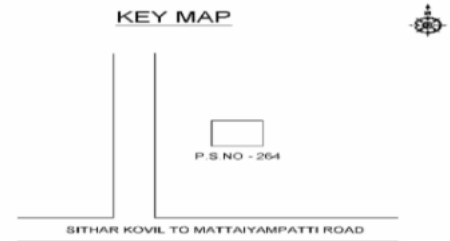

Google Map View

Polling Station Building Front View

Polling Station Front View

Cad View

Key MAP View

1 பெயர் : அமுதா கணவர் பெயர் : சுரேஷ் வீட்டு எண் : 1-12 வயது : 37 பாலினம் : பெண் Photo is available	XTU0398701	2 பெயர் : பூர் தூர்கா கணவர் பெயர் : கோகுல்நாத் வீட்டு எண் : 2/23 வயது : 23 பாலினம் : பெண் Photo is available	XTU2408623	3 பெயர் : புஷ்பவள்ளி கணவர் பெயர் : ரங்கநாதன் வீட்டு எண் : 2-45 வயது : 31 பாலினம் : பெண் Photo is available	XTU0808717
4 பெயர் : விஸ்வநாதன் தந்தை பெயர் : சின்னு வீட்டு எண் : 3-10 வயது : 30 பாலினம் : ஆண் Photo is available	XTU0808816	5 பெயர் : தனம் கணவர் பெயர் : வெங்கடாசலம் வீட்டு எண் : 4 வயது : 50 பாலினம் : பெண் Photo is available	XTU0756577	6 பெயர் : பிரகாஷ் தந்தை பெயர் : சிவசாமி வீட்டு எண் : 4 வயது : 31 பாலினம் : ஆண் Photo is available	XTU0808659
7 பெயர் : கௌதமன் தந்தை பெயர் : ரங்கநாதன் வீட்டு எண் : 4 வயது : 30 பாலினம் : ஆண் Photo is available	XTU0756643	8 பெயர் : பிரியா கணவர் பெயர் : செல்லதுரை வீட்டு எண் : 4 வயது : 30 பாலினம் : பெண் Photo is available	XTU0756627	9 பெயர் : பழனிம்மாள் கணவர் பெயர் : பழனிசாமி வீட்டு எண் : 4-1 வயது : 44 பாலினம் : பெண் Photo is available	KLS1687953
10 பெயர் : ராமராஜன் தந்தை பெயர் : வெள்ளையன் வீட்டு எண் : 4-2 வயது : 74 பாலினம் : ஆண் Photo is available	KLS1682368	11 பெயர் : சகுந்தலா கணவர் பெயர் : இராமராசு வீட்டு எண் : 4-2A வயது : 64 பாலினம் : பெண் Photo is available	KLS1682376	12 பெயர் : லட்சுமணன் தந்தை பெயர் : அய்யனார் வீட்டு எண் : 4-3 வயது : 58 பாலினம் : ஆண் Photo is available	XTU1779024
13 பெயர் : மாதேஷ் தந்தை பெயர் : அய்யனார் வீட்டு எண் : 4-3 வயது : 54 பாலினம் : ஆண் Photo is available	KLS1684240	14 பெயர் : வெள்ளையம்மாள் கணவர் பெயர் : லட்சுமணன் வீட்டு எண் : 4-3 வயது : 46 பாலினம் : பெண் Photo is available	XTU0073981	15 பெயர் : கலைவாணி கணவர் பெயர் : மாதேஷ் வீட்டு எண் : 4-3 வயது : 45 பாலினம் : பெண் Photo is available	KLS2854537
16 பெயர் : சாந்தகுமார் தந்தை பெயர் : லட்சுமணன் வீட்டு எண் : 4-3 வயது : 37 பாலினம் : ஆண் Photo is available	KLS3660255	17 பெயர் : சுரேஷ் குமார் தந்தை பெயர் : லட்சுமணன் வீட்டு எண் : 4/3 வயது : 20 பாலினம் : ஆண் Photo is available	XTU2435899	18 பெயர் : இந்திராணி தந்தை பெயர் : மாதேஷ் வீட்டு எண் : 4/4 வயது : 23 பாலினம் : பெண் Photo is available	XTU2186781
19 பெயர் : இந்துபிரகாஷ் மா தந்தை பெயர் : மாதேஷ் வீட்டு எண் : 4/4 வயது : 21 பாலினம் : ஆண் Photo is available	XTU2334100	20 பெயர் : பூங்காவனம் கணவர் பெயர் : பொன்னாகவுண்டர் வீட்டு எண் : 4-5 வயது : 85 பாலினம் : பெண் Photo is available	XTU0808667	21 பெயர் : சாரதா கணவர் பெயர் : கோவிந்தராஜ் வீட்டு எண் : 4-5 வயது : 50 பாலினம் : பெண் Photo is available	XTU0555052
22 பெயர் : சந்திரவேகா கணவர் பெயர் : சதீஸ் வீட்டு எண் : 4/5 வயது : 29 பாலினம் : பெண் Photo is available	XTU1243831	23 பெயர் : சுடர்மணி கணவர் பெயர் : பொன்னுவேல் வீட்டு எண் : 4-7 வயது : 66 பாலினம் : பெண் Photo is available	XTU1779040	24 பெயர் : கனகசிவம் தந்தை பெயர் : பொன்னுவேல் வீட்டு எண் : 4-7 வயது : 50 பாலினம் : ஆண் Photo is available	XTU1779057
25 பெயர் : அன்பழகன் தந்தை பெயர் : தங்கவேல் வீட்டு எண் : 4-7 வயது : 49 பாலினம் : ஆண் Photo is available	KLS1687003	26 பெயர் : விஜயபலன் தந்தை பெயர் : பொன்னுவேல் வீட்டு எண் : 4-7 வயது : 46 பாலினம் : ஆண் Photo is available	KLS1685692	27 பெயர் : சங்கீதா கணவர் பெயர் : அன்பழகன் வீட்டு எண் : 4-7 வயது : 45 பாலினம் : பெண் Photo is available	KLS1688316
28 பெயர் : புஷ்பாவதி கணவர் பெயர் : கனகசிவம் வீட்டு எண் : 4-7 வயது : 43 பாலினம் : பெண் Photo is available	KLS1685379	29 பெயர் : நிர்மல்குமார் தந்தை பெயர் : அன்பழகன் வீட்டு எண் : 4/7 வயது : 26 பாலினம் : ஆண் Photo is available	XTU1180801	30 பெயர் : நவீன் குமார் தந்தை பெயர் : கனகா சிவம் வீட்டு எண் : 4/7 வயது : 24 பாலினம் : ஆண் Photo is available	XTU2186898