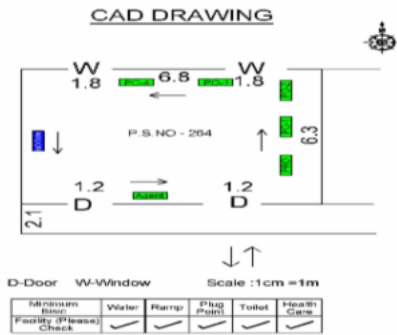

Google Map View

Polling Station Building Front View

Polling Station Front View

Cad View

Key MAP View

1 பெயர் : அமுதா கணவர் பெயர் : சுரேஷ் வீட்டு எண் : 1-12 வயது : 37 பாலினம் : பெண் Photo is available	XTU0398701	2 பெயர் : பூர் தூர்கா கணவர் பெயர் : கோகுல்நாத் வீட்டு எண் : 2/23 வயது : 23 பாலினம் : பெண் Photo is available	XTU2408623	3 பெயர் : புஷ்பவள்ளி கணவர் பெயர் : ரங்கநாதன் வீட்டு எண் : 2-45 வயது : 31 பாலினம் : பெண் Photo is available	XTU0808717
4 பெயர் : விஸ்வநாதன் தந்தை பெயர் : சின்னு வீட்டு எண் : 3-10 வயது : 30 பாலினம் : ஆண் Photo is available	XTU0808816	5 பெயர் : தனம் கணவர் பெயர் : வெங்கடாசலம் வீட்டு எண் : 4 வயது : 50 பாலினம் : பெண் Photo is available	XTU0756577	6 பெயர் : பிரகாஷ் தந்தை பெயர் : சிவசாமி வீட்டு எண் : 4 வயது : 31 பாலினம் : ஆண் Photo is available	XTU0808659
7 பெயர் : கௌதமன் தந்தை பெயர் : ரங்கநாதன் வீட்டு எண் : 4 வயது : 30 பாலினம் : ஆண் Photo is available	XTU0756643	8 பெயர் : பிரியா கணவர் பெயர் : செல்லதுரை வீட்டு எண் : 4 வயது : 30 பாலினம் : பெண் Photo is available	XTU0756627	9 பெயர் : பழனிம்மாள் கணவர் பெயர் : பழனிசாமி வீட்டு எண் : 4-1 வயது : 44 பாலினம் : பெண் Photo is available	KLS1687953
10 பெயர் : ராமராஜன் தந்தை பெயர் : வெள்ளையன் வீட்டு எண் : 4-2 வயது : 74 பாலினம் : ஆண் Photo is available	KLS1682368	11 பெயர் : சகுந்தலா கணவர் பெயர் : இராமராசு வீட்டு எண் : 4-2A வயது : 64 பாலினம் : பெண் Photo is available	KLS1682376	12 பெயர் : லட்சுமணன் தந்தை பெயர் : அய்யனார் வீட்டு எண் : 4-3 வயது : 58 பாலினம் : ஆண் Photo is available	XTU1779024
13 பெயர் : மாதேஷ் தந்தை பெயர் : அய்யனார் வீட்டு எண் : 4-3 வயது : 54 பாலினம் : ஆண் Photo is available	KLS1684240	14 பெயர் : வெள்ளையம்மாள் கணவர் பெயர் : லட்சுமணன் வீட்டு எண் : 4-3 வயது : 46 பாலினம் : பெண் Photo is available	XTU0073981	15 பெயர் : கலைவாணி கணவர் பெயர் : மாதேஷ் வீட்டு எண் : 4-3 வயது : 45 பாலினம் : பெண் Photo is available	KLS2854537
16 பெயர் : சாந்தகுமார் தந்தை பெயர் : லட்சுமணன் வீட்டு எண் : 4-3 வயது : 37 பாலினம் : ஆண் Photo is available	KLS3660255	17 பெயர் : சுரேஷ் குமார் தந்தை பெயர் : லட்சுமணன் வீட்டு எண் : 4/3 வயது : 20 பாலினம் : ஆண் Photo is available	XTU2435899	18 பெயர் : இந்திராணி தந்தை பெயர் : மாதேஷ் வீட்டு எண் : 4/4 வயது : 23 பாலினம் : பெண் Photo is available	XTU2186781
19 பெயர் : இந்துபிரகாஷ் மா தந்தை பெயர் : மாதேஷ் வீட்டு எண் : 4/4 வயது : 21 பாலினம் : ஆண் Photo is available	XTU2334100	20 பெயர் : பூங்காவனம் கணவர் பெயர் : பொன்னாகவுண்டர் வீட்டு எண் : 4-5 வயது : 85 பாலினம் : பெண் Photo is available	XTU0808667	21 பெயர் : சாரதா கணவர் பெயர் : கோவிந்தராஜ் வீட்டு எண் : 4-5 வயது : 50 பாலினம் : பெண் Photo is available	XTU0555052
22 பெயர் : சந்திரவேகா கணவர் பெயர் : சதீஸ் வீட்டு எண் : 4/5 வயது : 29 பாலினம் : பெண் Photo is available	XTU1243831	23 பெயர் : சுடர்மணி கணவர் பெயர் : பொன்னுவேல் வீட்டு எண் : 4-7 வயது : 66 பாலினம் : பெண் Photo is available	XTU1779040	24 பெயர் : கனகசிவம் தந்தை பெயர் : பொன்னுவேல் வீட்டு எண் : 4-7 வயது : 50 பாலினம் : ஆண் Photo is available	XTU1779057
25 பெயர் : அன்பழகன் தந்தை பெயர் : தங்கவேல் வீட்டு எண் : 4-7 வயது : 49 பாலினம் : ஆண் Photo is available	KLS1687003	26 பெயர் : விஜயபலன் தந்தை பெயர் : பொன்னுவேல் வீட்டு எண் : 4-7 வயது : 46 பாலினம் : ஆண் Photo is available	KLS1685692	27 பெயர் : சங்கீதா கணவர் பெயர் : அன்பழகன் வீட்டு எண் : 4-7 வயது : 45 பாலினம் : பெண் Photo is available	KLS1688316
28 பெயர் : புஷ்பாவதி கணவர் பெயர் : கனகசிவம் வீட்டு எண் : 4-7 வயது : 43 பாலினம் : பெண் Photo is available	KLS1685379	29 பெயர் : நிர்மல்குமார் தந்தை பெயர் : அன்பழகன் வீட்டு எண் : 4/7 வயது : 26 பாலினம் : ஆண் Photo is available	XTU1180801	30 பெயர் : நவீன் குமார் தந்தை பெயர் : கனகா சிவம் வீட்டு எண் : 4/7 வயது : 24 பாலினம் : ஆண் Photo is available	XTU2186898