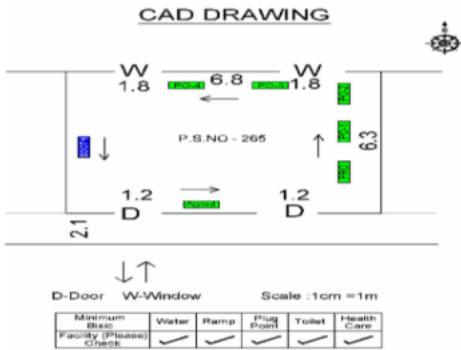

Google Map View

Polling Station Building Front View

Polling Station Front View

Cad View

Key MAP View

1 பெயர் : வருதராஜ் தந்தை பெயர் : சித்தன் வீட்டு எண் : 4-206 வயது : 57 பாலினம் : ஆண் Photo is available	KLS1690502	2 பெயர் : சுமதி கணவர் பெயர் : வருதராஜ் வீட்டு எண் : 4-206 வயது : 51 பாலினம் : பெண் Photo is available	KLS1690536	3 பெயர் : ராஜேந்திரன் தந்தை பெயர் : அழகப்பன் வீட்டு எண் : 4-207 வயது : 63 பாலினம் : ஆண் Photo is available	KLS1682103
4 பெயர் : செல்லம் கணவர் பெயர் : ராஜேந்திரன் வீட்டு எண் : 4-207 வயது : 57 பாலினம் : பெண் Photo is available	KLS1681931	5 பெயர் : கோவிந்தசாமி தந்தை பெயர் : அழகப்பன் வீட்டு எண் : 4-208 வயது : 59 பாலினம் : ஆண் Photo is available	KLS1681360	6 பெயர் : ஜோதி கணவர் பெயர் : கோவிந்தசாமி வீட்டு எண் : 4-208 வயது : 54 பாலினம் : பெண் Photo is available	KLS1681915
7 பெயர் : கார்த்திக் தந்தை பெயர் : கோவிந்தசாமி வீட்டு எண் : 4-208 வயது : 34 பாலினம் : ஆண் Photo is available	XTU0555367	8 பெயர் : ராஜீ தந்தை பெயர் : ஆறுமுகம் வீட்டு எண் : 4-209 வயது : 76 பாலினம் : ஆண் Photo is available	KLS3553633	9 பெயர் : பவுணம்மாள் கணவர் பெயர் : ராசு வீட்டு எண் : 4-209 வயது : 73 பாலினம் : பெண் Photo is available	KLS2854529
10 பெயர் : குமார் தந்தை பெயர் : ராஜீ வீட்டு எண் : 4-209 வயது : 53 பாலினம் : ஆண் Photo is available	KLS1010792	11 பெயர் : சித்ரா கணவர் பெயர் : குமார் வீட்டு எண் : 4-209 வயது : 51 பாலினம் : பெண் Photo is available	KLS1658889	12 பெயர் : ரவி தந்தை பெயர் : ராஜீ வீட்டு எண் : 4-209 வயது : 49 பாலினம் : ஆண் Photo is available	KLS1683564
13 பெயர் : சுதா கணவர் பெயர் : ரவி வீட்டு எண் : 4-209 வயது : 45 பாலினம் : பெண் Photo is available	KLS1690635	14 பெயர் : தமிழ்பிரா தந்தை பெயர் : குமார் வீட்டு எண் : 4/209 வயது : 27 பாலினம் : பெண் Photo is available	XTU2082238	15 பெயர் : ஷோபிகா ர தந்தை பெயர் : ரவி வீட்டு எண் : 4/209 வயது : 22 பாலினம் : பெண் Photo is available	XTU2327278
16 பெயர் : தாமரைச்செல்வி ர தந்தை பெயர் : ரவிச்சந்திரன் வீட்டு எண் : 4/200 வயது : 21 பாலினம் : பெண் Photo is available	XTU2327419	17 பெயர் : திலிபன் தந்தை பெயர் : குமார் வீட்டு எண் : 4/209E வயது : 25 பாலினம் : ஆண் Photo is available	XTU2082428	18 பெயர் : சுப்பரமணி தந்தை பெயர் : பச்சியன்னக்கவுண்டர் வீட்டு எண் : 4-211 வயது : 66 பாலினம் : ஆண் Photo is available	XTU1055862
19 பெயர் : மாதேஸ்வரன் தந்தை பெயர் : பெரியண்ணன் வீட்டு எண் : 4-211 வயது : 63 பாலினம் : ஆண் Photo is available	KLS1683747	20 பெயர் : ஜெயா கணவர் பெயர் : மாதேஸ்வரன் வீட்டு எண் : 4-211 வயது : 56 பாலினம் : பெண் Photo is available	XTU1784537	21 பெயர் : சுரேஷ் தந்தை பெயர் : சுப்பரமணி வீட்டு எண் : 4-211 வயது : 43 பாலினம் : ஆண் Photo is available	XTU0435578
22 பெயர் : விஜயபாஸ்கர் தந்தை பெயர் : மாதேஸ்வரன் வீட்டு எண் : 4-211 வயது : 42 பாலினம் : ஆண் Photo is available	KLS1683754	23 பெயர் : செல்வதுரை தந்தை பெயர் : சுப்பரமணி வீட்டு எண் : 4-211 வயது : 40 பாலினம் : ஆண் Photo is available	XTU0074120	24 பெயர் : ரமணி கணவர் பெயர் : விஜயபாஸ்கர் வீட்டு எண் : 4/211 வயது : 34 பாலினம் : பெண் Photo is available	XTU2262640
25 பெயர் : ராஜேந்திரன் தந்தை பெயர் : தங்கவேலு வீட்டு எண் : 4-212 வயது : 59 பாலினம் : ஆண் Photo is available	XTU1784545	26 பெயர் : கலா கணவர் பெயர் : ராஜேந்திரன் வீட்டு எண் : 4-212 வயது : 55 பாலினம் : பெண் Photo is available	KLS1682665	S 27 பெயர் : அரவிந்தராஜ் தந்தை பெயர் : இராமராசு வீட்டு எண் : 4-212 வயது : 38 பாலினம் : ஆண் Photo is available	KLS3660396
28 பெயர் : திவ்யா தந்தை பெயர் : மோகன் வீட்டு எண் : 4/212 வயது : 29 பாலினம் : பெண் Photo is available	ASP1150671	29 பெயர் : லட்சுமணன் தந்தை பெயர் : நல்லப்பகவுண்டர் வீட்டு எண் : 4-213 வயது : 58 பாலினம் : ஆண் Photo is available	KLS1684810	30 பெயர் : விமலா கணவர் பெயர் : லட்சுமணன் வீட்டு எண் : 4-213 வயது : 48 பாலினம் : பெண் Photo is available	KLS1681972