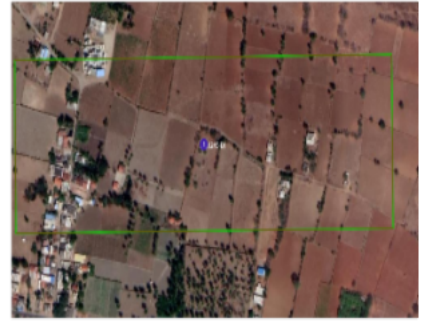

Google Map View