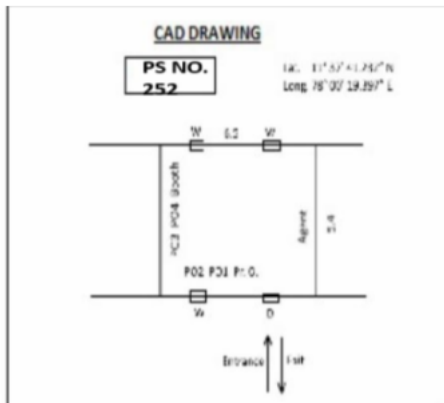

Google Map View

Polling Station Building Front View

Polling Station Front View

Cad View

Key MAP View

1 பெயர் : பிரீத்தி ஆ கணவர் பெயர் : கருணாமுர்த்தி வீட்டு எண் : 1/ஏ வயது : 22 பாலினம் : பெண் Photo is available	XTU2318814	2 பெயர் : லட்சுமணன் தந்தை பெயர் : தங்கம் வீட்டு எண் : 3/2 வயது : 21 பாலினம் : ஆண் Photo is available	XTU2383321	S 3 பெயர் : நித்தியானந்தம் தந்தை பெயர் : செல்வம் வீட்டு எண் : 3-249 வயது : 30 பாலினம் : ஆண் Photo is available	XTU1051283
4 பெயர் : மகேஸ்வரி கணவர் பெயர் : வருதராஜி வீட்டு எண் : 3-327 வயது : 48 பாலினம் : பெண் Photo is available	XTU0757013	5 பெயர் : ரஞ்சித் தாயின் பெயர் : சாந்தாமணி வீட்டு எண் : 3-347 வயது : 22 பாலினம் : ஆண் Photo is available	XTU2464477	6 பெயர் : கோகுல்ராஜ் தந்தை பெயர் : கோபால் வீட்டு எண் : 3/387 வயது : 23 பாலினம் : ஆண் Photo is available	XTU2171494
7 பெயர் : பாரத் தந்தை பெயர் : சித்துராஜ் வீட்டு எண் : 4/85 வயது : 25 பாலினம் : ஆண் Photo is available	XTU1235993	8 பெயர் : மணிகண்டன் தந்தை பெயர் : சித்தையன் வீட்டு எண் : 5 வயது : 30 பாலினம் : ஆண் Photo is available	XTU0757328	9 பெயர் : ராகப்பிரியா தந்தை பெயர் : கோபால் வீட்டு எண் : 5 வயது : 30 பாலினம் : பெண் Photo is available	XTU0757245
R 10 பெயர் : பிரியதர்ஷினி தந்தை பெயர் : பாலசுப்ரமணியம் வீட்டு எண் : 5 வயது : 30 பாலினம் : பெண் Photo is available	XTU0757286	11 பெயர் : செளந்தர்யா கணவர் பெயர் : மணிகண்டன் வீட்டு எண் : 5 வயது : 25 பாலினம் : பெண் Photo is available	XTU1180579	12 பெயர் : கோபிகா வாணி தந்தை பெயர் : சுசீந்திரன் வீட்டு எண் : 5 வயது : 22 பாலினம் : பெண் Photo is available	XTU2290161
13 பெயர் : வினோதினி தந்தை பெயர் : கோபு வீட்டு எண் : 5-1 வயது : 28 பாலினம் : பெண் Photo is available	XTU1082320	14 பெயர் : பிரகாசம் தந்தை பெயர் : கருப்பண்ணன் வீட்டு எண் : 5-2 வயது : 57 பாலினம் : ஆண் Photo is available	KLS1689157	15 பெயர் : தமிழரசி கணவர் பெயர் : பிரகாசம் வீட்டு எண் : 5-2 வயது : 54 பாலினம் : பெண் Photo is available	KLS1682384
16 பெயர் : செண்பகம் கணவர் பெயர் : மகாலிங்கம் வீட்டு எண் : 5-2 வயது : 50 பாலினம் : பெண் Photo is available	KLS1602176	17 பெயர் : ஈஸ்வரன் இதரர் பெயர் : முத்துசாமி வீட்டு எண் : 5-2 வயது : 38 பாலினம் : ஆண் Photo is available	XTU2463503	18 பெயர் : காந்திமதி கணவர் பெயர் : ஈஸ்வரன் வீட்டு எண் : 5-2 வயது : 30 பாலினம் : பெண் Photo is available	XTU2465086
19 பெயர் : ஜெகதீஷ் தந்தை பெயர் : மகாலிங்கம் வீட்டு எண் : 5-2 வயது : 28 பாலினம் : ஆண் Photo is available	XTU0968487	20 பெயர் : பெரியநாயகி கணவர் பெயர் : ஜெகதீஷ் வீட்டு எண் : 5-2 வயது : 27 பாலினம் : பெண் Photo is available	XTU2464469	21 பெயர் : ஸ்ரீதர் தந்தை பெயர் : பிரகாசம் வீட்டு எண் : 5-2D வயது : 28 பாலினம் : ஆண் Photo is available	XTU0968537
22 பெயர் : வனிதாஸ்ரீ தந்தை பெயர் : செந்தில்குமார் வீட்டு எண் : 5-2D வயது : 27 பாலினம் : பெண் Photo is available	XTU1226869	23 பெயர் : ஆறுமுகம் தந்தை பெயர் : ஆனந்தன் வீட்டு எண் : 5-4 வயது : 28 பாலினம் : ஆண் Photo is available	XTU0968503	24 பெயர் : திவாகர் தந்தை பெயர் : பிரகாசம் வீட்டு எண் : 5-5D வயது : 30 பாலினம் : ஆண் Photo is available	XTU0808865
25 பெயர் : கஸ்தூரி கணவர் பெயர் : திவாகர் வீட்டு எண் : 5-5e வயது : 26 பாலினம் : பெண் Photo is available	XTU2250538	26 பெயர் : வேணுகோபால் தந்தை பெயர் : சண்முகம் வீட்டு எண் : 5-9 வயது : 34 பாலினம் : ஆண் Photo is available	XTU0555870	27 பெயர் : பாஸ்கர் தந்தை பெயர் : சண்முகம் வீட்டு எண் : 5-9 வயது : 32 பாலினம் : ஆண் Photo is available	XTU0555862
28 பெயர் : செல்வி கணவர் பெயர் : வேணுகோபால் வீட்டு எண் : 5/9 வயது : 30 பாலினம் : பெண் Photo is available	XTU2200335	29 பெயர் : ஜோதி கணவர் பெயர் : தமிழரசன் வீட்டு எண் : 5-10 வயது : 53 பாலினம் : பெண் Photo is available	KLS1689967	30 பெயர் : ரஞ்சித்குமார் தந்தை பெயர் : தமிழரசன் வீட்டு எண் : 5/11 வயது : 35 பாலினம் : ஆண் Photo is available	XTU0398776