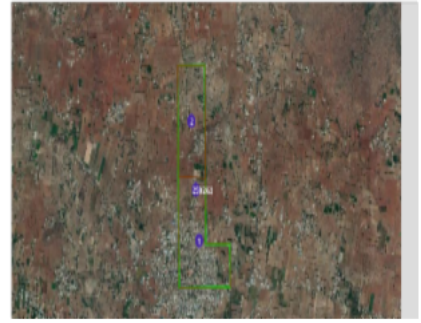

2. பாகத்தின் விவரங்கள் மற்றும் வாக்குச்சாவடிக்கான பரப்பளவு

இந்த பாகத்தில், பாகத்தின் கீழ் வரும் பிரிவின் எண் மற்றும் பெயர்									
<p>1-எடங்கணசாலை (ந), வார்டு 5, கே.கே.நகர்</p> <p>2-எடங்கணசாலை (ந), வார்டு 5, சாத்தம்பாளையம்</p>	<table style="width: 100%; border-collapse: collapse;"> <tr> <td style="padding: 2px;">முக்கிய நகரம்/கிராமம் வார்டு</td> <td style="padding: 2px;">: எடங்கணசாலை (ந) : எடங்கணசாலை நகராட்சி - வார்டு 6</td> </tr> <tr> <td style="padding: 2px;">அஞ்சல் அலுவலகம் காவல் நிலையம்</td> <td style="padding: 2px;">: இளம்பிள்ளை : மகுடஞ்சாவடி @ காக்காபாளையம்-ஐ1</td> </tr> <tr> <td style="padding: 2px;">பஞ்சாயத்து வட்டம் கோட்டம் மாவட்டம்</td> <td style="padding: 2px;">: : : சங்ககிரி : சங்ககிரி : சேலம்</td> </tr> <tr> <td style="padding: 2px;">அஞ்சல் குறியீட்டு எண்</td> <td style="padding: 2px;">: 637502</td> </tr> </table>	முக்கிய நகரம்/கிராமம் வார்டு	: எடங்கணசாலை (ந) : எடங்கணசாலை நகராட்சி - வார்டு 6	அஞ்சல் அலுவலகம் காவல் நிலையம்	: இளம்பிள்ளை : மகுடஞ்சாவடி @ காக்காபாளையம்-ஐ1	பஞ்சாயத்து வட்டம் கோட்டம் மாவட்டம்	: : : சங்ககிரி : சங்ககிரி : சேலம்	அஞ்சல் குறியீட்டு எண்	: 637502
முக்கிய நகரம்/கிராமம் வார்டு	: எடங்கணசாலை (ந) : எடங்கணசாலை நகராட்சி - வார்டு 6								
அஞ்சல் அலுவலகம் காவல் நிலையம்	: இளம்பிள்ளை : மகுடஞ்சாவடி @ காக்காபாளையம்-ஐ1								
பஞ்சாயத்து வட்டம் கோட்டம் மாவட்டம்	: : : சங்ககிரி : சங்ககிரி : சேலம்								
அஞ்சல் குறியீட்டு எண்	: 637502								

3. வாக்குச் சாவடியின் விவரங்கள்

<p>வாக்குச் சாவடியின் எண் மற்றும் பெயர் :</p> <p>267 - ஊராட்சி ஒன்றிய துவக்கப்பள்ளி,கே.கே.நகர் -637502, மேற்குபார்த்த தாரசு கட்டிடத்தின் வடக்குபகுதி,அறை எண் 6</p> <p>வாக்குச் சாவடியின் முகவரி :</p> <p>ஊராட்சி ஒன்றிய துவக்கப்பள்ளி,கே.கே.நகர், 637502</p>	<p>வாக்குச் சாவடியின் வகைப்பாடு (ஆண்/பெண்/பொது)</p>	<p>பொது</p>
	<p>துணை வாக்குச் சாவடிகளின் எண்ணிக்கை :</p>	<p>0</p>

Google Map View

Polling Station Building Front View

Polling Station Front View

Cad View

Key MAP View

CAD DRAWING

Lat. 11° 37' 40.439" N
Long. 78° 00' 19.653" E

KEY MAP