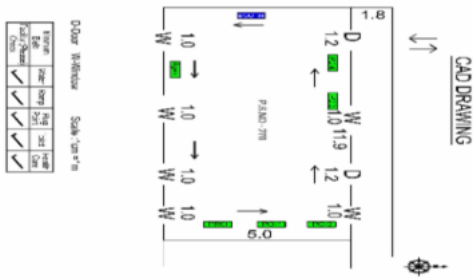

Google Map View

Polling Station Building Front View

Polling Station Front View

Cad View

Key MAP View

1 பெயர் : அபி தந்தை பெயர்: பூபதி வீட்டு எண் : 1/182-1 வயது : 22 பாலினம் : பெண் Photo is available	XTU2267391	2 பெயர் : தங்கவேல் தந்தை பெயர்: பழனிசாமி வீட்டு எண் : 1-E வயது : 31 பாலினம் : ஆண் Photo is available	XTU0869081	3 பெயர் : கோவிந்தராஜ் தந்தை பெயர்: கோபால் வீட்டு எண் : 4/12-2 வயது : 56 பாலினம் : ஆண் Photo is available	XTU2249175
4 பெயர் : மகேஸ்வரி கணவர் பெயர்: சுவாமிநாதன் வீட்டு எண் : 5 வயது : 47 பாலினம் : பெண் Photo is available	XTU2491488	5 பெயர் : ஹரிப்பிரியா தாயின் பெயர்: மகேஸ்வரி வீட்டு எண் : 5 வயது : 24 பாலினம் : பெண் Photo is available	XTU2493450	6 பெயர் : பிரீத்தா தந்தை பெயர்: சின்னதுரை வீட்டு எண் : 5/41 வயது : 25 பாலினம் : பெண் Photo is available	XTU1166917
7 பெயர் : மோகன்குமார் தந்தை பெயர்: பச்சியண்ணன் வீட்டு எண் : 5/60 வயது : 19 பாலினம் : ஆண் Photo is available	XTU2458891	8 பெயர் : ஆசைதம்பி தந்தை பெயர்: ராமன் வீட்டு எண் : 5/204-3 வயது : 44 பாலினம் : ஆண் Photo is available	XTU0756692	9 பெயர் : சஞ்சய் தாயின் பெயர்: சங்கீதா வீட்டு எண் : 5/205-2 வயது : 21 பாலினம் : ஆண் Photo is available	XTU2454262
10 பெயர் : முகுந்தன் தந்தை பெயர்: மணிமாறன் வீட்டு எண் : 6-7 வயது : 28 பாலினம் : ஆண் Photo is available	XTU0985333	11 பெயர் : ரத்தினம் தந்தை பெயர்: ராஜமுத்து வீட்டு எண் : 7 வயது : 62 பாலினம் : ஆண் Photo is available	KLS1683192	12 பெயர் : நல்லமான் தாயின் பெயர்: கருப்பாயி வீட்டு எண் : 7 வயது : 50 பாலினம் : பெண் Photo is available	XTU0985242
13 பெயர் : வள்ளி கணவர் பெயர்: ரத்தினம் வீட்டு எண் : 7 வயது : 46 பாலினம் : பெண் Photo is available	KLS1682871	14 பெயர் : மகேந்திரன் தந்தை பெயர்: ரத்தினம் வீட்டு எண் : 7 வயது : 37 பாலினம் : ஆண் Photo is available	XTU0074039	15 பெயர் : மன்னாதன் தந்தை பெயர்: ஏழுமலை வீட்டு எண் : 7 வயது : 33 பாலினம் : ஆண் Photo is available	XTU0985259
16 பெயர் : புவனேஸ்வரி கணவர் பெயர்: மகேந்திரன் வீட்டு எண் : 7 வயது : 32 பாலினம் : பெண் Photo is available	XTU0867986	17 பெயர் : ஹரிணி தந்தை பெயர்: அன்பரசன் வீட்டு எண் : 7/1 வயது : 23 பாலினம் : பெண் Photo is available	XTU2267417	18 பெயர் : பிரீத்தி தந்தை பெயர்: அன்பரசன் வீட்டு எண் : 7/1 வயது : 22 பாலினம் : பெண் Photo is available	XTU2267425
19 பெயர் : ஞானசேகரி கணவர் பெயர்: செல்வராஜ் வீட்டு எண் : 7-2 வயது : 62 பாலினம் : பெண் Photo is available	XTU1783224	20 பெயர் : புஷ்பா கணவர் பெயர்: ராமநாதன் வீட்டு எண் : 7/3 வயது : 78 பாலினம் : பெண் Photo is available	XTU2513323	21 பெயர் : மணிமாறன் தந்தை பெயர்: ராமசந்திரன் வீட்டு எண் : 7/4 வயது : 58 பாலினம் : ஆண் Photo is available	XTU2511764
22 பெயர் : ஜெயசுதா கணவர் பெயர்: மணிமாறன் வீட்டு எண் : 7-4 வயது : 49 பாலினம் : பெண் Photo is available	KLS1015742	23 பெயர் : காவ்யா தந்தை பெயர்: தங்கராஜ் வீட்டு எண் : 7/4 வயது : 24 பாலினம் : பெண் Photo is available	XTU2212926	24 பெயர் : ஹரிணி தந்தை பெயர்: மணிவண்ணன் வீட்டு எண் : 7-4/37 ஆண்டிகாடு வயது : 21 பாலினம் : பெண் Photo is available	XTU2388650
25 பெயர் : தமிழரசன் தந்தை பெயர்: ராஜா வீட்டு எண் : 7/4-122 வயது : 20 பாலினம் : ஆண் Photo is available	XTU2386076	26 பெயர் : கலைவாணன் தந்தை பெயர்: மணிவண்ணன் வீட்டு எண் : 7/5 வயது : 23 பாலினம் : ஆண் Photo is available	XTU2213403	27 பெயர் : மணிவண்ணன் தந்தை பெயர்: ராமசந்திரன் வீட்டு எண் : 7-6 வயது : 54 பாலினம் : ஆண் Photo is available	XTU1783273
28 பெயர் : சூமுதா கணவர் பெயர்: மணிவண்ணன் வீட்டு எண் : 7-6 வயது : 46 பாலினம் : பெண் Photo is available	KLS1015734	29 பெயர் : ஜீவானந்தம் தந்தை பெயர்: மணிமாறன் வீட்டு எண் : 7/6 வயது : 25 பாலினம் : ஆண் Photo is available	XTU1166883	30 பெயர் : அர்ச்சுனன் தந்தை பெயர்: வெங்கடாசலம் வீட்டு எண் : 7-7 வயது : 60 பாலினம் : ஆண் Photo is available	XTU1783281