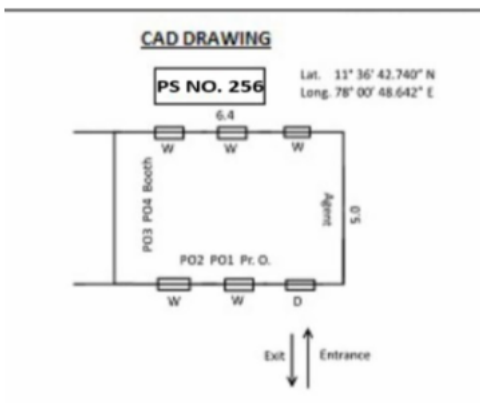

Google Map View

Polling Station Building Front View

Polling Station Front View

Cad View

Key MAP View

1 பெயர் : ரவிச்சந்திரன் தந்தை பெயர்: கணேசன் வீட்டு எண் : 1B வயது : 42 பாலினம் : ஆண் Photo is available	XTU0558361	2 பெயர் : கண்மணி தந்தை பெயர்: செங்கோடன் வீட்டு எண் : 4/9 வயது : 66 பாலினம் : ஆண் Photo is available	XTU1822063	3 பெயர் : மணிகண்டன் தந்தை பெயர்: பழனிசாமி வீட்டு எண் : 5-15 வயது : 36 பாலினம் : ஆண் Photo is available	XTU0343053
4 பெயர் : கௌதம் தந்தை பெயர்: ஞானசம்பந்தன் வீட்டு எண் : 5-318 வயது : 29 பாலினம் : ஆண் Photo is available	XTU0869313	5 பெயர் : ரஞ்சித் குமார் க தந்தை பெயர்: கண்ணன் வீட்டு எண் : 6/9 வயது : 31 பாலினம் : ஆண் Photo is available	XTU2302537	6 பெயர் : ஜோதிமணி தந்தை பெயர்: முருகவேல் வீட்டு எண் : 7/33 வயது : 34 பாலினம் : ஆண் Photo is available	XTU0655944
7 பெயர் : சேகர் தந்தை பெயர்: சின்னுசாமி வீட்டு எண் : 9 வயது : 64 பாலினம் : ஆண் Photo is available	KLS3555166	8 பெயர் : வசந்தா கணவர் பெயர்: சந்திரசேகர் வீட்டு எண் : 9 வயது : 62 பாலினம் : பெண் Photo is available	LHB1750421	9 பெயர் : ஹரிஹரன் தந்தை பெயர்: பாஸ்கரன் வீட்டு எண் : 9 வயது : 27 பாலினம் : ஆண் Photo is available	XTU1112580
10 பெயர் : சுசிலா கணவர் பெயர்: சுப்ரமணியம் வீட்டு எண் : 9-1-1 வயது : 60 பாலினம் : பெண் Photo is available	KLS3661659	11 பெயர் : சிவராமன் தந்தை பெயர்: சுப்பிரமணியம் வீட்டு எண் : 9-1-1 வயது : 41 பாலினம் : ஆண் Photo is available	KLS3661113	12 பெயர் : சரஸ்வதி கணவர் பெயர்: கண்மணி வீட்டு எண் : 9/4 வயது : 60 பாலினம் : பெண் Photo is available	XTU1822071
13 பெயர் : ராமச்சந்திரன் தந்தை பெயர்: துரைசாமி வீட்டு எண் : 9/4 வயது : 54 பாலினம் : ஆண் Photo is available	XTU0560474	14 பெயர் : சும்தி கணவர் பெயர்: ராமச்சந்திரன் வீட்டு எண் : 9/4 வயது : 53 பாலினம் : பெண் Photo is available	XTU1822030	15 பெயர் : சண்முகசுந்தரம் தந்தை பெயர்: ராமச்சந்திரன் வீட்டு எண் : 9/4 வயது : 30 பாலினம் : ஆண் Photo is available	XTU0870014
16 பெயர் : பூபதி தந்தை பெயர்: துரைசாமி வீட்டு எண் : 9/5 வயது : 53 பாலினம் : ஆண் Photo is available	XTU1822055	17 பெயர் : தனுஷ் தந்தை பெயர்: பூபதி வீட்டு எண் : 9/5 வயது : 23 பாலினம் : ஆண் Photo is available	XTU2158293	18 பெயர் : ரத்தனம் தந்தை பெயர்: மொட்டையகவுண்டர் வீட்டு எண் : 9/8-8 வயது : 76 பாலினம் : ஆண் Photo is available	XTU1822089
19 பெயர் : சின்னப்பொன்னு கணவர் பெயர்: ரத்தனம் வீட்டு எண் : 9/8-8 வயது : 71 பாலினம் : பெண் Photo is available	XTU1822097	20 பெயர் : அழகேசன் தந்தை பெயர்: ரத்தனம் வீட்டு எண் : 9/8-8 வயது : 55 பாலினம் : ஆண் Photo is available	XTU1822105	21 பெயர் : சங்கீதா கணவர் பெயர்: அழகேசன் வீட்டு எண் : 9/8-8 வயது : 45 பாலினம் : பெண் Photo is available	KLS3590940
22 பெயர் : தேவ பிரியா தந்தை பெயர்: அழகேசன் வீட்டு எண் : 9/8 -8 வயது : 24 பாலினம் : பெண் Photo is available	XTU2100915	23 பெயர் : பெருமாயி கணவர் பெயர்: முத்து வீட்டு எண் : 9/9 வயது : 77 பாலினம் : பெண் Photo is available	XTU1822121	24 பெயர் : பிரபா கணவர் பெயர்: சுரேஷ்காந்தி வீட்டு எண் : 9-9 வயது : 48 பாலினம் : பெண் Photo is available	XTU0075846
25 பெயர் : வெங்கடேசன் தந்தை பெயர்: முத்துகவுண்டர் வீட்டு எண் : 9/9ஏ வயது : 51 பாலினம் : ஆண் Photo is available	XTU1822139	26 பெயர் : குமார் தந்தை பெயர்: முத்து வீட்டு எண் : 9/9ஏ வயது : 48 பாலினம் : ஆண் Photo is available	XTU0655928	27 பெயர் : சும்தி கணவர் பெயர்: வெங்கடேசன் வீட்டு எண் : 9/9ஏ வயது : 44 பாலினம் : பெண் Photo is available	KLS2855591
28 பெயர் : சர்மிளா கணவர் பெயர்: குமார் வீட்டு எண் : 9/9ஏ வயது : 41 பாலினம் : பெண் Photo is available	KLS3590965	29 பெயர் : வினோதா தந்தை பெயர்: வெங்கடேசன் வீட்டு எண் : 9/9ஏ வயது : 23 பாலினம் : பெண் Photo is available	XTU2155737	30 பெயர் : சாதனா தந்தை பெயர்: குமார் வீட்டு எண் : 9/9ஏ வயது : 20 பாலினம் : பெண் Photo is available	XTU2364032