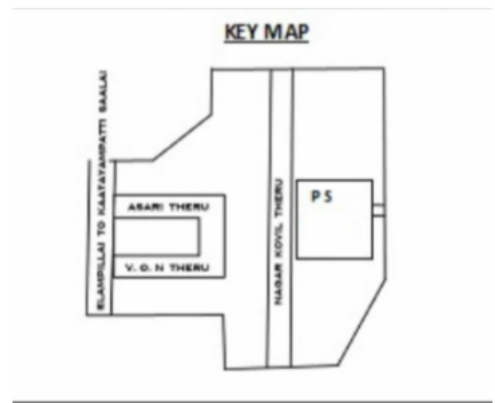

Google Map View

Polling Station Building Front View

Polling Station Front View

Cad View

Key MAP View

1 பெயர் : ரவிச்சந்திரன் தந்தை பெயர்: கணேசன் வீட்டு எண் : 1B வயது : 42 பாலினம் : ஆண் Photo is available	XTU0558361	2 பெயர் : கண்மணி தந்தை பெயர்: செங்கோடன் வீட்டு எண் : 4/9 வயது : 66 பாலினம் : ஆண் Photo is available	XTU1822063	3 பெயர் : மணிகண்டன் தந்தை பெயர்: பழனிசாமி வீட்டு எண் : 5-15 வயது : 36 பாலினம் : ஆண் Photo is available	XTU0343053
4 பெயர் : கௌதம் தந்தை பெயர்: ஞானசம்பந்தன் வீட்டு எண் : 5-318 வயது : 29 பாலினம் : ஆண் Photo is available	XTU0869313	5 பெயர் : ரஞ்சித் குமார் க தந்தை பெயர்: கண்ணன் வீட்டு எண் : 6/9 வயது : 31 பாலினம் : ஆண் Photo is available	XTU2302537	6 பெயர் : ஜோதிமணி தந்தை பெயர்: முருகவேல் வீட்டு எண் : 7/33 வயது : 34 பாலினம் : ஆண் Photo is available	XTU0655944
7 பெயர் : சேகர் தந்தை பெயர்: சின்னுசாமி வீட்டு எண் : 9 வயது : 64 பாலினம் : ஆண் Photo is available	KLS3555166	8 பெயர் : வசந்தா கணவர் பெயர்: சந்திரசேகர் வீட்டு எண் : 9 வயது : 62 பாலினம் : பெண் Photo is available	LHB1750421	9 பெயர் : ஹரிஹரன் தந்தை பெயர்: பாஸ்கரன் வீட்டு எண் : 9 வயது : 27 பாலினம் : ஆண் Photo is available	XTU1112580
10 பெயர் : சுசிலா கணவர் பெயர்: சுப்ரமணியம் வீட்டு எண் : 9-1-1 வயது : 60 பாலினம் : பெண் Photo is available	KLS3661659	11 பெயர் : சிவராமன் தந்தை பெயர்: சுப்பிரமணியம் வீட்டு எண் : 9-1-1 வயது : 41 பாலினம் : ஆண் Photo is available	KLS3661113	12 பெயர் : சரஸ்வதி கணவர் பெயர்: கண்மணி வீட்டு எண் : 9/4 வயது : 60 பாலினம் : பெண் Photo is available	XTU1822071
13 பெயர் : ராமச்சந்திரன் தந்தை பெயர்: துரைசாமி வீட்டு எண் : 9/4 வயது : 54 பாலினம் : ஆண் Photo is available	XTU0560474	14 பெயர் : சும்தி கணவர் பெயர்: ராமச்சந்திரன் வீட்டு எண் : 9/4 வயது : 53 பாலினம் : பெண் Photo is available	XTU1822030	15 பெயர் : சண்முகசுந்தரம் தந்தை பெயர்: ராமச்சந்திரன் வீட்டு எண் : 9/4 வயது : 30 பாலினம் : ஆண் Photo is available	XTU0870014
16 பெயர் : பூபதி தந்தை பெயர்: துரைசாமி வீட்டு எண் : 9/5 வயது : 53 பாலினம் : ஆண் Photo is available	XTU1822055	17 பெயர் : தனுஷ் தந்தை பெயர்: பூபதி வீட்டு எண் : 9/5 வயது : 23 பாலினம் : ஆண் Photo is available	XTU2158293	18 பெயர் : ரத்தனம் தந்தை பெயர்: மொட்டையகவுண்டர் வீட்டு எண் : 9/8-8 வயது : 76 பாலினம் : ஆண் Photo is available	XTU1822089
19 பெயர் : சின்னப்பொன்னு கணவர் பெயர்: ரத்தனம் வீட்டு எண் : 9/8-8 வயது : 71 பாலினம் : பெண் Photo is available	XTU1822097	20 பெயர் : அழகேசன் தந்தை பெயர்: ரத்தனம் வீட்டு எண் : 9/8-8 வயது : 55 பாலினம் : ஆண் Photo is available	XTU1822105	21 பெயர் : சங்கீதா கணவர் பெயர்: அழகேசன் வீட்டு எண் : 9/8-8 வயது : 45 பாலினம் : பெண் Photo is available	KLS3590940
22 பெயர் : தேவ பிரியா தந்தை பெயர்: அழகேசன் வீட்டு எண் : 9/8 -8 வயது : 24 பாலினம் : பெண் Photo is available	XTU2100915	23 பெயர் : பெருமாயி கணவர் பெயர்: முத்து வீட்டு எண் : 9/9 வயது : 77 பாலினம் : பெண் Photo is available	XTU1822121	24 பெயர் : பிரபா கணவர் பெயர்: சுரேஷ்காந்தி வீட்டு எண் : 9-9 வயது : 48 பாலினம் : பெண் Photo is available	XTU0075846
25 பெயர் : வெங்கடேசன் தந்தை பெயர்: முத்துகவுண்டர் வீட்டு எண் : 9/9ஏ வயது : 51 பாலினம் : ஆண் Photo is available	XTU1822139	26 பெயர் : குமார் தந்தை பெயர்: முத்து வீட்டு எண் : 9/9ஏ வயது : 48 பாலினம் : ஆண் Photo is available	XTU0655928	27 பெயர் : சும்தி கணவர் பெயர்: வெங்கடேசன் வீட்டு எண் : 9/9ஏ வயது : 44 பாலினம் : பெண் Photo is available	KLS2855591
28 பெயர் : சர்மிளா கணவர் பெயர்: குமார் வீட்டு எண் : 9/9ஏ வயது : 41 பாலினம் : பெண் Photo is available	KLS3590965	29 பெயர் : வினோதா தந்தை பெயர்: வெங்கடேசன் வீட்டு எண் : 9/9ஏ வயது : 23 பாலினம் : பெண் Photo is available	XTU2155737	30 பெயர் : சாதனா தந்தை பெயர்: குமார் வீட்டு எண் : 9/9ஏ வயது : 20 பாலினம் : பெண் Photo is available	XTU2364032