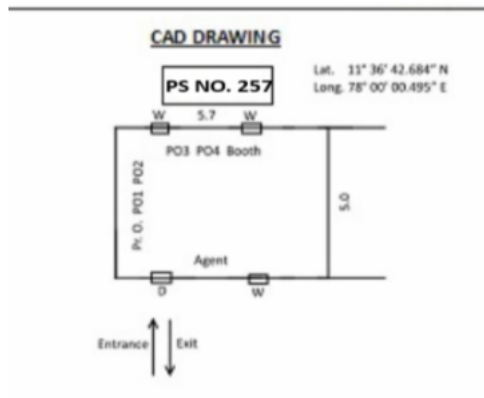

Google Map View

Polling Station Building Front View

Polling Station Front View

Cad View

Key MAP View

1 பெயர் : நந்தினி கணவர் பெயர்: தனபால் வீட்டு எண் : 2/60ஏ வயது : 26 பாலினம் : பெண்	XTU2263556 Photo is available	2 பெயர் : பரிமளாதேவி கணவர் பெயர்: வெங்கடேசன் வீட்டு எண் : 10-5-1 வயது : 57 பாலினம் : பெண்	XTU0758615 Photo is available	3 பெயர் : சரஸ்வதி கணவர் பெயர்: ஜெயகோபால் வீட்டு எண் : 10/5எப் வயது : 79 பாலினம் : பெண்	XTU1791748 Photo is available
4 பெயர் : மோகன்குமார் தந்தை பெயர்: நடராஜன் வீட்டு எண் : 10-5F3 வயது : 55 பாலினம் : ஆண்	XTU1791730 Photo is available	5 பெயர் : முருகேசன் தந்தை பெயர்: மாரிசெட்டியார் வீட்டு எண் : 10-5f-11 வயது : 71 பாலினம் : ஆண்	XTU0558122 Photo is available	6 பெயர் : வருதராஜன் தந்தை பெயர்: ரகுநாதன் வீட்டு எண் : 10-12 வயது : 41 பாலினம் : ஆண்	XTU0342816 Photo is available
7 பெயர் : செளடேஸ்வரி கணவர் பெயர்: சபாபதி வீட்டு எண் : 10-12D வயது : 47 பாலினம் : பெண்	XTU0758383 Photo is available	# 8 பெயர் : கவிதா ரங்கராஜ் கணவர் பெயர்: ரங்கராஜ் வீட்டு எண் : 10-15 வயது : 36 பாலினம் : பெண்	XTU0343632 Photo is available	9 பெயர் : தங்கராஜ் தந்தை பெயர்: ஜெயகோபால் வீட்டு எண் : 10/15-5எப் வயது : 54 பாலினம் : ஆண்	XTU1791763 Photo is available
10 பெயர் : உஷாராணி கணவர் பெயர்: தங்கராஜ் வீட்டு எண் : 10/15-5எப் வயது : 51 பாலினம் : பெண்	XTU1791771 Photo is available	11 பெயர் : ஜனார்த்தனபெருமான் தந்தை பெயர்: மாதப்பன் வீட்டு எண் : 10/18 வயது : 46 பாலினம் : ஆண்	KLS1015577 Photo is available	12 பெயர் : பிரணவ் கிஷோர் செ தந்தை பெயர்: செல்வராஜ் வீட்டு எண் : 10/18 ஜி வயது : 20 பாலினம் : ஆண்	XTU2431393 Photo is available
13 பெயர் : கார்த்திகேயன் சாம்புலிங்கம் தந்தை பெயர்: சம்புலிங்கம் வீட்டு எண் : 10/18 ஐ வயது : 53 பாலினம் : ஆண்	XTU0342873 Photo is available	14 பெயர் : கலைவாணி கார்த்திகேயன் கணவர் பெயர்: கார்த்திகேயன் வீட்டு எண் : 10/18 ஐ வயது : 44 பாலினம் : பெண்	XTU0076091 Photo is available	15 பெயர் : வாசுதேவன் தந்தை பெயர்: விஸ்வநாதன் வீட்டு எண் : 10-18கே வயது : 67 பாலினம் : ஆண்	XTU1154657 Photo is available
16 பெயர் : சுகுணா கணவர் பெயர்: வாசுதேவன் வீட்டு எண் : 10-18கே வயது : 59 பாலினம் : பெண்	XTU1154640 Photo is available	17 பெயர் : ஜோதிகா நாராயணன் கணவர் பெயர்: நாராயணன் வீட்டு எண் : 10/18பீ நாகர் கோவில் தெரு வயது : 27 பாலினம் : பெண்	XTU2349140 Photo is available	18 பெயர் : செல்வன் தந்தை பெயர்: வசந்தி வீட்டு எண் : 10-19 வயது : 36 பாலினம் : ஆண்	XTU0343640 Photo is available
19 பெயர் : காலகதிர்வன் தந்தை பெயர்: கர்ணன் வீட்டு எண் : 10-32 வயது : 31 பாலினம் : ஆண்	XTU0558445 Photo is available	20 பெயர் : குருவினோத் தந்தை பெயர்: அர்த்தனாரிசாமி வீட்டு எண் : 10/35 வயது : 20 பாலினம் : ஆண்	XTU2411858 Photo is available	21 பெயர் : மதுமிதாபுரீ மா தந்தை பெயர்: மாரிசெட்டி க வீட்டு எண் : 10/36 வயது : 20 பாலினம் : பெண்	XTU2403012 Photo is available
22 பெயர் : திருமூர்த்தி தந்தை பெயர்: மகாகணேசன் வீட்டு எண் : 10/43 வயது : 23 பாலினம் : ஆண்	XTU2155927 Photo is available	23 பெயர் : திவ்யதர்ஷினி தந்தை பெயர்: மகாகணேசன் வீட்டு எண் : 10/43 வயது : 21 பாலினம் : பெண்	XTU2310605 Photo is available	24 பெயர் : வீரிசெட்டி தந்தை பெயர்: ஓபுளிசெட்டி வீட்டு எண் : 10-83 வயது : 73 பாலினம் : ஆண்	KLS1015239 Photo is available
25 பெயர் : பொன்னம்மாள் கணவர் பெயர்: வீரிசெட்டி வீட்டு எண் : 10-83 வயது : 59 பாலினம் : பெண்	KLS1015247 Photo is available	26 பெயர் : வீரகுமார் தந்தை பெயர்: வீரிசெட்டி வீட்டு எண் : 10-83 வயது : 39 பாலினம் : ஆண்	KLS3646601 Photo is available	27 பெயர் : ஹேமலதா தந்தை பெயர்: தனபால் வீட்டு எண் : 10/83 வயது : 29 பாலினம் : பெண்	ROS0772327 Photo is available
28 பெயர் : தங்கராஜ் தந்தை பெயர்: வெங்கடேசன் வீட்டு எண் : 10-84 வயது : 37 பாலினம் : ஆண்	XTU0076133 Photo is available	29 பெயர் : ரவிச்சந்திரன் தந்தை பெயர்: நாராயணசாமி வீட்டு எண் : 10-85-5G வயது : 60 பாலினம் : ஆண்	XTU0758417 Photo is available	30 பெயர் : சித்ரகலா கணவர் பெயர்: ரவிச்சந்திரன் வீட்டு எண் : 10-85-5G வயது : 52 பாலினம் : பெண்	XTU0758409 Photo is available