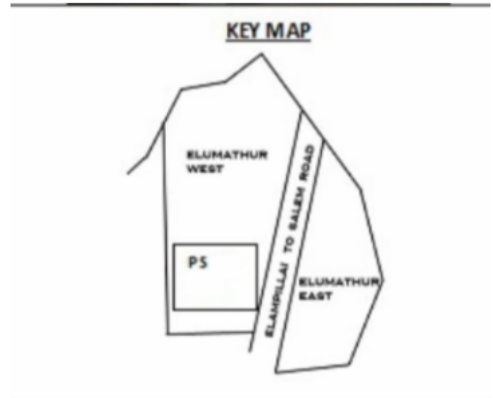

Google Map View

Polling Station Building Front View

Polling Station Front View

Cad View

Key MAP View

1 பெயர் : நந்தினி கணவர் பெயர்: தனபால் வீட்டு எண் : 2/60ஏ வயது : 26 பாலினம் : பெண்	XTU2263556 Photo is available	2 பெயர் : பரிமளாதேவி கணவர் பெயர்: வெங்கடேசன் வீட்டு எண் : 10-5-1 வயது : 57 பாலினம் : பெண்	XTU0758615 Photo is available	3 பெயர் : சரஸ்வதி கணவர் பெயர்: ஜெயகோபால் வீட்டு எண் : 10/5எப் வயது : 79 பாலினம் : பெண்	XTU1791748 Photo is available
4 பெயர் : மோகன்குமார் தந்தை பெயர்: நடராஜன் வீட்டு எண் : 10-5F3 வயது : 55 பாலினம் : ஆண்	XTU1791730 Photo is available	5 பெயர் : முருகேசன் தந்தை பெயர்: மாரிசெட்டியார் வீட்டு எண் : 10-5f-11 வயது : 71 பாலினம் : ஆண்	XTU0558122 Photo is available	6 பெயர் : வருதராஜன் தந்தை பெயர்: ரகுநாதன் வீட்டு எண் : 10-12 வயது : 41 பாலினம் : ஆண்	XTU0342816 Photo is available
7 பெயர் : செளடேஸ்வரி கணவர் பெயர்: சபாபதி வீட்டு எண் : 10-12D வயது : 47 பாலினம் : பெண்	XTU0758383 Photo is available	# 8 பெயர் : கவிதா ரங்கராஜ் கணவர் பெயர்: ரங்கராஜ் வீட்டு எண் : 10-15 வயது : 36 பாலினம் : பெண்	XTU0343632 Photo is available	9 பெயர் : தங்கராஜ் தந்தை பெயர்: ஜெயகோபால் வீட்டு எண் : 10/15-5எப் வயது : 54 பாலினம் : ஆண்	XTU1791763 Photo is available
10 பெயர் : உஷாராணி கணவர் பெயர்: தங்கராஜ் வீட்டு எண் : 10/15-5எப் வயது : 51 பாலினம் : பெண்	XTU1791771 Photo is available	11 பெயர் : ஜனார்த்தனபெருமான் தந்தை பெயர்: மாதப்பன் வீட்டு எண் : 10/18 வயது : 46 பாலினம் : ஆண்	KLS1015577 Photo is available	12 பெயர் : பிரணவ் கிஷோர் செ தந்தை பெயர்: செல்வராஜ் வீட்டு எண் : 10/18 ஜி வயது : 20 பாலினம் : ஆண்	XTU2431393 Photo is available
13 பெயர் : கார்த்திகேயன் சாம்புலிங்கம் தந்தை பெயர்: சம்புலிங்கம் வீட்டு எண் : 10/18 ஐ வயது : 53 பாலினம் : ஆண்	XTU0342873 Photo is available	14 பெயர் : கலைவாணி கார்த்திகேயன் கணவர் பெயர்: கார்த்திகேயன் வீட்டு எண் : 10/18 ஐ வயது : 44 பாலினம் : பெண்	XTU0076091 Photo is available	15 பெயர் : வாசுதேவன் தந்தை பெயர்: விஸ்வநாதன் வீட்டு எண் : 10-18கே வயது : 67 பாலினம் : ஆண்	XTU1154657 Photo is available
16 பெயர் : சுகுணா கணவர் பெயர்: வாசுதேவன் வீட்டு எண் : 10-18கே வயது : 59 பாலினம் : பெண்	XTU1154640 Photo is available	17 பெயர் : ஜோதிகா நாராயணன் கணவர் பெயர்: நாராயணன் வீட்டு எண் : 10/18பீ நாகர் கோவில் தெரு வயது : 27 பாலினம் : பெண்	XTU2349140 Photo is available	18 பெயர் : செல்வன் தந்தை பெயர்: வசந்தி வீட்டு எண் : 10-19 வயது : 36 பாலினம் : ஆண்	XTU0343640 Photo is available
19 பெயர் : காலகதிர்வன் தந்தை பெயர்: கர்ணன் வீட்டு எண் : 10-32 வயது : 31 பாலினம் : ஆண்	XTU0558445 Photo is available	20 பெயர் : குருவினோத் தந்தை பெயர்: அர்த்தனாரிசாமி வீட்டு எண் : 10/35 வயது : 20 பாலினம் : ஆண்	XTU2411858 Photo is available	21 பெயர் : மதுமிதாபுரீ மா தந்தை பெயர்: மாரிசெட்டி க வீட்டு எண் : 10/36 வயது : 20 பாலினம் : பெண்	XTU2403012 Photo is available
22 பெயர் : திருமூர்த்தி தந்தை பெயர்: மகாகணேசன் வீட்டு எண் : 10/43 வயது : 23 பாலினம் : ஆண்	XTU2155927 Photo is available	23 பெயர் : திவ்யதர்ஷினி தந்தை பெயர்: மகாகணேசன் வீட்டு எண் : 10/43 வயது : 21 பாலினம் : பெண்	XTU2310605 Photo is available	24 பெயர் : வீரிசெட்டி தந்தை பெயர்: ஓபுளிசெட்டி வீட்டு எண் : 10-83 வயது : 73 பாலினம் : ஆண்	KLS1015239 Photo is available
25 பெயர் : பொன்னம்மாள் கணவர் பெயர்: வீரிசெட்டி வீட்டு எண் : 10-83 வயது : 59 பாலினம் : பெண்	KLS1015247 Photo is available	26 பெயர் : வீரகுமார் தந்தை பெயர்: வீரிசெட்டி வீட்டு எண் : 10-83 வயது : 39 பாலினம் : ஆண்	KLS3646601 Photo is available	27 பெயர் : ஹேமலதா தந்தை பெயர்: தனபால் வீட்டு எண் : 10/83 வயது : 29 பாலினம் : பெண்	ROS0772327 Photo is available
28 பெயர் : தங்கராஜ் தந்தை பெயர்: வெங்கடேசன் வீட்டு எண் : 10-84 வயது : 37 பாலினம் : ஆண்	XTU0076133 Photo is available	29 பெயர் : ரவிச்சந்திரன் தந்தை பெயர்: நாராயணசாமி வீட்டு எண் : 10-85-5G வயது : 60 பாலினம் : ஆண்	XTU0758417 Photo is available	30 பெயர் : சித்ரகலா கணவர் பெயர்: ரவிச்சந்திரன் வீட்டு எண் : 10-85-5G வயது : 52 பாலினம் : பெண்	XTU0758409 Photo is available