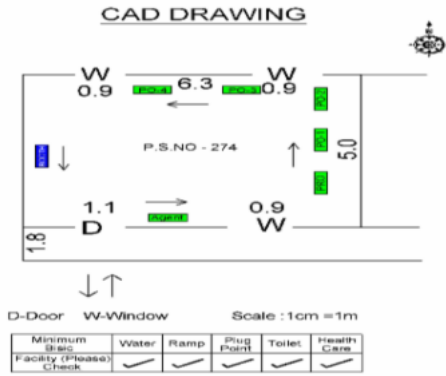

Google Map View

Polling Station Building Front View

Polling Station Front View

Cad View

Key MAP View

1 பெயர் : சிவனேச செல்வன் தந்தை பெயர்: பச்சமுத்து வீட்டு எண் : 8-24 வயது : 67 பாலினம் : ஆண் Photo is available	XTU1815620	2 பெயர் : சாந்தி கணவர் பெயர்: சிவனேச செல்வன் வீட்டு எண் : 8-24 வயது : 61 பாலினம் : பெண் Photo is available	XTU1815638	3 பெயர் : அருண் குமார் தந்தை பெயர்: சிவனேச செல்வன் வீட்டு எண் : 8-24 வயது : 39 பாலினம் : ஆண் Photo is available	KLS2859569
4 பெயர் : வினோத்குமார் தந்தை பெயர்: சிவனேச செல்வன் வீட்டு எண் : 8-24 வயது : 35 பாலினம் : ஆண் Photo is available	XTU0146597	5 பெயர் : மல்விகா கணவர் பெயர்: அர்ச்சுணன் வீட்டு எண் : 8/115 வயது : 58 பாலினம் : பெண் Photo is available	XTU1851286	6 பெயர் : வெங்கடாஜலபதி தந்தை பெயர்: முனுசாமி வீட்டு எண் : 9- வயது : 36 பாலினம் : ஆண் Photo is available	XTU0205120
S 7 பெயர் : கோவிந்தராஜ் தந்தை பெயர்: பழனி வீட்டு எண் : 9-4 வயது : 30 பாலினம் : ஆண் DELETED	XTU0759274	8 பெயர் : ராஜேஸ் குமார் தந்தை பெயர்: சித்துராஜ் வீட்டு எண் : 9-4 வயது : 36 பாலினம் : ஆண் Photo is available	XTU0560268	S 9 பெயர் : சுதாராணி கணவர் பெயர்: ராஜேஸ் குமார் வீட்டு எண் : 9-4 வயது : 29 பாலினம் : பெண் DELETED	XTU0984781
10 பெயர் : பரிமளா கணவர் பெயர்: பழனியப்பன் வீட்டு எண் : 9-9 வயது : 41 பாலினம் : பெண் Photo is available	XTU0076828	S 11 பெயர் : பிரபு தந்தை பெயர்: சிவராஜ் வீட்டு எண் : 9-10 வயது : 33 பாலினம் : ஆண் DELETED	XTU0655787	S 12 பெயர் : சுகுணபிரியா கணவர் பெயர்: பிரபு வீட்டு எண் : 9-10 வயது : 32 பாலினம் : பெண் DELETED	XTU0655779
13 பெயர் : லட்சுமி கணவர் பெயர்: ஆறுமுகம் வீட்டு எண் : 9-12 வயது : 73 பாலினம் : பெண் Photo is available	XTU0560276	14 பெயர் : மஞ்சளா கணவர் பெயர்: மணிகண்டன் வீட்டு எண் : 9-15 வயது : 38 பாலினம் : பெண் Photo is available	XTU0560284	S 15 பெயர் : ரகு தந்தை பெயர்: மணி வீட்டு எண் : 9-18 வயது : 33 பாலினம் : ஆண் DELETED	XTU0560292
16 பெயர் : காயத்ரி தந்தை பெயர்: கணேசன் வீட்டு எண் : 9/24 வயது : 28 பாலினம் : பெண் Photo is available	XTU2101152	17 பெயர் : மணிகண்டன் தந்தை பெயர்: கணேசன் வீட்டு எண் : 9/24 வயது : 25 பாலினம் : ஆண் Photo is available	XTU2101012	18 பெயர் : ரங்கராஜன் தந்தை பெயர்: கந்தசாமி வீட்டு எண் : 9-28 வயது : 44 பாலினம் : ஆண் Photo is available	KLS1716331
19 பெயர் : ஜெயந்தி தந்தை பெயர்: சின்னக்கண்ணு வீட்டு எண் : 9-34 வயது : 45 பாலினம் : பெண் Photo is available	XTU0560326	20 பெயர் : தனலட்சுமி கணவர் பெயர்: மணிகண்டன் வீட்டு எண் : 9-34 வயது : 34 பாலினம் : பெண் Photo is available	XTU0560318	21 பெயர் : பிரகாஷ் தந்தை பெயர்: மாதையன் வீட்டு எண் : 9-34 வயது : 32 பாலினம் : ஆண் Photo is available	XTU0560300
22 பெயர் : ஆகாஷ் தந்தை பெயர்: பழனிசாமி வீட்டு எண் : 9/34-1 வயது : 22 பாலினம் : ஆண் Photo is available	XTU2393791	23 பெயர் : சஞ்சய் பழனிசாமி தாயின் பெயர்: ஜெயந்தி வீட்டு எண் : 9/34-1 வயது : 20 பாலினம் : ஆண் Photo is available	XTU2431252	24 பெயர் : வெங்கடேசன் தந்தை பெயர்: தைலான் வீட்டு எண் : 9/36 வயது : 51 பாலினம் : ஆண் Photo is available	XTU1853829
25 பெயர் : ராஜாத்தி கணவர் பெயர்: வெங்கடேசன் வீட்டு எண் : 9/36 வயது : 49 பாலினம் : பெண் Photo is available	KLS1710532	26 பெயர் : ஆனந்தபிரியா தந்தை பெயர்: அருணாச்சலம் வீட்டு எண் : 9-36 c வயது : 29 பாலினம் : பெண் Photo is available	RMK0884247	27 பெயர் : தங்கராஜ் தந்தை பெயர்: மாணிக்கம் வீட்டு எண் : 9-49 வயது : 34 பாலினம் : ஆண் Photo is available	XTU0560367
28 பெயர் : மாரியப்பன் தந்தை பெயர்: சித்துராஜ் வீட்டு எண் : 9/61 வயது : 36 பாலினம் : ஆண் Photo is available	XTU0205039	29 பெயர் : மேரி கணவர் பெயர்: சுப்புராஜ் வீட்டு எண் : 9-61B வயது : 31 பாலினம் : பெண் Photo is available	XTU0809608	30 பெயர் : கந்தசாமி தந்தை பெயர்: முத்துச்சாமி வீட்டு எண் : 9-64 வயது : 57 பாலினம் : ஆண் Photo is available	XTU0560391