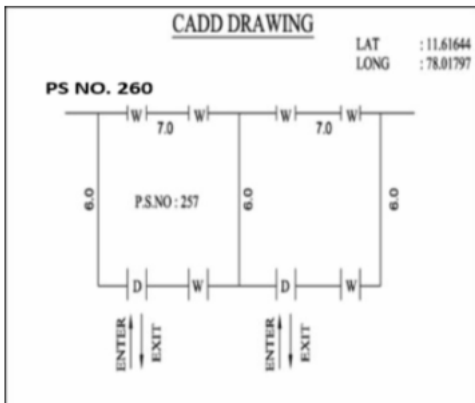

Google Map View

Polling Station Building Front View

Polling Station Front View

Cad View

Key MAP View

1 பெயர் : பெரியண்ணன் தந்தை பெயர்: முத்துகுட்டி வீட்டு எண் : 2 வயது : 39 பாலினம் : ஆண்	XTU0206144 Photo is available	2 பெயர் : மகாலட்சுமி தந்தை பெயர்: மனோஜ்குமார் வீட்டு எண் : 2/509 வயது : 19 பாலினம் : பெண்	XTU2495406 Photo is available	3 பெயர் : விஜயகுமார்ஹ தந்தை பெயர்: சம்பத் வீட்டு எண் : 5/8 வயது : 45 பாலினம் : ஆண்	KLS1625896 Photo is available
4 பெயர் : கவிதா இதரர் பெயர்: விஜயகுமார் வீட்டு எண் : 5/8 வயது : 42 பாலினம் : பெண்	KLS1625888 Photo is available	5 பெயர் : தீபக் குமார் குமார் தந்தை பெயர்: விஜயகுமார் வீட்டு எண் : 5/8 வயது : 22 பாலினம் : ஆண்	XTU2256733 Photo is available	6 பெயர் : பிரியதர்ஷினி தந்தை பெயர்: விஜயகுமார் வீட்டு எண் : 5/718 வயது : 20 பாலினம் : பெண்	XTU2354231 Photo is available
S 7 பெயர் : பார்த்தசாரதி தந்தை பெயர்: ஜலகர் வீட்டு எண் : 7/93 வயது : 35 பாலினம் : ஆண்	XTU0759639 Photo is available	8 பெயர் : ரத்தினவேல் தந்தை பெயர்: சின்னப்பன் வீட்டு எண் : 8 வயது : 66 பாலினம் : ஆண்	XTU1113018 Photo is available	9 பெயர் : பொன்னுதாயி கணவர் பெயர்: சின்னுசாமி வீட்டு எண் : 8-1 வயது : 55 பாலினம் : பெண்	XTU1835693 Photo is available
10 பெயர் : கோபால் தந்தை பெயர்: திருமலை வீட்டு எண் : 8-1 வயது : 46 பாலினம் : ஆண்	KLS1625813 Photo is available	11 பெயர் : வள்ளி கணவர் பெயர்: கோபால் வீட்டு எண் : 8-1 வயது : 44 பாலினம் : பெண்	KLS1660794 Photo is available	12 பெயர் : நாகராஜ் தந்தை பெயர்: சின்னுசாமி வீட்டு எண் : 8-1 வயது : 29 பாலினம் : ஆண்	XTU0870311 Photo is available
13 பெயர் : ரமேஷ் தந்தை பெயர்: கோபால் வீட்டு எண் : 8/1 வயது : 24 பாலினம் : ஆண்	XTU2156388 Photo is available	14 பெயர் : ரமயா தந்தை பெயர்: கோபால் வீட்டு எண் : 8/1 வயது : 22 பாலினம் : பெண்	XTU2267177 Photo is available	15 பெயர் : தமிழரசி கணவர் பெயர்: சீனிவாசன் வீட்டு எண் : 8-1/2பீ வயது : 51 பாலினம் : பெண்	KLS1019603 Photo is available
16 பெயர் : மணிகண்டன் தந்தை பெயர்: சீனிவாசன் வீட்டு எண் : 8-1/2பீ வயது : 32 பாலினம் : ஆண்	XTU0451443 Photo is available	# 17 பெயர் : மீனா்நிவாசன் தந்தை பெயர்: சீனிவாசன் வீட்டு எண் : 8-1/2பீ வயது : 29 பாலினம் : பெண்	XTU0914234 Photo is available	18 பெயர் : சிவமணி தந்தை பெயர்: சீனிவாசன் வீட்டு எண் : 8-1/28 வயது : 27 பாலினம் : ஆண்	XTU1113109 Photo is available
19 பெயர் : ருக்குமணி கணவர் பெயர்: முத்துகுட்டி வீட்டு எண் : 8-2 வயது : 61 பாலினம் : பெண்	XTU1835719 Photo is available	20 பெயர் : முருகன் தந்தை பெயர்: முத்துகுட்டி வீட்டு எண் : 8-2 வயது : 38 பாலினம் : ஆண்	XTU0077339 Photo is available	21 பெயர் : சும்தி கணவர் பெயர்: முருகன் வீட்டு எண் : 8-2 வயது : 38 பாலினம் : பெண்	XTU0206136 Photo is available
22 பெயர் : மணிகண்டன் தந்தை பெயர்: முத்துகுட்டி வீட்டு எண் : 8-2 வயது : 36 பாலினம் : ஆண்	XTU0146696 Photo is available	23 பெயர் : சொந்தர்யா கணவர் பெயர்: பெரியண்ணன் வீட்டு எண் : 8-2 வயது : 31 பாலினம் : பெண்	XTU0913327 Photo is available	24 பெயர் : நித்யா தந்தை பெயர்: மணிகண்டன் வீட்டு எண் : 8/2 வயது : 26 பாலினம் : பெண்	XTU1154863 Photo is available
#2 25 பெயர் : சிவகாமி ராமசாமி கணவர் பெயர்: ராமசாமி வீட்டு எண் : 8/3 வயது : 70 பாலினம் : பெண்	XTU2479459 Photo is available	26 பெயர் : சித்தன் தந்தை பெயர்: பெரியண்ணன் வீட்டு எண் : 8-3 வயது : 66 பாலினம் : ஆண்	XTU1835735 Photo is available	27 பெயர் : சரசு கணவர் பெயர்: சித்தன் வீட்டு எண் : 8-3 வயது : 63 பாலினம் : பெண்	XTU1835743 Photo is available
28 பெயர் : சித்துராசு தந்தை பெயர்: பெரியண்ணன் வீட்டு எண் : 8-3 வயது : 55 பாலினம் : ஆண்	KLS1018159 Photo is available	29 பெயர் : சாந்தி கணவர் பெயர்: சித்துராசு வீட்டு எண் : 8-3 வயது : 53 பாலினம் : பெண்	XTU1835750 Photo is available	30 பெயர் : பழனிசாமி கணவர் பெயர்: பெரியண்ணன் வீட்டு எண் : 8-3 வயது : 52 பாலினம் : பெண்	XTU1835768 Photo is available