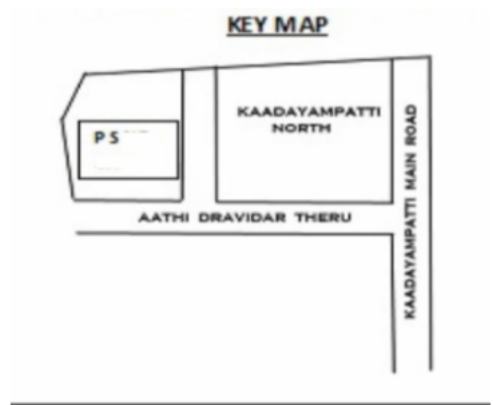

Key MAP View