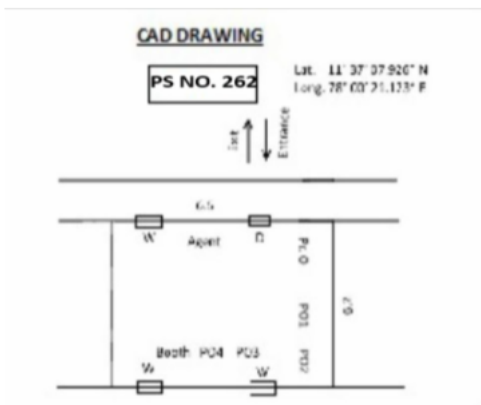

Google Map View

Polling Station Building Front View

Polling Station Front View

Cad View

Key MAP View

1 பெயர் : வாணஸ்திரி தந்தை பெயர்: கந்தசாமி வீட்டு எண் : 1 வயது : 28 பாலினம் : பெண்	XTU0970202 Photo is available	2 பெயர் : சரஸ்வதி தந்தை பெயர்: தங்கராஜ் வீட்டு எண் : 1-94 வயது : 37 பாலினம் : பெண்	XTU0436725 Photo is available	3 பெயர் : சந்திரசேகரன் தந்தை பெயர்: சண்முகம் வீட்டு எண் : 1E வயது : 52 பாலினம் : ஆண்	XTU1853993 Photo is available
4 பெயர் : ஹரி பிரியா தந்தை பெயர்: ரமேஷ் வீட்டு எண் : 3/168 வயது : 29 பாலினம் : பெண்	XTU2078574 Photo is available	5 பெயர் : மகுடேஸ்வரன் தந்தை பெயர்: ஆறுமுகம் வீட்டு எண் : 4 வயது : 59 பாலினம் : ஆண்	XTU1854009 Photo is available	6 பெயர் : வெங்கட்ராஜ் தந்தை பெயர்: வருதராஜ் வீட்டு எண் : 4-81A வயது : 42 பாலினம் : ஆண்	KLS3591534 Photo is available
7 பெயர் : இந்திராணி தந்தை பெயர்: செல்வராஜ் வீட்டு எண் : 4-A வயது : 32 பாலினம் : பெண்	XTU0562256 Photo is available	8 பெயர் : தேவராஜ் பாபு தந்தை பெயர்: பாபு ஆறுமுகம் வீட்டு எண் : 5ஏ வயது : 25 பாலினம் : ஆண்	XTU1170349 Photo is available	9 பெயர் : கவிதா கணவர் பெயர்: அர்த்தனாரி வீட்டு எண் : 6 வயது : 42 பாலினம் : பெண்	XTU0656835 Photo is available
10 பெயர் : ரமேஷ்பிரசாந்த் தந்தை பெயர்: அர்த்தனாரி வீட்டு எண் : 6 வயது : 20 பாலினம் : ஆண்	XTU2384758 Photo is available	11 பெயர் : மோகனப்ரியா கணவர் பெயர்: சதீஷ்குமார் வீட்டு எண் : 7/51 வயது : 28 பாலினம் : பெண்	XTU2452415 Photo is available	12 பெயர் : செல்வ மைதிலி தந்தை பெயர்: மகேந்திரன் வீட்டு எண் : 7பி வயது : 40 பாலினம் : பெண்	XRE0311969 Photo is available
13 பெயர் : ஹரிசந்தர் தந்தை பெயர்: ராஜேந்திரன் வீட்டு எண் : 7பி வயது : 39 பாலினம் : ஆண்	XTU2383040 Photo is available	S 14 பெயர் : துர்காதேவி சூர்யா தந்தை பெயர்: பாலு வீட்டு எண் : 8-1/77 பி12 வயது : 28 பாலினம் : பெண்	XTU0970319 Photo is available	15 பெயர் : வரதராஜ் பெருமாள் தந்தை பெயர்: குணசேகரன் பெ வீட்டு எண் : 8A வயது : 33 பாலினம் : ஆண்	XTU0761361 Photo is available
16 பெயர் : பிரியா கணவர் பெயர்: வரதராஜ் பெருமாள் வீட்டு எண் : 8a வயது : 30 பாலினம் : பெண்	XTU0914267 Photo is available	17 பெயர் : ராதிகா கணவர் பெயர்: கோவிந்தராசு வீட்டு எண் : 9/1-86 வயது : 47 பாலினம் : பெண்	XTU2451532 Photo is available	S 18 பெயர் : ராஜாத்தி கணவர் பெயர்: பெருமாள் வீட்டு எண் : 9-10 வயது : 52 பாலினம் : பெண்	XTU0810283 Photo is available
19 பெயர் : சாமுவேல் தந்தை பெயர்: ஜோசப்ராஜ் வீட்டு எண் : 11 வயது : 44 பாலினம் : ஆண்	XTU2397602 Photo is available	20 பெயர் : ஜெயந்தி கணவர் பெயர்: சாமுவேல் வீட்டு எண் : 11 வயது : 40 பாலினம் : பெண்	XTU2397610 Photo is available	21 பெயர் : சௌந்தரவள்ளி கணவர் பெயர்: மோகன் வீட்டு எண் : 11 வயது : 37 பாலினம் : பெண்	XTU0914358 Photo is available
22 பெயர் : ஜெயந்தி கணவர் பெயர்: ராமசாமி வீட்டு எண் : 11 வயது : 35 பாலினம் : பெண்	XTU0761221 Photo is available	23 பெயர் : பூபதி தந்தை பெயர்: தேவராஜ் வீட்டு எண் : 11 வயது : 34 பாலினம் : ஆண்	XTU0656926 Photo is available	24 பெயர் : ஐயனார் தந்தை பெயர்: ராஜேந்திரன் வீட்டு எண் : 11 வயது : 33 பாலினம் : ஆண்	XTU0656918 Photo is available
S2 25 பெயர் : லாவண்யா தமிழரசு தந்தை பெயர்: தமிழ்அரசு வீட்டு எண் : 11 வயது : 33 பாலினம் : பெண்	XTU0656892 Photo is available	# 26 பெயர் : ராஜ்குமார் தந்தை பெயர்: இராஜேந்தரன் வீட்டு எண் : 11/2 வயது : 32 பாலினம் : ஆண்	XTU0656876 Photo is available	27 பெயர் : பிரபாகரன் தந்தை பெயர்: அய்யனார் வீட்டு எண் : 11 வயது : 32 பாலினம் : ஆண்	XTU0761353 Photo is available
28 பெயர் : பொன்மலை தந்தை பெயர்: அண்ணாதுரை வீட்டு எண் : 11 வயது : 31 பாலினம் : ஆண்	XTU0761213 Photo is available	29 பெயர் : வெற்றிவேல் தந்தை பெயர்: வெங்கடேஷ் வீட்டு எண் : 11 வயது : 30 பாலினம் : ஆண்	XTU0972018 Photo is available	30 பெயர் : குணசேகரன் தந்தை பெயர்: மாணிக்கம் வீட்டு எண் : 11-1 வயது : 58 பாலினம் : ஆண்	XTU1854017 Photo is available