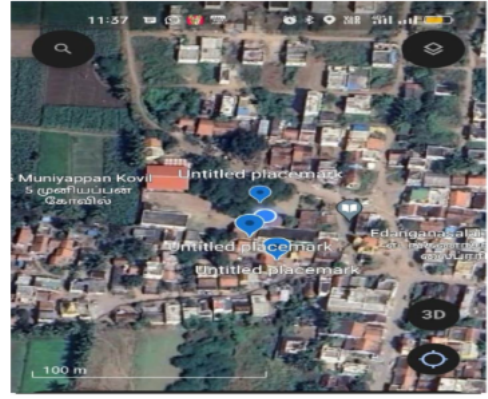

Google Map View