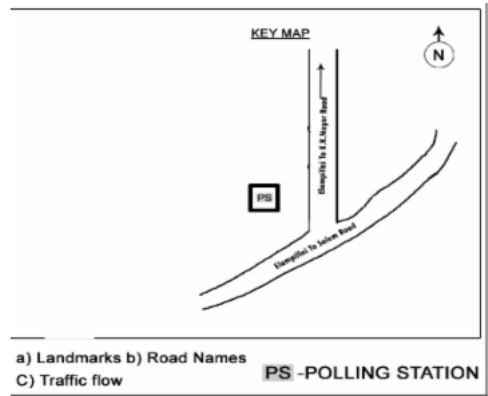

Google Map View

Polling Station Building Front View

Polling Station Front View

Cad View

Key MAP View

1 பெயர் : சந்தோஷ் தந்தை பெயர்: ஜெயசீலன் வீட்டு எண் : 1/316 வயது : 23 பாலினம் : ஆண்	XTU2158848 Photo is available	2 பெயர் : பூவிழி ப தாயின் பெயர்: சாந்தி வீட்டு எண் : 2ஏ வயது : 21 பாலினம் : பெண்	XTU2312106 Photo is available	3 பெயர் : வினோதினி தந்தை பெயர்: ரவிசந்தரன் வீட்டு எண் : 4/3 வயது : 24 பாலினம் : பெண்	XTU2077246 Photo is available
4 பெயர் : மனமகிழன் தாயின் பெயர்: மல்லிகா வீட்டு எண் : 5 வயது : 31 பாலினம் : ஆண்	XTU0761635 Photo is available	5 பெயர் : சித்துராஜ் தந்தை பெயர்: தனராஜ் வீட்டு எண் : 7/6பீ வயது : 56 பாலினம் : ஆண்	XTU2266591 Photo is available	6 பெயர் : விமலா தந்தை பெயர்: நாகராஜ் வீட்டு எண் : 7ஏ வயது : 38 பாலினம் : ஆண்	WTD1140029 Photo is available
S 7 பெயர் : வளர்மதி கணவர் பெயர்: பழனிசாமி வீட்டு எண் : 8/24 வயது : 25 பாலினம் : பெண்	XTU1237478 Photo is available	8 பெயர் : ரிதன்யா தந்தை பெயர்: பழனி வீட்டு எண் : 8ஏ வயது : 20 பாலினம் : பெண்	XTU2384469 Photo is available	9 பெயர் : சுரேஷ் தாயின் பெயர்: கலா வீட்டு எண் : 9 வயது : 38 பாலினம் : ஆண்	XTU0970400 Photo is available
10 பெயர் : தனப்பிரியா தந்தை பெயர்: செல்வகுமார் வீட்டு எண் : 10/10 வயது : 25 பாலினம் : பெண்	XTU1237700 Photo is available	11 பெயர் : பபிதகுமார் செ தந்தை பெயர்: செல்வகுமார் பெ வீட்டு எண் : 10/10 வயது : 24 பாலினம் : ஆண்	XTU2306215 Photo is available	12 பெயர் : கவின் குமார் செ தந்தை பெயர்: செல்வகுமார் பெ வீட்டு எண் : 10/10 வயது : 22 பாலினம் : ஆண்	XTU2307130 Photo is available
13 பெயர் : செந்தில்குமார் தந்தை பெயர்: முனுசாமி வீட்டு எண் : 11-1 வயது : 60 பாலினம் : ஆண்	KLS2858025 Photo is available	14 பெயர் : ஜோதிமணி கணவர் பெயர்: செந்தில்குமார் வீட்டு எண் : 11-1 வயது : 51 பாலினம் : பெண்	KLS2858033 Photo is available	15 பெயர் : தரணி தந்தை பெயர்: செந்தில்குமார் வீட்டு எண் : 11/1 வயது : 24 பாலினம் : பெண்	XTU2107555 Photo is available
16 பெயர் : சாந்தி கணவர் பெயர்: பழனிசாமி வீட்டு எண் : 11-2 வயது : 48 பாலினம் : பெண்	XTU1863000 Photo is available	17 பெயர் : செல்வராசு தந்தை பெயர்: சுந்தரம் வீட்டு எண் : 11-3 வயது : 70 பாலினம் : ஆண்	XTU1863018 Photo is available	18 பெயர் : பாப்பாத்தி கணவர் பெயர்: செல்வராசு வீட்டு எண் : 11-3 வயது : 65 பாலினம் : பெண்	XTU1863026 Photo is available
19 பெயர் : மல்லிகா கணவர் பெயர்: ரங்கன் வீட்டு எண் : 11-5 வயது : 68 பாலினம் : பெண்	XTU1863034 Photo is available	20 பெயர் : ஜெகதீசன் தந்தை பெயர்: முத்து வீட்டு எண் : 11-6 வயது : 60 பாலினம் : ஆண்	XTU1863042 Photo is available	21 பெயர் : சிவகாமி கணவர் பெயர்: ஜெகதீசன் வீட்டு எண் : 11-6 வயது : 50 பாலினம் : பெண்	XTU1863059 Photo is available
22 பெயர் : மதியழகன் தந்தை பெயர்: துரைசாமி வீட்டு எண் : 11-7 வயது : 60 பாலினம் : ஆண்	XTU1863075 Photo is available	23 பெயர் : இந்திராணி கணவர் பெயர்: மதியழகன் வீட்டு எண் : 11-7 வயது : 58 பாலினம் : பெண்	XTU1863083 Photo is available	24 பெயர் : பழனி தந்தை பெயர்: துரைசாமி வீட்டு எண் : 11-7 வயது : 50 பாலினம் : ஆண்	XTU1863091 Photo is available
25 பெயர் : புகழேந்தி தந்தை பெயர்: மதியழகன் வீட்டு எண் : 11-7 வயது : 38 பாலினம் : ஆண்	XTU0078311 Photo is available	26 பெயர் : ஜெயபிரதாப் தந்தை பெயர்: மதியழகன் வீட்டு எண் : 11-7e வயது : 33 பாலினம் : ஆண்	XTU0562603 Photo is available	27 பெயர் : கலா கணவர் பெயர்: பொயிண்ணன் வீட்டு எண் : 11-8 வயது : 62 பாலினம் : பெண்	XTU1863109 Photo is available
28 பெயர் : சித்தன் தந்தை பெயர்: பொயிண்ணன் வீட்டு எண் : 11-8 வயது : 60 பாலினம் : ஆண்	XTU1863117 Photo is available	29 பெயர் : எலிசபெத் கணவர் பெயர்: சித்தன் வீட்டு எண் : 11-8 வயது : 58 பாலினம் : பெண்	XTU1863125 Photo is available	30 பெயர் : தேவராசு தாயின் பெயர்: கலா வீட்டு எண் : 11-8 வயது : 42 பாலினம் : ஆண்	KLS1635978 Photo is available