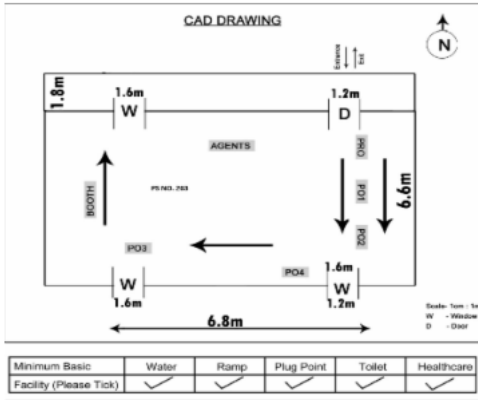

Google Map View

Polling Station Building Front View

Polling Station Front View

Cad View

Key MAP View

1 பெயர் : சந்தோஷ் தந்தை பெயர்: ஜெயசீலன் வீட்டு எண் : 1/316 வயது : 23 பாலினம் : ஆண்	XTU2158848 Photo is available	2 பெயர் : பூவிழி ப தாயின் பெயர்: சாந்தி வீட்டு எண் : 2ஏ வயது : 21 பாலினம் : பெண்	XTU2312106 Photo is available	3 பெயர் : வினோதினி தந்தை பெயர்: ரவிசந்தரன் வீட்டு எண் : 4/3 வயது : 24 பாலினம் : பெண்	XTU2077246 Photo is available
4 பெயர் : மனமகிழன் தாயின் பெயர்: மல்லிகா வீட்டு எண் : 5 வயது : 31 பாலினம் : ஆண்	XTU0761635 Photo is available	5 பெயர் : சித்துராஜ் தந்தை பெயர்: தனராஜ் வீட்டு எண் : 7/6பீ வயது : 56 பாலினம் : ஆண்	XTU2266591 Photo is available	6 பெயர் : விமலா தந்தை பெயர்: நாகராஜ் வீட்டு எண் : 7ஏ வயது : 38 பாலினம் : ஆண்	WTD1140029 Photo is available
S 7 பெயர் : வளர்மதி கணவர் பெயர்: பழனிசாமி வீட்டு எண் : 8/24 வயது : 25 பாலினம் : பெண்	XTU1237478 Photo is available	8 பெயர் : ரிதன்யா தந்தை பெயர்: பழனி வீட்டு எண் : 8ஏ வயது : 20 பாலினம் : பெண்	XTU2384469 Photo is available	9 பெயர் : சுரேஷ் தாயின் பெயர்: கலா வீட்டு எண் : 9 வயது : 38 பாலினம் : ஆண்	XTU0970400 Photo is available
10 பெயர் : தனப்பிரியா தந்தை பெயர்: செல்வகுமார் வீட்டு எண் : 10/10 வயது : 25 பாலினம் : பெண்	XTU1237700 Photo is available	11 பெயர் : பபிதகுமார் செ தந்தை பெயர்: செல்வகுமார் பெ வீட்டு எண் : 10/10 வயது : 24 பாலினம் : ஆண்	XTU2306215 Photo is available	12 பெயர் : கவின் குமார் செ தந்தை பெயர்: செல்வகுமார் பெ வீட்டு எண் : 10/10 வயது : 22 பாலினம் : ஆண்	XTU2307130 Photo is available
13 பெயர் : செந்தில்குமார் தந்தை பெயர்: முனுசாமி வீட்டு எண் : 11-1 வயது : 60 பாலினம் : ஆண்	KLS2858025 Photo is available	14 பெயர் : ஜோதிமணி கணவர் பெயர்: செந்தில்குமார் வீட்டு எண் : 11-1 வயது : 51 பாலினம் : பெண்	KLS2858033 Photo is available	15 பெயர் : தரணி தந்தை பெயர்: செந்தில்குமார் வீட்டு எண் : 11/1 வயது : 24 பாலினம் : பெண்	XTU2107555 Photo is available
16 பெயர் : சாந்தி கணவர் பெயர்: பழனிசாமி வீட்டு எண் : 11-2 வயது : 48 பாலினம் : பெண்	XTU1863000 Photo is available	17 பெயர் : செல்வராசு தந்தை பெயர்: சுந்தரம் வீட்டு எண் : 11-3 வயது : 70 பாலினம் : ஆண்	XTU1863018 Photo is available	18 பெயர் : பாப்பாத்தி கணவர் பெயர்: செல்வராசு வீட்டு எண் : 11-3 வயது : 65 பாலினம் : பெண்	XTU1863026 Photo is available
19 பெயர் : மல்லிகா கணவர் பெயர்: ரங்கன் வீட்டு எண் : 11-5 வயது : 68 பாலினம் : பெண்	XTU1863034 Photo is available	20 பெயர் : ஜெகதீசன் தந்தை பெயர்: முத்து வீட்டு எண் : 11-6 வயது : 60 பாலினம் : ஆண்	XTU1863042 Photo is available	21 பெயர் : சிவகாமி கணவர் பெயர்: ஜெகதீசன் வீட்டு எண் : 11-6 வயது : 50 பாலினம் : பெண்	XTU1863059 Photo is available
22 பெயர் : மதியழகன் தந்தை பெயர்: துரைசாமி வீட்டு எண் : 11-7 வயது : 60 பாலினம் : ஆண்	XTU1863075 Photo is available	23 பெயர் : இந்திராணி கணவர் பெயர்: மதியழகன் வீட்டு எண் : 11-7 வயது : 58 பாலினம் : பெண்	XTU1863083 Photo is available	24 பெயர் : பழனி தந்தை பெயர்: துரைசாமி வீட்டு எண் : 11-7 வயது : 50 பாலினம் : ஆண்	XTU1863091 Photo is available
25 பெயர் : புகழேந்தி தந்தை பெயர்: மதியழகன் வீட்டு எண் : 11-7 வயது : 38 பாலினம் : ஆண்	XTU0078311 Photo is available	26 பெயர் : ஜெயபிரதாப் தந்தை பெயர்: மதியழகன் வீட்டு எண் : 11-7e வயது : 33 பாலினம் : ஆண்	XTU0562603 Photo is available	27 பெயர் : கலா கணவர் பெயர்: பொயிண்ணன் வீட்டு எண் : 11-8 வயது : 62 பாலினம் : பெண்	XTU1863109 Photo is available
28 பெயர் : சித்தன் தந்தை பெயர்: பொயிண்ணன் வீட்டு எண் : 11-8 வயது : 60 பாலினம் : ஆண்	XTU1863117 Photo is available	29 பெயர் : எலிசபெத் கணவர் பெயர்: சித்தன் வீட்டு எண் : 11-8 வயது : 58 பாலினம் : பெண்	XTU1863125 Photo is available	30 பெயர் : தேவராசு தாயின் பெயர்: கலா வீட்டு எண் : 11-8 வயது : 42 பாலினம் : ஆண்	KLS1635978 Photo is available