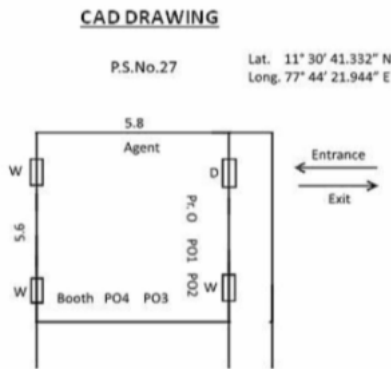

Google Map View

Polling Station Building Front View

Polling Station Front View

Cad View

Key MAP View

1 பெயர் : மல்லிகா கணவர் பெயர் : தங்கவேல் வீட்டு எண் : 2 வயது : 60 பாலினம் : பெண் Photo is available	XTU1348408	2 பெயர் : ரவிக்குமார் தந்தை பெயர் : தங்கவேல் வீட்டு எண் : 2 வயது : 43 பாலினம் : ஆண் Photo is available	XTU0823070	3 பெயர் : கலைசெல்வி கணவர் பெயர் : ரவிக்குமார் வீட்டு எண் : 2 வயது : 37 பாலினம் : பெண் Photo is available	XTU0365189
4 பெயர் : பைரோஜா கணவர் பெயர் : முகமதுஇஸ்மாயில் வீட்டு எண் : 3 வயது : 64 பாலினம் : பெண் Photo is available	BMP2928117	5 பெயர் : உசேன் தந்தை பெயர் : அபுபக்கர் வீட்டு எண் : 3 வயது : 50 பாலினம் : ஆண் Photo is available	BMP2928109	6 பெயர் : ஜஸிமாயாஸ்மின் தந்தை பெயர் : முகமதுஇஸ்மாயில் வீட்டு எண் : 3 வயது : 44 பாலினம் : பெண் Photo is available	BMP2079523
7 பெயர் : தபு சுல்தானா ஹுசேன் தந்தை பெயர் : ஹுசேன் வீட்டு எண் : 3-12/2 வயது : 26 பாலினம் : பெண் Photo is available	XTU2217263	8 பெயர் : ஷயத்அன்வர் தந்தை பெயர் : ஹுசேன் வீட்டு எண் : 3-122 வயது : 27 பாலினம் : ஆண் Photo is available	XTU1091586	9 பெயர் : இந்திராணி கணவர் பெயர் : கர்ணன் வீட்டு எண் : 4 வயது : 56 பாலினம் : பெண் Photo is available	XTU1348416
10 பெயர் : ஜெமேரி கணவர் பெயர் : ஆரோக்கியசாமி வீட்டு எண் : 4-13 வயது : 79 பாலினம் : பெண் Photo is available	XTU0823112	11 பெயர் : வெங்கடாசலம் தந்தை பெயர் : செங்கோடஆசாரி வீட்டு எண் : 5 வயது : 58 பாலினம் : ஆண் Photo is available	BMP1078708	12 பெயர் : பழனிமமாள் கணவர் பெயர் : கந்தசாமிஆசாரி வீட்டு எண் : 6 வயது : 81 பாலினம் : பெண் Photo is available	BMP1097096
13 பெயர் : தங்கவேல் தந்தை பெயர் : கந்தசாமிஆசாரி வீட்டு எண் : 7 வயது : 67 பாலினம் : ஆண் Photo is available	XTU1348440	14 பெயர் : செல்லம்மாள் கணவர் பெயர் : தங்கவேல் வீட்டு எண் : 7 வயது : 57 பாலினம் : பெண் Photo is available	XTU1348457	15 பெயர் : யுவராஜன் தந்தை பெயர் : சுப்ரமணி வீட்டு எண் : 7 வயது : 45 பாலினம் : ஆண் Photo is available	BMP2083442
16 பெயர் : சிவம்பரசன் தந்தை பெயர் : மாரப்பன் வீட்டு எண் : 7ஏ வயது : 31 பாலினம் : ஆண் Photo is available	XTU0780544	17 பெயர் : ஜோதி கணவர் பெயர் : சுப்ரமணி வீட்டு எண் : 9 வயது : 60 பாலினம் : பெண் Photo is available	BMP2081594	18 பெயர் : சுகன்யா தந்தை பெயர் : மாரியப்பன் வீட்டு எண் : 11 வயது : 30 பாலினம் : பெண் Photo is available	XTU0684357
19 பெயர் : முனியப்பன் தந்தை பெயர் : பெரியதம்பி வீட்டு எண் : 12 வயது : 71 பாலினம் : ஆண் Photo is available	BMP1078930	20 பெயர் : கலா கணவர் பெயர் : முனியப்பன் வீட்டு எண் : 12 வயது : 61 பாலினம் : பெண் Photo is available	BMP1078948	21 பெயர் : வெங்கடேசன் தந்தை பெயர் : மாரப்பன் வீட்டு எண் : 12 வயது : 49 பாலினம் : ஆண் Photo is available	BMP1101328
22 பெயர் : பூமதி கணவர் பெயர் : காமதேனு வீட்டு எண் : 12-1-12 வயது : 37 பாலினம் : பெண் Photo is available	XTU0999623	23 பெயர் : அன்னபுரணம் கணவர் பெயர் : குப்புசாமி வீட்டு எண் : 12-1-52 வயது : 66 பாலினம் : பெண் Photo is available	XTU0106682	24 பெயர் : செளந்திரராஜன் தந்தை பெயர் : சக்திவேல் வீட்டு எண் : 12-2-14 வயது : 29 பாலினம் : ஆண் Photo is available	XTU0823088
25 பெயர் : சின்னப்பொண்ணு கணவர் பெயர் : வெள்ளியங்கிரி வீட்டு எண் : 12-2-27 வயது : 61 பாலினம் : பெண் Photo is available	XTU0005223	26 பெயர் : நாகமணி கணவர் பெயர் : வெங்கடேசன் வீட்டு எண் : 12-3-9E வயது : 44 பாலினம் : பெண் Photo is available	XTU0106690	27 பெயர் : கலைச்செல்வி கணவர் பெயர் : ஸ்ரீதரன் வீட்டு எண் : 12-3-12 வயது : 35 பாலினம் : பெண் Photo is available	XTU0684365
28 பெயர் : சுப்பிரமணி தந்தை பெயர் : கந்தசாமி வீட்டு எண் : 12-5A வயது : 59 பாலினம் : ஆண் Photo is available	XTU0005215	29 பெயர் : நித்யா கணவர் பெயர் : யுவராஜன் வீட்டு எண் : 12/6 வயது : 42 பாலினம் : பெண் Photo is available	XTU2147130	30 பெயர் : பரிமளா கணவர் பெயர் : வெங்கடேஷ்வரன் வீட்டு எண் : 12-22A வயது : 41 பாலினம் : பெண் Photo is available	XTU0106377