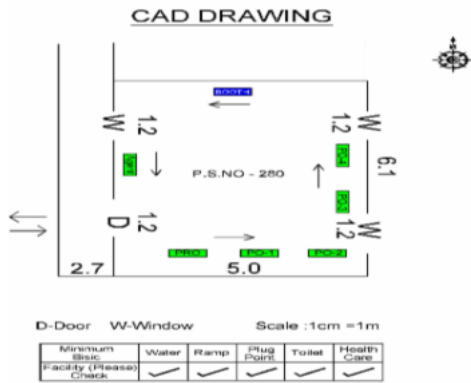

Google Map View

Polling Station Building Front View

Polling Station Front View

Cad View

Key MAP View

1 பெயர் : கணேசன் தந்தை பெயர்: பழனிசாமி வீட்டு எண் : 1 வயது : 32 பாலினம் : ஆண் Photo is available	XTU0657502	2 பெயர் : ராஜசேகர் தந்தை பெயர்: குழந்தைவேலு வீட்டு எண் : 1/27 ஏ வயது : 24 பாலினம் : ஆண் Photo is available	XTU2153385	3 பெயர் : வெங்கடாசலம் வை தந்தை பெயர்: வையாபுரி வீட்டு எண் : 3-1ஏ வயது : 50 பாலினம் : ஆண் Photo is available	XTU1865732
4 பெயர் : கோகுல்நாத்வே தந்தை பெயர்: வெங்கடாசலம் வீட்டு எண் : 3/1ஏ வயது : 20 பாலினம் : ஆண் Photo is available	XTU2399376	5 பெயர் : கோகுல பிரியா தந்தை பெயர்: வெங்கடாசலம் வீட்டு எண் : 3/14ஏ வயது : 24 பாலினம் : பெண் Photo is available	XTU2216521	6 பெயர் : பார்த்திபன் தந்தை பெயர்: பூமிசெட்டி வீட்டு எண் : 4/1 வயது : 64 பாலினம் : ஆண் Photo is available	XTU2107126
7 பெயர் : வடிவேல் தந்தை பெயர்: கணேசன் வீட்டு எண் : 5 வயது : 40 பாலினம் : ஆண் Photo is available	XTU2371375	8 பெயர் : விஜயாவ கணவர் பெயர்: வடிவேல் வீட்டு எண் : 5 வயது : 28 பாலினம் : பெண் Photo is available	XTU2371342	9 பெயர் : கார்த்திக் தந்தை பெயர்: ஆறுமுகம் வீட்டு எண் : 8 வயது : 33 பாலினம் : ஆண் Photo is available	XTU0657510
10 பெயர் : ராஜேந்திரன் தந்தை பெயர்: கந்தசாமி வீட்டு எண் : 8-5 ஏ வயது : 49 பாலினம் : ஆண் Photo is available	XTU1865609	11 பெயர் : மாலதி கணவர் பெயர்: ராஜேந்திரன் வீட்டு எண் : 8/5ஏ வயது : 42 பாலினம் : பெண் Photo is available	XTU0078618	12 பெயர் : செளந்தர்யா ரா தந்தை பெயர்: ராஜேந்திரன் க வீட்டு எண் : 8/5ஏ வயது : 20 பாலினம் : பெண் Photo is available	XTU2397685
13 பெயர் : சக்திவேல் தந்தை பெயர்: லோகநாதன் வீட்டு எண் : 10 வயது : 31 பாலினம் : ஆண் Photo is available	XTU0657528	14 பெயர் : லட்சுமி கணவர் பெயர்: சம்பத் வீட்டு எண் : 10-10 வயது : 35 பாலினம் : பெண் Photo is available	XTU0345942	15 பெயர் : மனோகரன் தந்தை பெயர்: அங்கமுத்து வீட்டு எண் : 11/34 வயது : 60 பாலினம் : ஆண் Photo is available	XTU1865617
16 பெயர் : பாக்கியராஜ் தந்தை பெயர்: அருள்ஜோதி வீட்டு எண் : 12 வயது : 40 பாலினம் : ஆண் Photo is available	XTU2339398	17 பெயர் : பாப்பம்மாள் கணவர் பெயர்: லட்சுமணன் வீட்டு எண் : 12-1 வயது : 76 பாலினம் : பெண் Photo is available	XTU1865625	18 பெயர் : குமார் எ மந்திரி தந்தை பெயர்: லட்சுமணன் வீட்டு எண் : 12-1 வயது : 58 பாலினம் : ஆண் Photo is available	XTU1865633
19 பெயர் : கிருஷ்ணன் தந்தை பெயர்: லட்சுமணன் வீட்டு எண் : 12-1 வயது : 56 பாலினம் : ஆண் Photo is available	XTU1865641	20 பெயர் : ரத்னா கணவர் பெயர்: குமார் எ மந்திரி வீட்டு எண் : 12-1 வயது : 54 பாலினம் : பெண் Photo is available	XTU1865658	21 பெயர் : ஏழுமலை தந்தை பெயர்: சீரங்கக்கவுண்டர் வீட்டு எண் : 12-3 வயது : 86 பாலினம் : ஆண் Photo is available	XTU1865666
22 பெயர் : கார்த்தி தந்தை பெயர்: மாதேஸ் வீட்டு எண் : 12-3-C வயது : 30 பாலினம் : ஆண் Photo is available	XTU0914432	23 பெயர் : மாணிக்கம் தந்தை பெயர்: ஏழுமலை வீட்டு எண் : 12-4 வயது : 66 பாலினம் : ஆண் Photo is available	XTU1865690	24 பெயர் : விசயலட்சுமி கணவர் பெயர்: மாணிக்கம் வீட்டு எண் : 12-4 வயது : 61 பாலினம் : பெண் Photo is available	XTU1865708
25 பெயர் : தங்கராசு தந்தை பெயர்: மாணிக்கம் வீட்டு எண் : 12-4 வயது : 46 பாலினம் : ஆண் Photo is available	KLS1590066	26 பெயர் : வையாபுரி தந்தை பெயர்: சடையக்கவுண்டர் வீட்டு எண் : 12-5 வயது : 71 பாலினம் : ஆண் Photo is available	XTU1865716	27 பெயர் : தானம்மாள் கணவர் பெயர்: வையாபுரி வீட்டு எண் : 12-5 வயது : 61 பாலினம் : பெண் Photo is available	XTU1865724
28 பெயர் : காந்தமணி கணவர் பெயர்: வெங்கடாசலம் வீட்டு எண் : 12-5 வயது : 47 பாலினம் : பெண் Photo is available	KLS1699677	29 பெயர் : கந்தசாமி தந்தை பெயர்: சடையக்கவுண்டர் வீட்டு எண் : 12-6 வயது : 68 பாலினம் : ஆண் Photo is available	XTU1865740	30 பெயர் : மாதேஸ் தந்தை பெயர்: இருசாக்கவுண்டர் வீட்டு எண் : 12-8 வயது : 66 பாலினம் : ஆண் Photo is available	XTU1865757