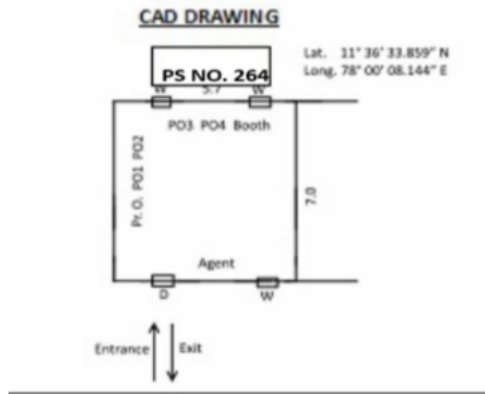

Google Map View

Polling Station Building Front View

Polling Station Front View

Cad View

Key MAP View

1 பெயர் : மணிபாரதி வ தந்தை பெயர்: வடிவேல் வீட்டு எண் : 01 வயது : 19 பாலினம் : பெண் Photo is available	XTU2496362	2 பெயர் : ராணி கணவர் பெயர்: மனோகரன் வீட்டு எண் : 1-1299 வயது : 44 பாலினம் : பெண் Photo is available	XTU0346791	3 பெயர் : கோமதி தந்தை பெயர்: சித்தையன் வீட்டு எண் : 2-9 வயது : 27 பாலினம் : பெண் Photo is available	XTU1196229
4 பெயர் : உமாராணி கணவர் பெயர்: குமரேசன் வீட்டு எண் : 2/150 வயது : 33 பாலினம் : பெண் Photo is available	XTU2512804	5 பெயர் : அமுதா கணவர் பெயர்: இராஜா வீட்டு எண் : 2-150A வயது : 39 பாலினம் : பெண் Photo is available	XTU0563072	6 பெயர் : செல்வராஜ் தந்தை பெயர்: செளன் டப்பன் வீட்டு எண் : 4-485 வயது : 20 பாலினம் : ஆண் Photo is available	XTU2479483
7 பெயர் : முருகேசன் தந்தை பெயர்: ஏழுமலை வீட்டு எண் : 5/388 வயது : 26 பாலினம் : ஆண் Photo is available	XTU1242965	S 8 பெயர் : தங்கராஜ் தந்தை பெயர்: வெள்ளங்கிரி வீட்டு எண் : 7 வயது : 41 பாலினம் : ஆண் DELETED Photo is available	XTU1032234	9 பெயர் : மாரியம்மாள் கணவர் பெயர்: தங்கராஜ் வீட்டு எண் : 7-13 வயது : 39 பாலினம் : பெண் Photo is available	XTU1032200
10 பெயர் : மாணிக்கம் தந்தை பெயர்: கந்தசாமி வீட்டு எண் : 10 வயது : 53 பாலினம் : ஆண் Photo is available	XTU2393817	11 பெயர் : சித்தேஸ்வரி கணவர் பெயர்: மணிகண்டன் வீட்டு எண் : 10-2-185 வயது : 31 பாலினம் : பெண் Photo is available	XTU0762260	12 பெயர் : ராஜா தந்தை பெயர்: பழனிசாமி வீட்டு எண் : 10-2-196 வயது : 41 பாலினம் : ஆண் Photo is available	XTU0346304
13 பெயர் : முருகன் தந்தை பெயர்: பெருமாள் வீட்டு எண் : 10/79 வயது : 48 பாலினம் : ஆண் Photo is available	KLS1022375	14 பெயர் : சம்பூர்ணம் கணவர் பெயர்: மாணிக்கம் வீட்டு எண் : 10-461/287 வயது : 53 பாலினம் : பெண் Photo is available	XTU2392926	15 பெயர் : நிவேதா தந்தை பெயர்: மாணிக்கம் வீட்டு எண் : 10-461/287 வயது : 20 பாலினம் : பெண் Photo is available	XTU2392900
16 பெயர் : தங்கராஜ் தந்தை பெயர்: சேவி வீட்டு எண் : 10-1018A வயது : 41 பாலினம் : ஆண் Photo is available	XTU0346668	17 பெயர் : வீராசாமி சி தந்தை பெயர்: சின்னக்கவுண்டர் சி வீட்டு எண் : 10B வயது : 50 பாலினம் : ஆண் Photo is available	XTU0762302	18 பெயர் : பழனிசாமி தந்தை பெயர்: சின்னாக்கவுண்டர் வீட்டு எண் : 10-B வயது : 44 பாலினம் : ஆண் Photo is available	XTU0346593
19 பெயர் : மாதேஸ் தந்தை பெயர்: குமார் வீட்டு எண் : 11 வயது : 33 பாலினம் : ஆண் Photo is available	XTU0810614	20 பெயர் : கலைச்செல்வி கணவர் பெயர்: செல்வராஜ் வீட்டு எண் : 11-A-14 வயது : 46 பாலினம் : பெண் Photo is available	XTU0346205	21 பெயர் : பாலு தந்தை பெயர்: செல்வராஜ் வீட்டு எண் : 11-A-14 வயது : 37 பாலினம் : ஆண் Photo is available	XTU0346213
22 பெயர் : பிரசாந்த் கோ தாயின் பெயர்: கோமதி கோ வீட்டு எண் : 12/3 வயது : 21 பாலினம் : ஆண் Photo is available	XTU2418572	23 பெயர் : விமலா கணவர் பெயர்: தேவராஜ் வீட்டு எண் : 12-24 வயது : 31 பாலினம் : பெண் Photo is available	XTU1243039	24 பெயர் : சந்திரசேகர் தந்தை பெயர்: பழனிசாமி வீட்டு எண் : 12/36 வயது : 54 பாலினம் : ஆண் Photo is available	XTU2473064
25 பெயர் : பூங்கொடி கணவர் பெயர்: சந்திரசேகர் வீட்டு எண் : 12/36 வயது : 46 பாலினம் : பெண் Photo is available	XTU2473080	26 பெயர் : மதேஸ் தந்தை பெயர்: கந்தசாமி வீட்டு எண் : 12/36 வயது : 39 பாலினம் : ஆண் Photo is available	XTU2473379	27 பெயர் : கோகிலா கணவர் பெயர்: மதேஷ் வீட்டு எண் : 12/36 வயது : 27 பாலினம் : பெண் Photo is available	XTU2480416
28 பெயர் : அஜீத்குமார் இதரர் பெயர்: திவ்யா வீட்டு எண் : 12/36 வயது : 26 பாலினம் : ஆண் Photo is available	XTU2473098	29 பெயர் : திவ்யா கணவர் பெயர்: அஜீத்குமார் வீட்டு எண் : 12/36 வயது : 25 பாலினம் : பெண் Photo is available	XTU2480465	30 பெயர் : சிவசங்கர் மா தந்தை பெயர்: மாதையன் வீட்டு எண் : 12/744 வயது : 25 பாலினம் : ஆண் Photo is available	XTU2074854