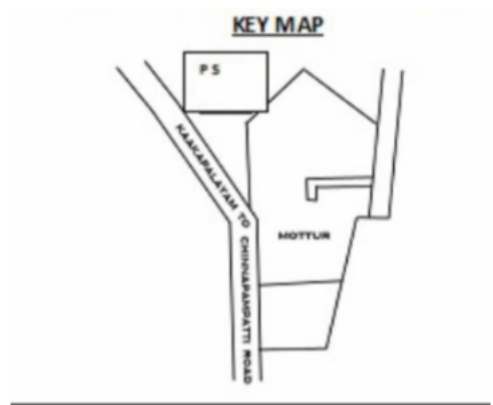

Key MAP View