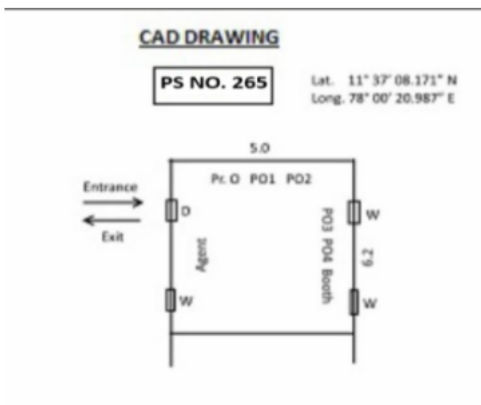

Google Map View

Polling Station Building Front View

Polling Station Front View

Cad View

Key MAP View

1 பெயர் : ராஜூ தந்தை பெயர்: மாரிசெட்டியார் வீட்டு எண் : 1 வயது : 55 பாலினம் : ஆண்	XTU1083690 Photo is available	2 பெயர் : கோகிலா கணவர் பெயர்: ராஜீ வீட்டு எண் : 1 வயது : 46 பாலினம் : பெண்	XTU1083682 Photo is available	3 பெயர் : நிரஞ்சனி கணவர் பெயர்: பிரகாஷ் வீட்டு எண் : 1 வயது : 39 பாலினம் : பெண்	XTU2349496 Photo is available
S2 4 பெயர் : யோகேஷ் தந்தை பெயர்: வினசென்ட் வீட்டு எண் : 1 வயது : 24 பாலினம் : ஆண்	XTU2267508 Photo is available	5 பெயர் : மூர்த்தி தந்தை பெயர்: ஆறுமுகம் வீட்டு எண் : 2 வயது : 50 பாலினம் : ஆண்	XTU0563452 Photo is available	6 பெயர் : சரசு கணவர் பெயர்: மூர்த்தி வீட்டு எண் : 2 வயது : 41 பாலினம் : பெண்	XTU0563825 Photo is available
7 பெயர் : சண்முகம் தந்தை பெயர்: துரைசாமி வீட்டு எண் : 10-63 வயது : 65 பாலினம் : ஆண்	XTU0913590 Photo is available	8 பெயர் : ராஜேஸ்வரி கணவர் பெயர்: சண்முகம் வீட்டு எண் : 10-63 வயது : 60 பாலினம் : பெண்	XTU0913715 Photo is available	9 பெயர் : மல்லப்பன் தந்தை பெயர்: சண்முகம் வீட்டு எண் : 10-63 வயது : 30 பாலினம் : ஆண்	XTU0913608 Photo is available
10 பெயர் : ராஜண்ணன் தந்தை பெயர்: சண்முகம் வீட்டு எண் : 10-63 வயது : 28 பாலினம் : ஆண்	XTU0970079 Photo is available	11 பெயர் : சினேகா கணவர் பெயர்: மல்லப்பன் வீட்டு எண் : 10-63 வயது : 22 பாலினம் : பெண்	XTU2452803 Photo is available	12 பெயர் : முத்துசாமி தந்தை பெயர்: சுந்தரம் வீட்டு எண் : 13/111 வயது : 50 பாலினம் : ஆண்	XTU2104669 Photo is available
13 பெயர் : மாதம்மாள் கணவர் பெயர்: சுப்பிரமணி வீட்டு எண் : 13-192B2 வயது : 64 பாலினம் : பெண்	XTU0762740 Photo is available	14 பெயர் : ராஜேந்திரன் தந்தை பெயர்: ஆறுமுகம் வீட்டு எண் : 14-1 வயது : 66 பாலினம் : ஆண்	XTU1882943 Photo is available	15 பெயர் : சரோஜா கணவர் பெயர்: ராமகிருஷ்ணன் வீட்டு எண் : 14-1 வயது : 63 பாலினம் : பெண்	XTU1904796 Photo is available
16 பெயர் : ஆறுமுகம் தந்தை பெயர்: பழனியப்பன் வீட்டு எண் : 14-1 வயது : 61 பாலினம் : ஆண்	XTU1904804 Photo is available	17 பெயர் : பாப்பாள் கணவர் பெயர்: ஆறுமுகம் வீட்டு எண் : 14-1 வயது : 56 பாலினம் : பெண்	XTU1904812 Photo is available	18 பெயர் : ரவிசந்திரன் தந்தை பெயர்: ஆறுமுகம் வீட்டு எண் : 14-1 வயது : 38 பாலினம் : ஆண்	XTU0564351 Photo is available
19 பெயர் : மணிமேகலை கணவர் பெயர்: ரவிசந்திரன் வீட்டு எண் : 14-1 வயது : 29 பாலினம் : பெண்	XTU1208610 Photo is available	20 பெயர் : கௌசல்யா கணவர் பெயர்: ஆறுமுகம் வீட்டு எண் : 14-1 வயது : 28 பாலினம் : பெண்	XTU0971119 Photo is available	21 பெயர் : கோவிந்தம்மாள் கணவர் பெயர்: ராஜேந்திரன் வீட்டு எண் : 14-6 வயது : 54 பாலினம் : பெண்	XTU1882992 Photo is available
22 பெயர் : தங்கம்மாள் கணவர் பெயர்: மாரியப்பன் வீட்டு எண் : 14-9 வயது : 71 பாலினம் : பெண்	XTU1883008 Photo is available	23 பெயர் : அமலா தாயின் பெயர்: தங்கம்மாள் வீட்டு எண் : 14-9 வயது : 36 பாலினம் : பெண்	XTU0079301 Photo is available	24 பெயர் : கலா கணவர் பெயர்: மாணிக்கம் வீட்டு எண் : 14-10 வயது : 61 பாலினம் : பெண்	XTU1883024 Photo is available
25 பெயர் : கேவிந்தராஜ் தந்தை பெயர்: செல்வராஜ் வீட்டு எண் : 14-26 வயது : 38 பாலினம் : ஆண்	XTU0079327 Photo is available	26 பெயர் : செளமியா கோ கணவர் பெயர்: கோவிந்தராஜ் வீட்டு எண் : 14-26 வயது : 30 பாலினம் : பெண்	XTU2436236 Photo is available	27 பெயர் : சமதி கணவர் பெயர்: செல்வராஜ் வீட்டு எண் : 14-26E வயது : 49 பாலினம் : பெண்	XTU0563387 Photo is available
28 பெயர் : முத்துசாமி தந்தை பெயர்: வேண்குராகவுண்டர் வீட்டு எண் : 14-27 வயது : 60 பாலினம் : ஆண்	KLS1725092 Photo is available	29 பெயர் : சாந்தி கணவர் பெயர்: முத்துசாமி வீட்டு எண் : 14-27 வயது : 50 பாலினம் : பெண்	KLS1725159 Photo is available	30 பெயர் : நித்யா தந்தை பெயர்: முத்துசாமி வீட்டு எண் : 14-27 வயது : 31 பாலினம் : பெண்	XTU0810879 Photo is available