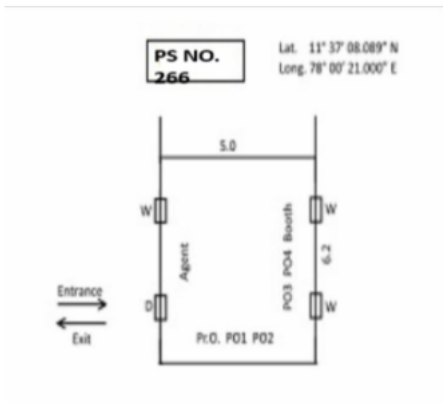

Google Map View

Polling Station Building Front View

Polling Station Front View

Cad View

Key MAP View

சட்டமன்றத் தொகுதியின் எண் மற்றும் பெயர் : 87-சங்ககிரி பிரிவு எண் மற்றும் பெயர் 1-எடங்கணசாலை (ந), வார்டு 15, இராசிக்கவுண்டூர்