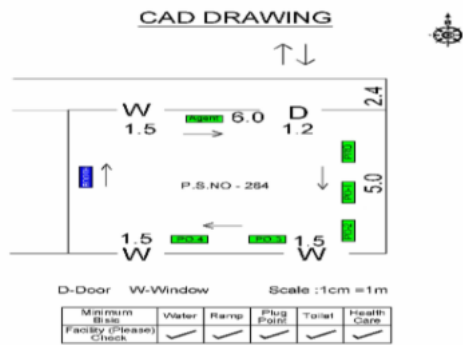

Google Map View

Polling Station Building Front View

Polling Station Front View

Cad View

Key MAP View

1 பெயர் : பாலசுப்ரமணி தந்தை பெயர்: பெருமாள் வீட்டு எண் : 1 வயது : 32 பாலினம் : ஆண் Photo is available	XTU0763490	2 பெயர் : பிரபாகரன் தந்தை பெயர்: பழனிசாமி வீட்டு எண் : 1 வயது : 31 பாலினம் : ஆண் Photo is available	XTU0658443	3 பெயர் : ராஜுவெங்கடாஜலபதி தந்தை பெயர்: மாதவராஜ் வீட்டு எண் : 1/4 வயது : 24 பாலினம் : ஆண் Photo is available	XTU2106201
4 பெயர் : மலர்விழி தந்தை பெயர்: கிருஷ்ணன் வீட்டு எண் : 1ஏ வயது : 25 பாலினம் : ஆண் Photo is available	XTU2106383	5 பெயர் : ஜோதி கணவர் பெயர்: நடராஜன் வீட்டு எண் : 1E வயது : 45 பாலினம் : பெண் Photo is available	KLS1701689	6 பெயர் : ரமா கணவர் பெயர்: கணேஷ் வீட்டு எண் : 2/24 வயது : 49 பாலினம் : பெண் Photo is available	XTU2152890
S 7 பெயர் : கெவரம்மாள் கணவர் பெயர்: சக்திவேல் வீட்டு எண் : 3/14B வயது : 37 பாலினம் : பெண் Photo is available	XTU2248664	8 பெயர் : விஜயா கணவர் பெயர்: தங்கராஜ் வீட்டு எண் : 4/1 வயது : 47 பாலினம் : பெண் Photo is available	XTU2106359	9 பெயர் : சமதி கணவர் பெயர்: முருகேசன் வீட்டு எண் : 4-13 வயது : 42 பாலினம் : பெண் Photo is available	XTU0564419
10 பெயர் : பிரகாஷ் தந்தை பெயர்: தர்மலிங்கம் வீட்டு எண் : 5/16/13 வயது : 26 பாலினம் : ஆண் Photo is available	XTU1155415	11 பெயர் : ஈஸ்வரி ப கணவர் பெயர்: ராஜேந்திரன் வீட்டு எண் : 5/23 வயது : 31 பாலினம் : பெண் Photo is available	XTU0917302	12 பெயர் : தேன்மொழி கணவர் பெயர்: வருதராஜ் வீட்டு எண் : 7-11 வயது : 52 பாலினம் : பெண் Photo is available	KLS1605138
13 பெயர் : கார்த்தி தந்தை பெயர்: வருதராஜ் வீட்டு எண் : 7-11 வயது : 30 பாலினம் : ஆண் Photo is available	XTU0871244	14 பெயர் : கவியரசு தந்தை பெயர்: கணேசன் வீட்டு எண் : 7ஏ வயது : 29 பாலினம் : ஆண் Photo is available	XTU0763292	15 பெயர் : பன்னீர்செல்வம் தந்தை பெயர்: கந்தசாமி வீட்டு எண் : 8-5B வயது : 33 பாலினம் : ஆண் Photo is available	XTU0658468
16 பெயர் : தமிழரசி கணவர் பெயர்: பன்னீர்செல்வம் வீட்டு எண் : 8-5B / நா வயது : 22 பாலினம் : பெண் Photo is available	XTU2292746	17 பெயர் : அப்துல் தந்தை பெயர்: அமிதஜான் வீட்டு எண் : 10 வயது : 45 பாலினம் : ஆண் Photo is available	XTU1032721	18 பெயர் : பர்வீன்பானு கணவர் பெயர்: அப்துல் வீட்டு எண் : 10 வயது : 41 பாலினம் : பெண் Photo is available	XTU1032739
19 பெயர் : அகிலா கணவர் பெயர்: சின்னத்தம்பி வீட்டு எண் : 10 வயது : 27 பாலினம் : பெண் Photo is available	XTU1134915	20 பெயர் : முத்துபொன்னு தாயின் பெயர்: பொன்னி வீட்டு எண் : 10-1 வயது : 25 பாலினம் : பெண் Photo is available	XTU1251917	21 பெயர் : செல்வி கணவர் பெயர்: செல்வம் வீட்டு எண் : 10-36B வயது : 39 பாலினம் : பெண் Photo is available	XTU0871350
22 பெயர் : ரஞ்சித் குமார் தந்தை பெயர்: செல்வம் வீட்டு எண் : 10/36B வயது : 22 பாலினம் : ஆண் Photo is available	XTU2266773	23 பெயர் : சுரேஷ் குமார் தந்தை பெயர்: சித்தையன் வீட்டு எண் : 10/71 வயது : 36 பாலினம் : ஆண் Photo is available	XTU0400663	24 பெயர் : ஶுகன் தந்தை பெயர்: செல்லாண்டி வீட்டு எண் : 10-77 வயது : 32 பாலினம் : ஆண் Photo is available	XTU0658476
25 பெயர் : சம்பூரணம் கணவர் பெயர்: மாதேஸ் வீட்டு எண் : 10-100A வயது : 60 பாலினம் : பெண் Photo is available	XTU1083732	26 பெயர் : சுரேஸ்குமார் தந்தை பெயர்: மாதேஸ் வீட்டு எண் : 10-100A வயது : 43 பாலினம் : ஆண் Photo is available	XTU1083757	27 பெயர் : சாந்தா கணவர் பெயர்: கந்தப்பன் வீட்டு எண் : 11பி113 வயது : 59 பாலினம் : பெண் Photo is available	XTU2266864
28 பெயர் : சுரேஷ் தந்தை பெயர்: கந்தப்பன் வீட்டு எண் : 11பி113 வயது : 35 பாலினம் : ஆண் Photo is available	XTU2266849	29 பெயர் : ராமையன் தந்தை பெயர்: கருப்பண்ணன் வீட்டு எண் : 13 வயது : 57 பாலினம் : ஆண் Photo is available	KLS3663341	30 பெயர் : ஜெயலக்ஷ்மி கணவர் பெயர்: சேகர் வீட்டு எண் : 13 வயது : 57 பாலினம் : பெண் Photo is available	XTU0811208